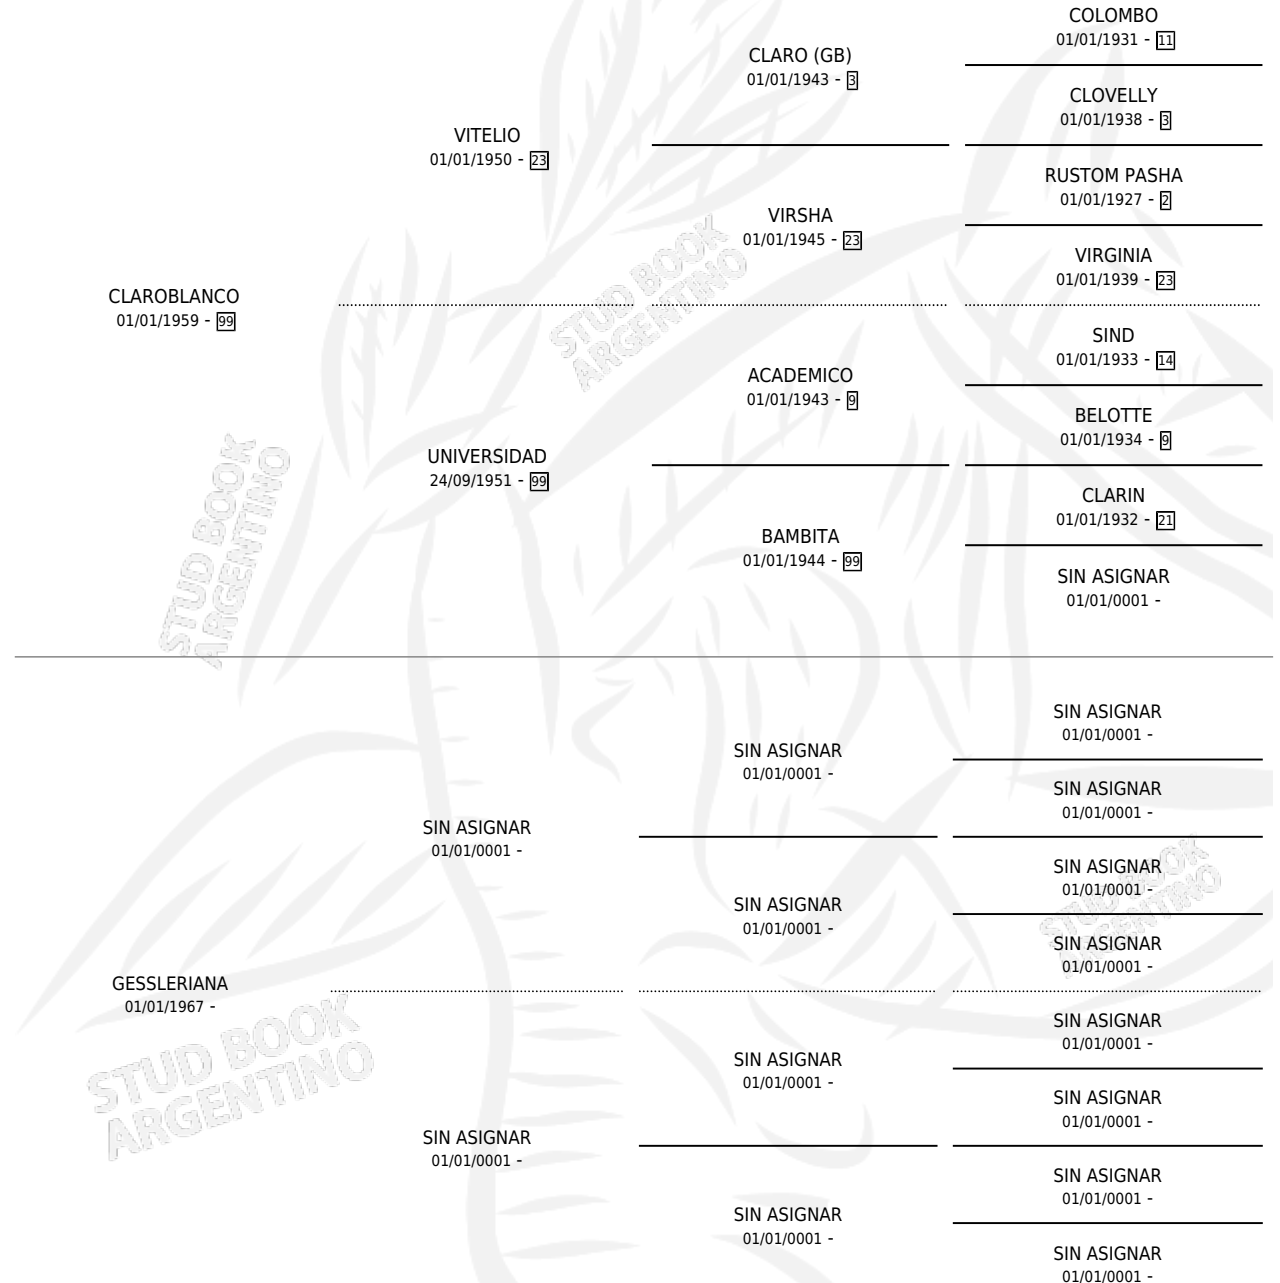

CLARAIANA

por CLAROBLANCO y GESSLERIANA por SIN ASIGNAR

Argentina · Hembra · Alazan · SP · 01/01/1974
Familia · Volumen 28

ESTADO

TIPIFICACIÓN SANGUÍNEA	X
TIPIFICACIÓN POR ADN	X
PASAPORTE	X
IDENTIFICACIÓN POR MICROCHIP	X
REPRODUCTOR	✓

Lugar de nacimiento: Campo particular

Criador: Sin dato

~

HIJOS

	MACHOS	HEMBRAS
1 NACIERON	1	0
1 CORRIERON	1	0

SIN ACTUACIONES

PEDIGREE

S

mientos 1 / Efectividad 33.33%

PADRILLO	PRODUCTO	CRADOR	1ER SERVICIO	ÚLTIMO SERVICIO
BEQUELUCHO	∅		01/10/1985	17/11/1985
CLARAIANA	JUAN PRUDENTE (M A, 06/10/1984)	SIN DATO		

Datos oficiales del Stud Book Argentino