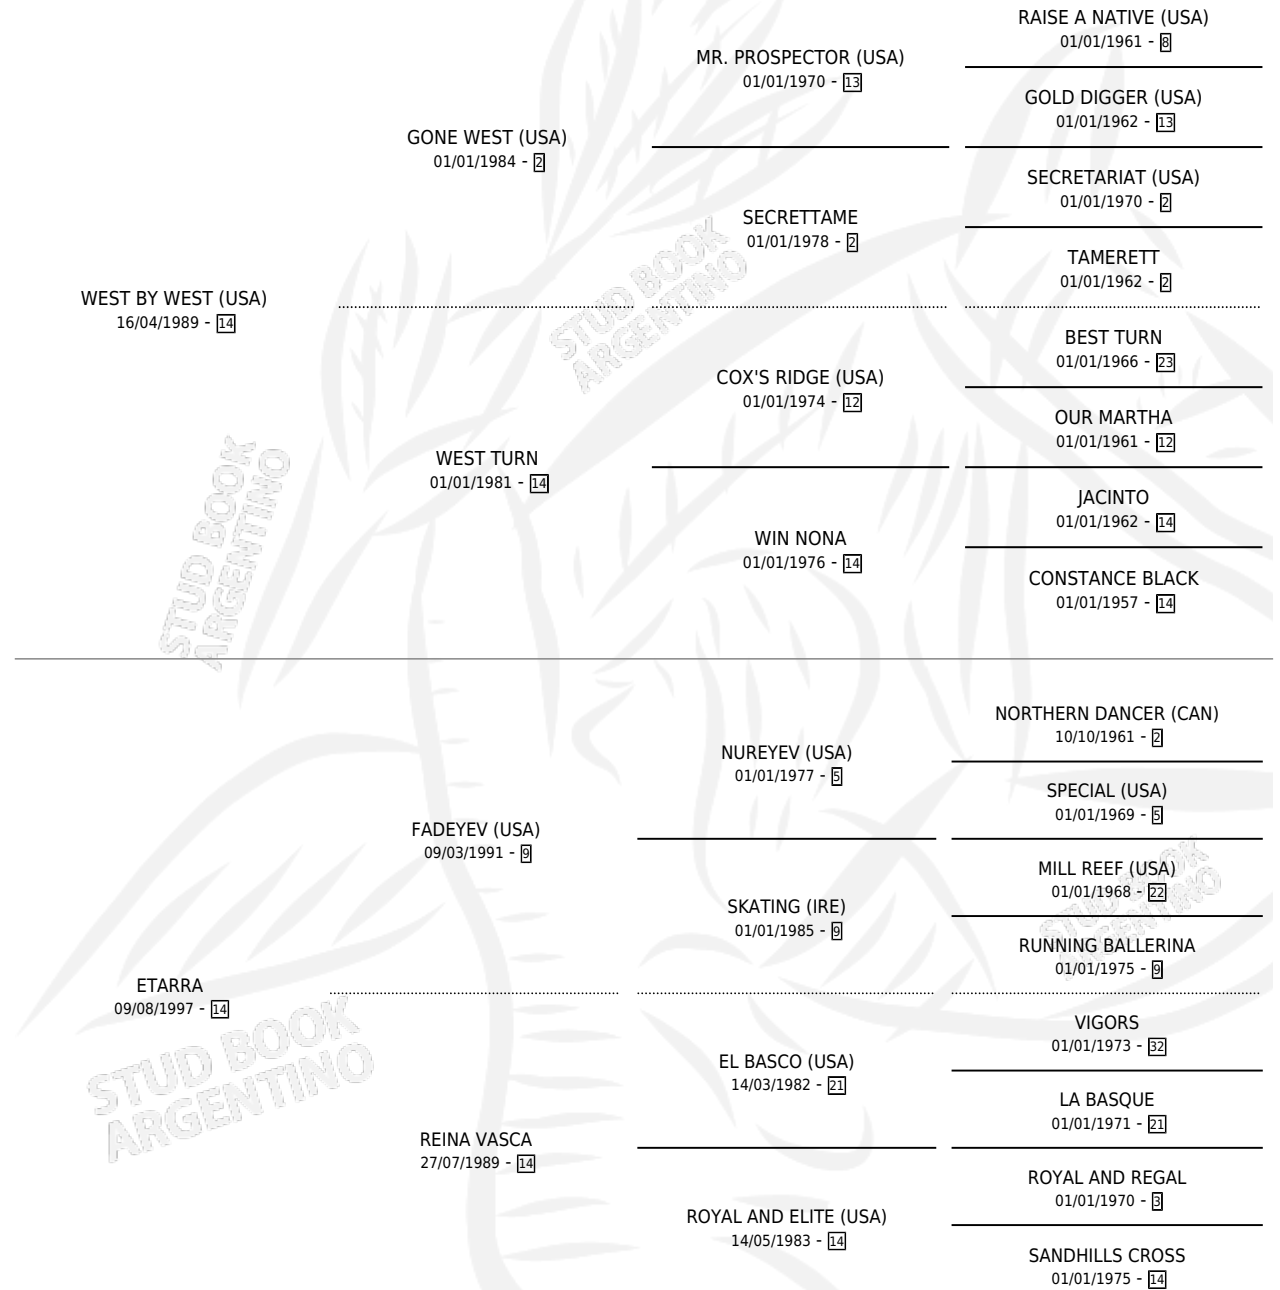

WESTARRA

por WEST BY WEST (USA) y ETARRA por FADEYEV (USA)

Argentina · Hembra · Alazan · SP · 24/10/2001
Familia 14-b · Volumen 37

ESTADO

TIPIFICACIÓN SANGUÍNEA	✓
TIPIFICACIÓN POR ADN	✓
PASAPORTE	X
IDENTIFICACIÓN POR MICROCHIP	X
REPRODUCTOR	✓

Lugar de nacimiento: De La Pomme

Criador: De La Pomme

~

HIJOS

	MACHOS	HEMBRAS
3 NACIERON	0	3
2 CORRIERON	0	2
2 GANARON	0	2
0 GANADORES CL	0 GANADORES GR	0 GANADORES G1

PEDIGREE

CAMPAÑA

Solo carreras oficiales de Argentina