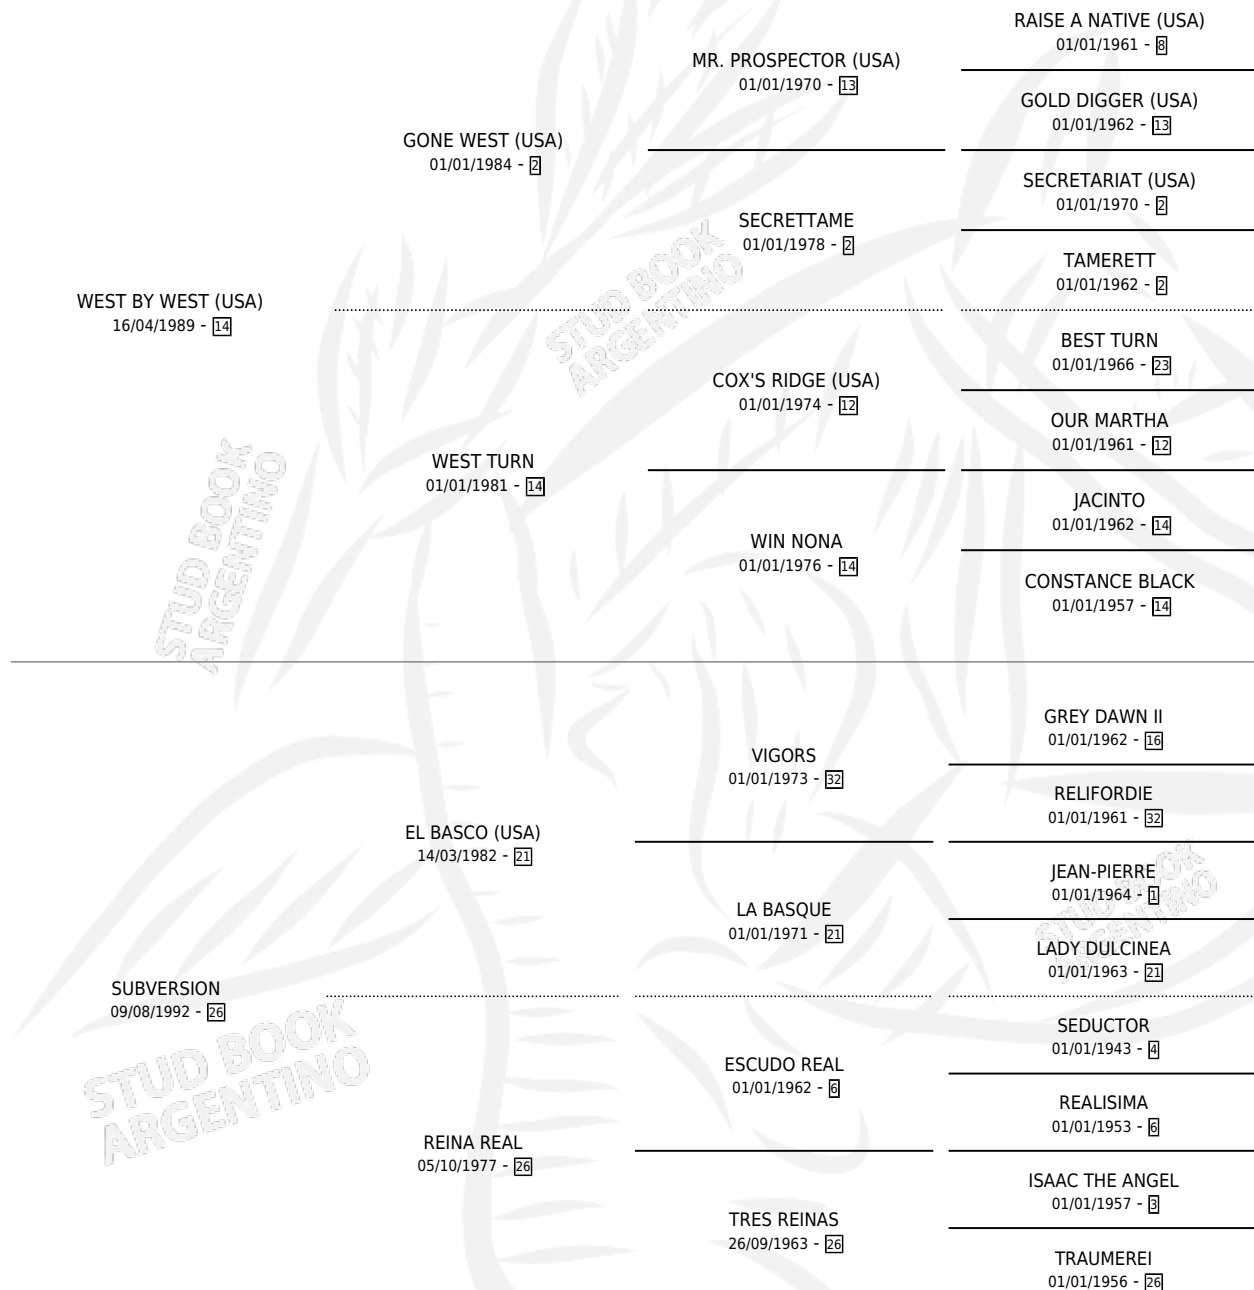

LADY NICOLE

por **WEST BY WEST (USA)** y **SUBVERSION por EL BASCO (USA)**

Argentina · Hembra · Alazan · SP · 26/10/2001
Familia 26 · Volumen 37

ESTADO

TIPIFICACIÓN SANGUÍNEA	✓
TIPIFICACIÓN POR ADN	✓
PASAPORTE	X
IDENTIFICACIÓN POR MICROCHIP	X
REPRODUCTOR	✓

Lugar de nacimiento: De La Pomme
Criador: De La Pomme

~

HIJOS

	MACHOS	HEMBRAS
6 NACIERON	4	2
2 CORRIERON	2	0
2 GANARON	2	0

0	0	0
GANADORES CL	GANADORES GR	GANADORES G1

PEDIGREE