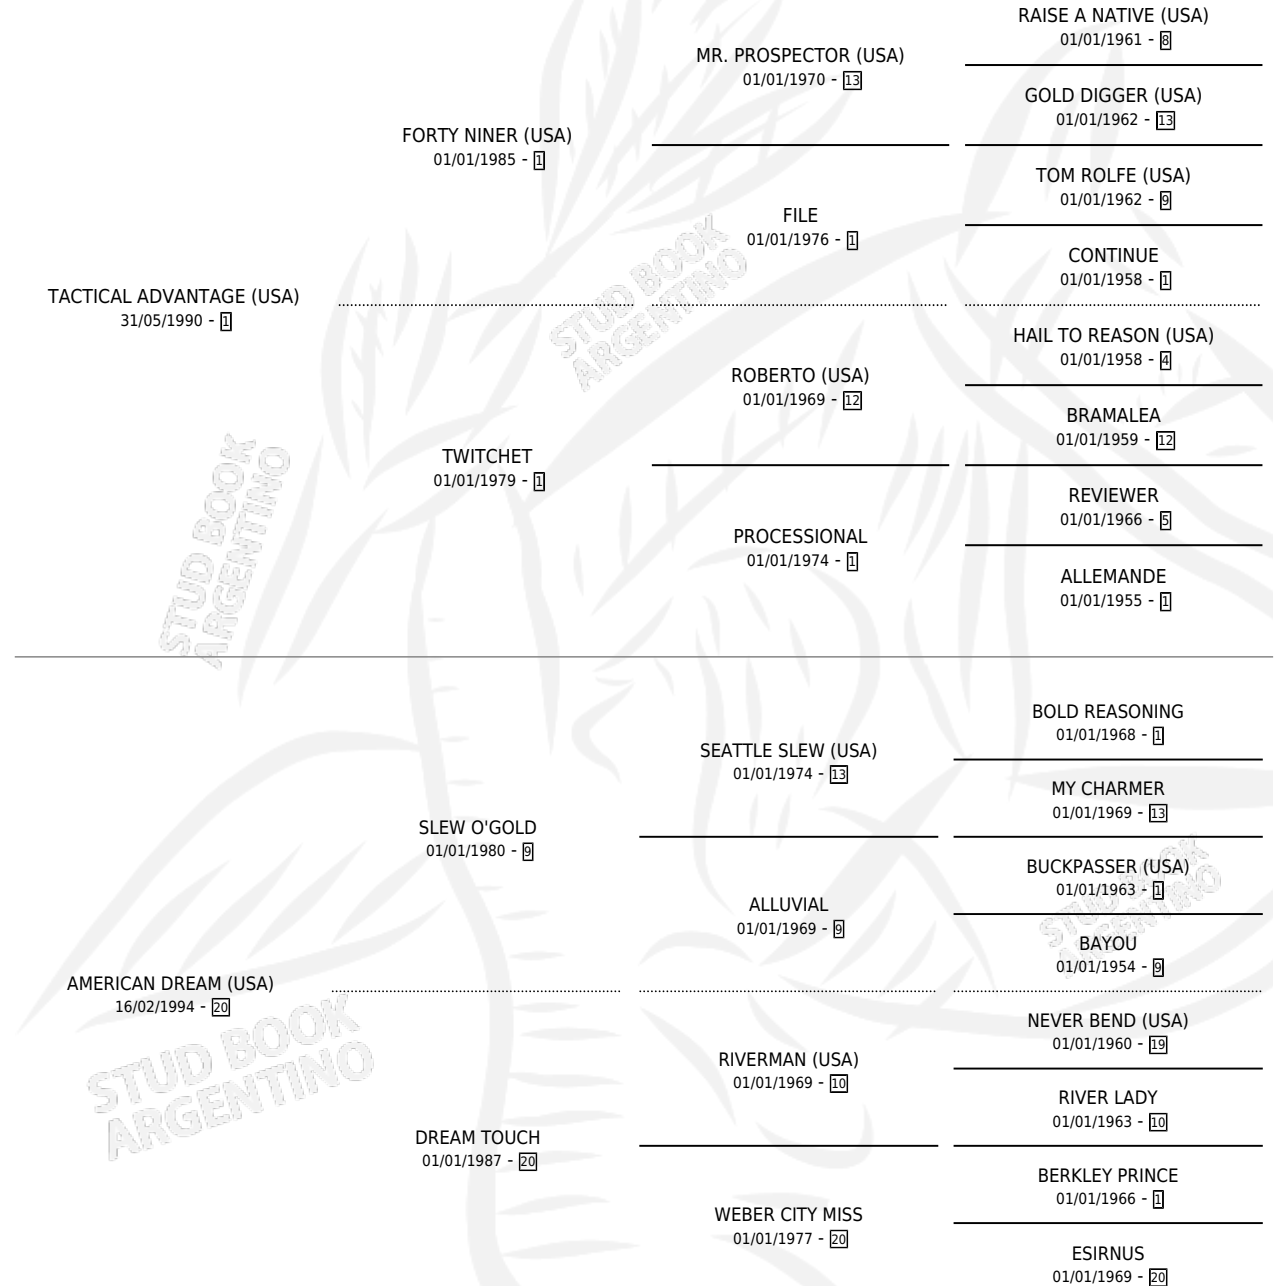

PAULA'S DREAM

por **TACTICAL ADVANTAGE (USA)** y **AMERICAN DREAM (USA)** por **SLEW O'GOLD**

Argentina · Hembra · Alazan · SP · 03/11/2001
Familia 20 · Volumen 37

ESTADO

TIPIFICACIÓN SANGUÍNEA	X
TIPIFICACIÓN POR ADN	X
PASAPORTE	X
IDENTIFICACIÓN POR MICROCHIP	X
REPRODUCTOR	X

Lugar de nacimiento: De La Pomme

Criador: De La Pomme

PEDIGREE

PAULA'S DREAM

Datos oficiales del Stud Book Argentino

Documento generado el 12/05/2026

studbook.org.ar