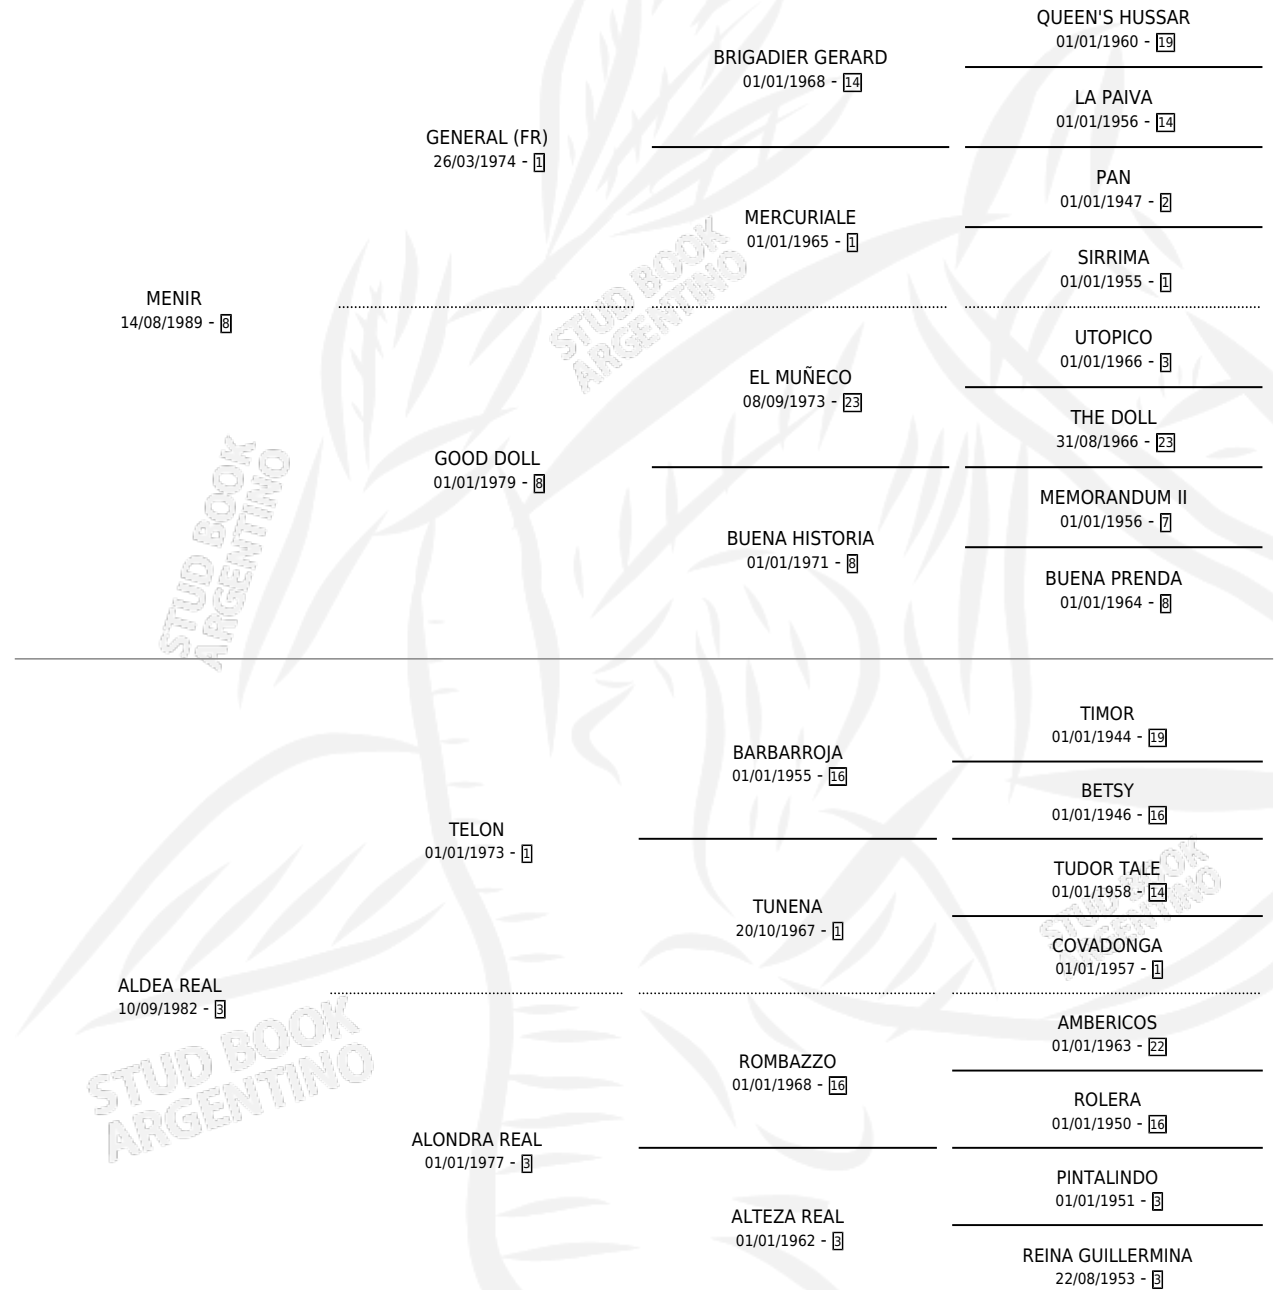

ADIVINA REAL

por MENIR y ALDEA REAL por TELON

Argentina · Hembra · Alazan · SP · 15/11/2001
Familia 3-j · Volumen 37

ESTADO

TIPIFICACIÓN SANGUÍNEA	✓
TIPIFICACIÓN POR ADN	X
PASAPORTE	X
IDENTIFICACIÓN POR MICROCHIP	X
REPRODUCTOR	X

Lugar de nacimiento: Rauquen

Criador: Cendoya Jose N

PEDIGREE

ADIVINA REAL

Datos oficiales del Stud Book Argentino

Documento generado el 15/05/2026

studbook.org.ar