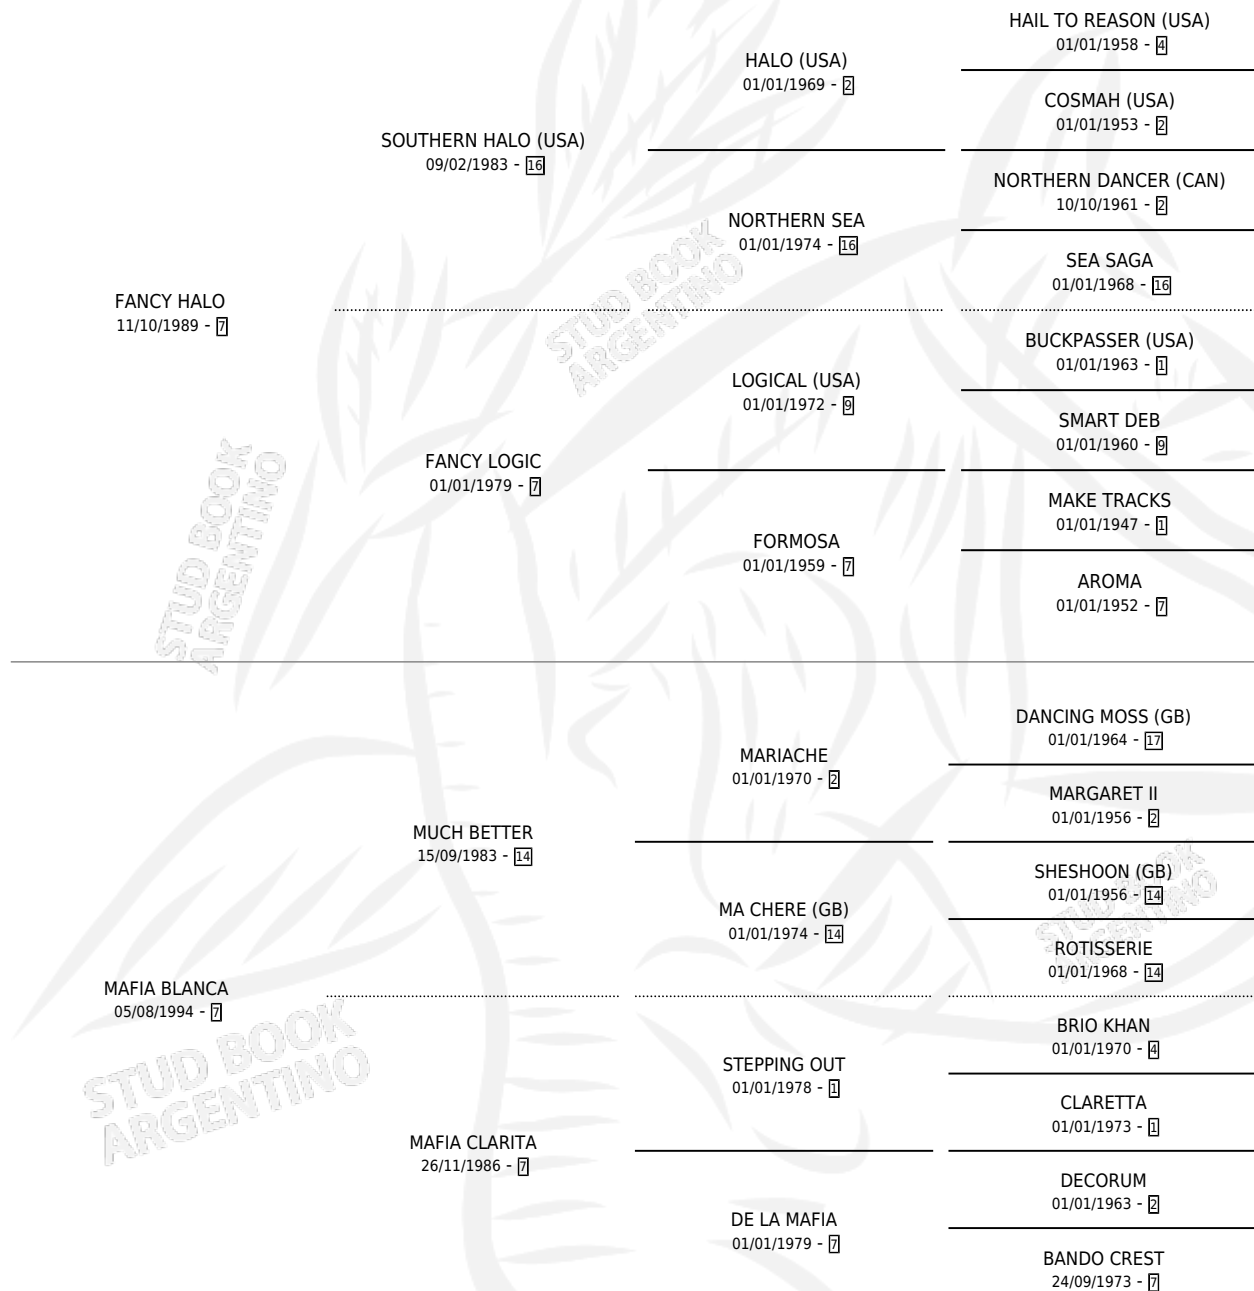

FANCY MAFIOSA

por FANCY HALO y MAFIA BLANCA por MUCH BETTER

Argentina · Hembra · Zaino · SP · 22/10/2001
Familia 7 · Volumen 37

ESTADO

TIPIFICACIÓN SANGUÍNEA	✓
TIPIFICACIÓN POR ADN	✓
PASAPORTE	X
IDENTIFICACIÓN POR MICROCHIP	X
REPRODUCTOR	✓

Lugar de nacimiento: Malin
Criador: Otero Matias Jose

~

HIJOS

	MACHOS	HEMBRAS
1 NACIERON	0	1

SIN ACTUACIONES

PEDIGREE

S

mientos 1 / Efectividad 20.00%

PADRILLO	PRODUCTO	CRIADOR	1ER SERVICIO	ÚLTIMO SERVICIO
NICE LINCE	∅		20/08/2009	02/09/2009
FANCY MAFIOSA	∅		12/10/2008	20/10/2008
Datos oficiales del Stud Book Argentino				
NICE LINCE	NICE CLAVELINA (H Z, 03/10/2008)	OTERO MATIAS JOSE	23/08/2007	09/10/2007
NICE LINCE	∅		15/08/2005	13/10/2005
ATTIC	∅		09/08/2004	18/11/2004