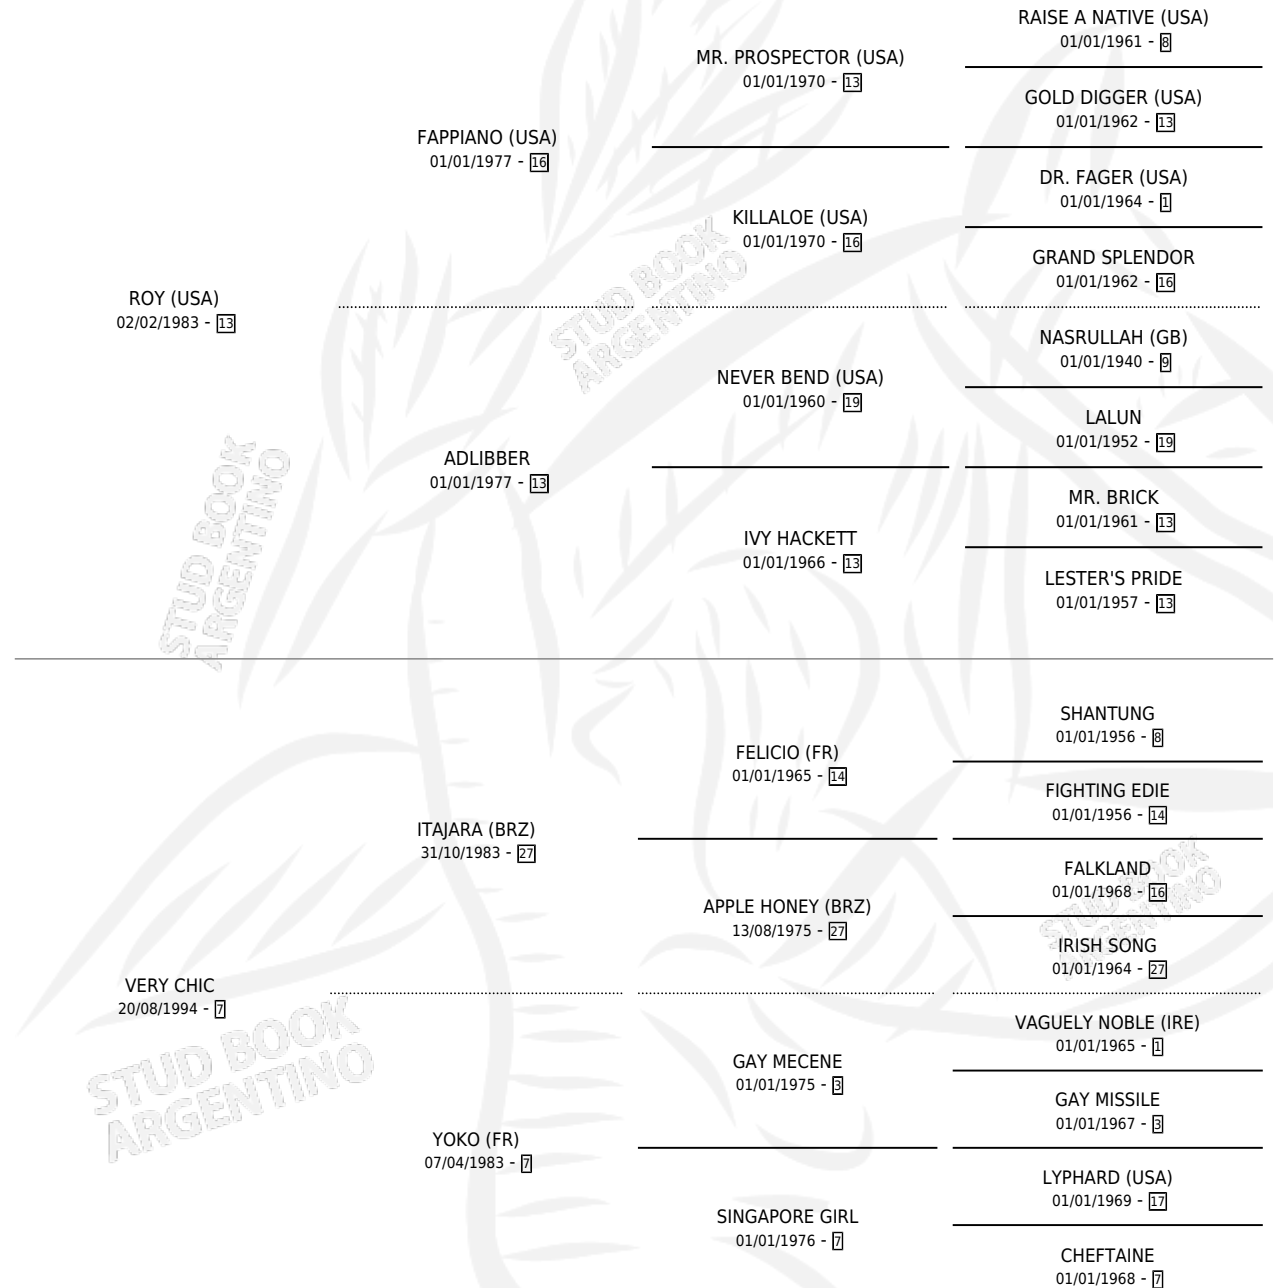

GRAN FINALE

por ROY (USA) y VERY CHIC por ITAJARA (BRZ)

Argentina · Macho · Zaino Doradillo · SP · 23/10/2001
Familia 7-c · Volumen 37

ESTADO

TIPIFICACIÓN SANGUÍNEA	✓
TIPIFICACIÓN POR ADN	X
PASAPORTE	X
IDENTIFICACIÓN POR MICROCHIP	X
REPRODUCTOR	X

Lugar de nacimiento: El Alfalfar

Criador: Haras Rio Claro S. A.

PEDIGREE

CAMPAÑA

Solo carreras oficiales de Argentina

POR EDAD

EDAD	CC	1°	2°	3°	4°	5°	NP	CLC	CLG	CLCG1	CLGG1	IMPORTE	GANANCIA / CC
2 AÑOS	3	1	0	1	0	1	0	0	0	0	0	\$13,385	\$4,462
3 AÑOS	6	0	0	1	1	0	4	0	0	0	0	\$3,075	\$513
4 AÑOS	4	0	0	0	0	0	4	0	0	0	0	\$0	\$0
5 AÑOS	1	0	1	0	0	0	0	0	0	0	0	\$4,200	\$4,200
6 AÑOS	10	2	2	1	1	0	4	0	0	0	0	\$33,560	\$3,356
TOTALES	24	3	3	3	2	1	12	0	0	0	0	\$54,220	\$2,259
%		12.5%	12.5%	12.5%	8.3%	4.2%	50.0%	0.0%	0.0%	0.0%	0.0%		