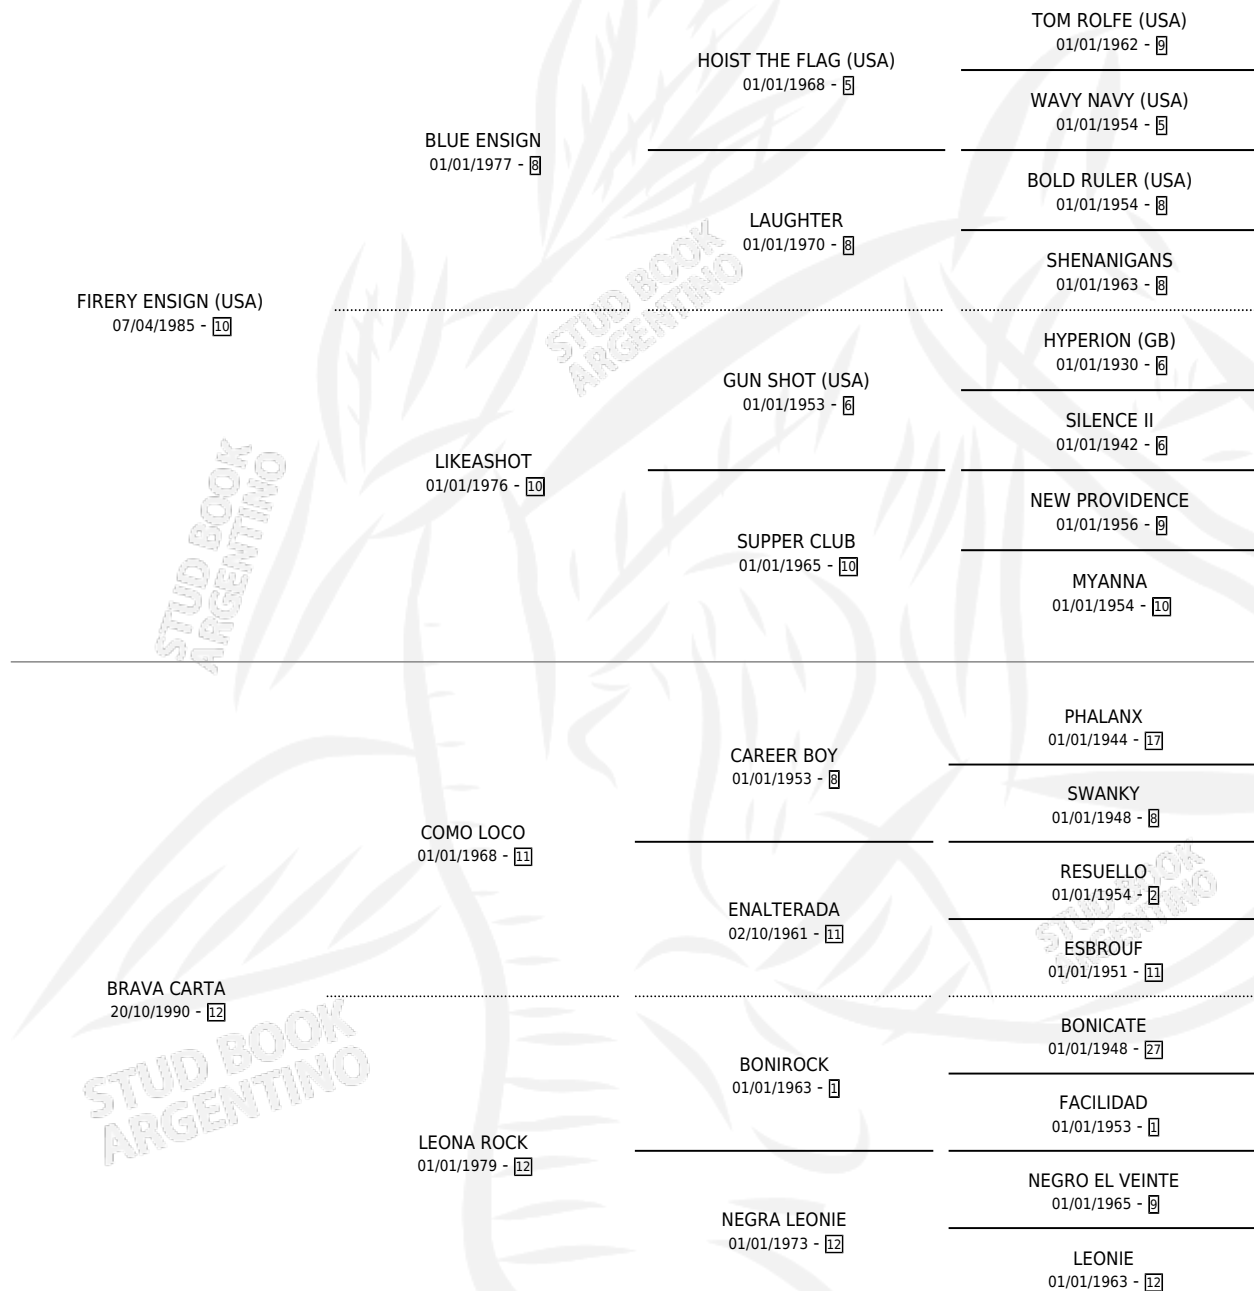

LETTER FIRE

por **FIRERY ENSIGN (USA)** y **BRAVA CARTA** por **COMO LOCO**

Argentina · Macho · Tordillo · SP · 13/11/2001
Familia 12-d · Volumen 37

ESTADO

TIPIFICACIÓN SANGUÍNEA	X
TIPIFICACIÓN POR ADN	X
PASAPORTE	X
IDENTIFICACIÓN POR MICROCHIP	X
REPRODUCTOR	X

Lugar de nacimiento: Campo particular

Criador: Sin dato

PEDIGREE

LETTER FIRE

Datos oficiales del Stud Book Argentino

Documento generado el 12/06/2026

studbook.org.ar