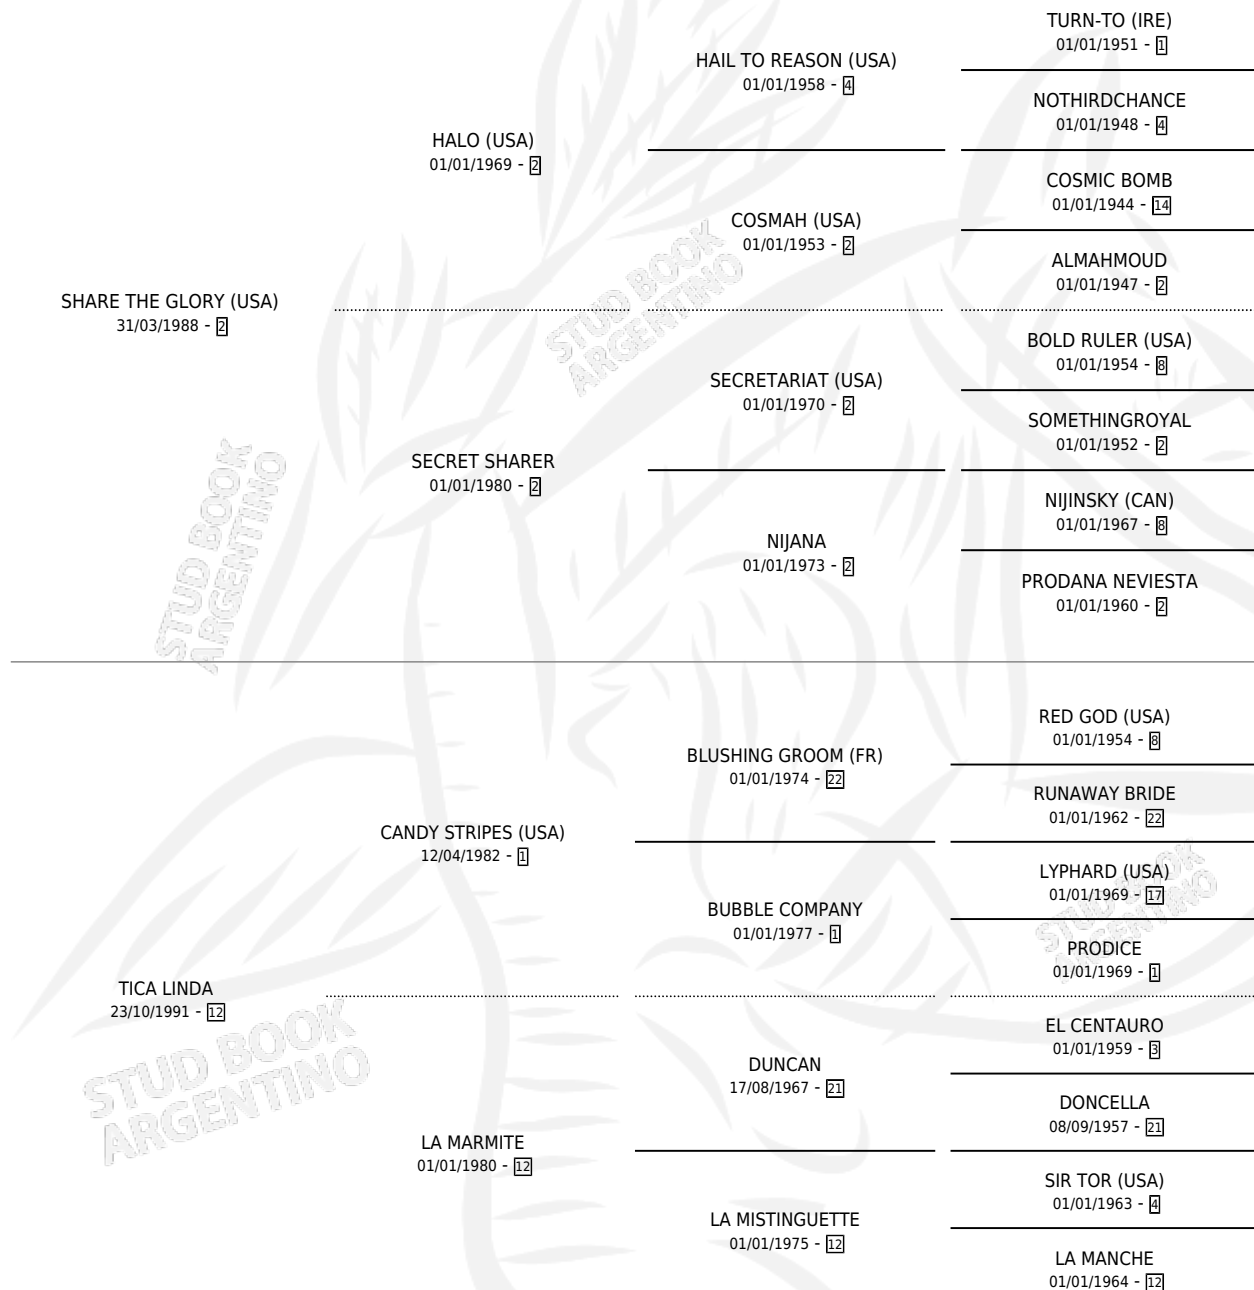

LINDA GLORY

por **SHARE THE GLORY (USA)** y **TICA LINDA** por **CANDY STRIPES (USA)**

Argentina · Hembra · Zaino · SP · 02/11/2001
Familia 12-d · Volumen 37

ESTADO

TIPIFICACIÓN SANGUÍNEA	✓
TIPIFICACIÓN POR ADN	✓
PASAPORTE	X
IDENTIFICACIÓN POR MICROCHIP	X
REPRODUCTOR	✓

Lugar de nacimiento: Olga Margarita
Criador: Herrera Olga Margarita Ovanesoff

PEDIGREE

CAMPAÑA

Solo carreras oficiales de Argentina

POR EDAD

EDAD	CC	1°	2°	3°	4°	5°	NP	CLC	CLG	CLCG1	CLGG1	IMPORTE	GANANCIA / CC
3 AÑOS	2	0	0	0	0	0	2	0	0	0	0	\$0	\$0
TOTALES	2	0	0	0	0	0	2	0	0	0	0	\$0	\$0
%		0.0%	0.0%	0.0%	0.0%	0.0%	100%	0.0%	0.0%	0.0%	0.0%		