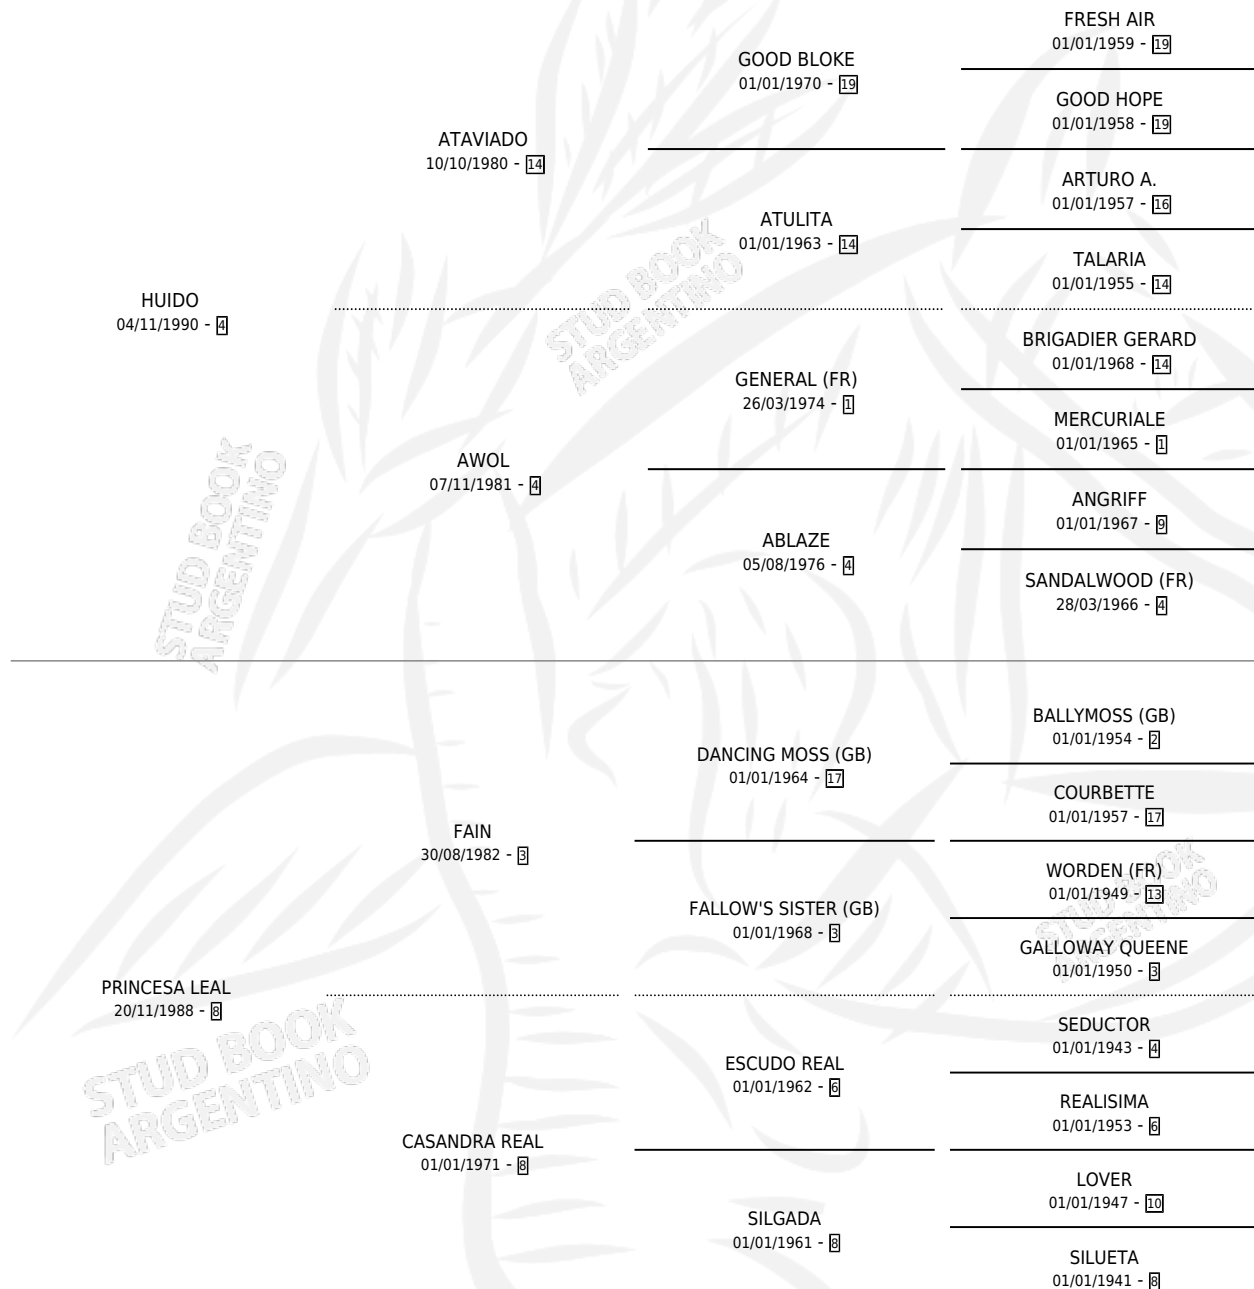

BUEN HUMOR

por HUIDO y PRINCESA LEAL por FAIN

Argentina · Macho · Tordillo · SP · 22/11/2001
Familia 8-j · Volumen 37

ESTADO

TIPIFICACIÓN SANGUÍNEA	✓
TIPIFICACIÓN POR ADN	X
PASAPORTE	X
IDENTIFICACIÓN POR MICROCHIP	X
REPRODUCTOR	X

Lugar de nacimiento: Altos Del Salado

Criador: Altos Del Salado

PEDIGREE

CAMPAÑA

Solo carreras oficiales de Argentina

POR EDAD

EDAD	CC	1°	2°	3°	4°	5°	NP	CLC	CLG	CLCG1	CLGG1	IMPORTE	GANANCIA / CC
3 AÑOS	1	0	0	0	0	0	1	0	0	0	0	\$0	\$0
4 AÑOS	8	0	1	0	0	1	6	0	0	0	0	\$2,550	\$319
5 AÑOS	3	1	0	0	0	0	2	0	0	0	0	\$10,000	\$3,333
TOTALES	12	1	1	0	0	1	9	0	0	0	0	\$12,550	\$1,046
%		8.3%	8.3%	0.0%	0.0%	8.3%	75.0%	0.0%	0.0%	0.0%	0.0%		