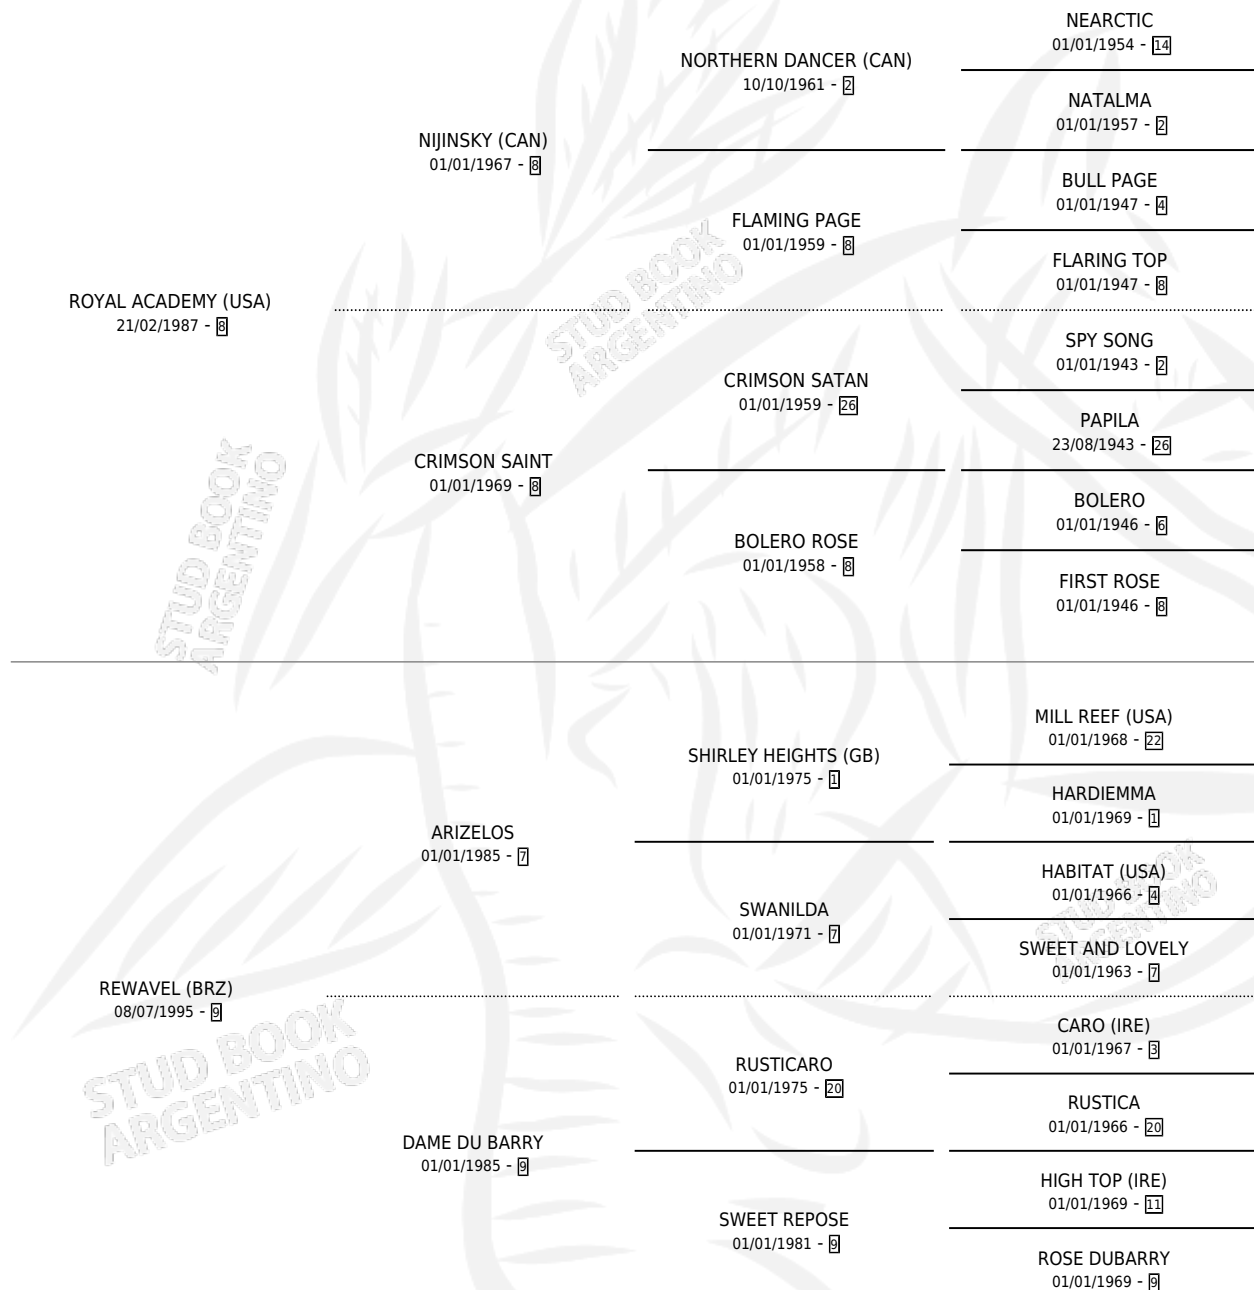

YESTERDAY FEVER

por ROYAL ACADEMY (USA) y REWAVEL (BRZ) por
ARIZELOS

Argentina · Hembra · Zaino · SP · 11/10/2001
Familia 9-c · Volumen 37

ESTADO

TIPIFICACIÓN SANGUÍNEA	✓
TIPIFICACIÓN POR ADN	✓
PASAPORTE	X
IDENTIFICACIÓN POR MICROCHIP	X
REPRODUCTOR	✓

Lugar de nacimiento: Carampangue
Criador: Sin dato

~

HIJOS

	MACHOS	HEMBRAS
2 NACIERON	0	2
1 CORRIERON	0	1
1 GANARON	0	1
0 GANADORES CL	0 GANADORES GR	0 GANADORES G1

PEDIGREE

EXPORTACIÓN / IMPORTACIÓN

FECHA	MOVIMIENTO	PAÍS
05/10/2011	EXPORTADO	BRASIL

~

CAMPAÑA

Solo carreras oficiales de Argentina

POR EDAD

EDAD	CC	1°	2°	3°	4°	5°	NP	CLC	CLG	CLCG1	CLGG1	IMPORTE	GANANCIA / CC
4 AÑOS	1	0	1	0	0	0	0	0	0	0	0	\$3,000	\$3,000
5 AÑOS	5	2	1	0	1	0	1	0	0	0	0	\$28,900	\$5,780
TOTALES	6	2	2	0	1	0	1	0	0	0	0	\$31,900	\$5,317
%		33.3%	33.3%	0.0%	16.7%	0.0%	16.7%	0.0%	0.0%	0.0%	0.0%		