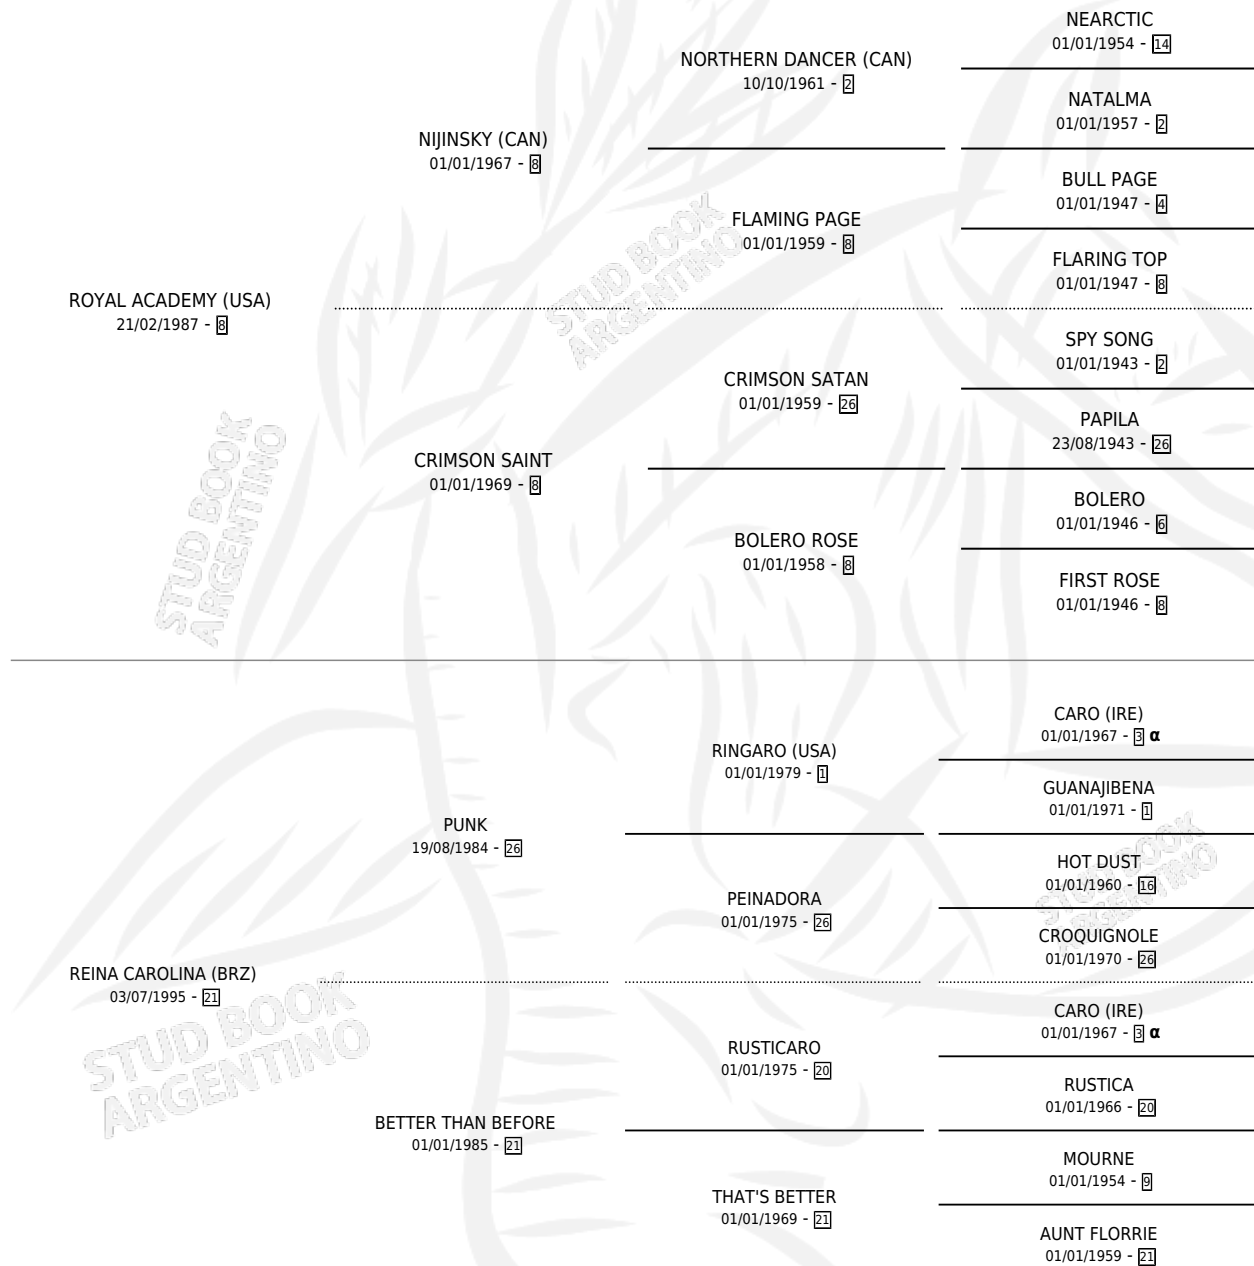

## ESTADO

TIPIFICACIÓN SANGUÍNEA	✓
TIPIFICACIÓN POR ADN	✓
PASAPORTE	X
IDENTIFICACIÓN POR MICROCHIP	X
REPRODUCTOR	X

**Lugar de nacimiento:** Carampangue  
**Criador:** Sin dato

~

## HIJOS

	MACHOS	HEMBRAS
3 NACIERON	3	0
3 CORRIERON	3	0
2 GANARON	2	0

<b>1</b>	<b>1</b>	<b>0</b>
GANADORES CL	GANADORES GR	GANADORES G1

## PEDIGREE

INBREEDING : α

**EXPORTACIÓN / IMPORTACIÓN**

FECHA	MOVIMIENTO	PAÍS
14/08/2008	EXPORTADO	URUGUAY

~

**CAMPAÑA**

Solo carreras oficiales de Argentina