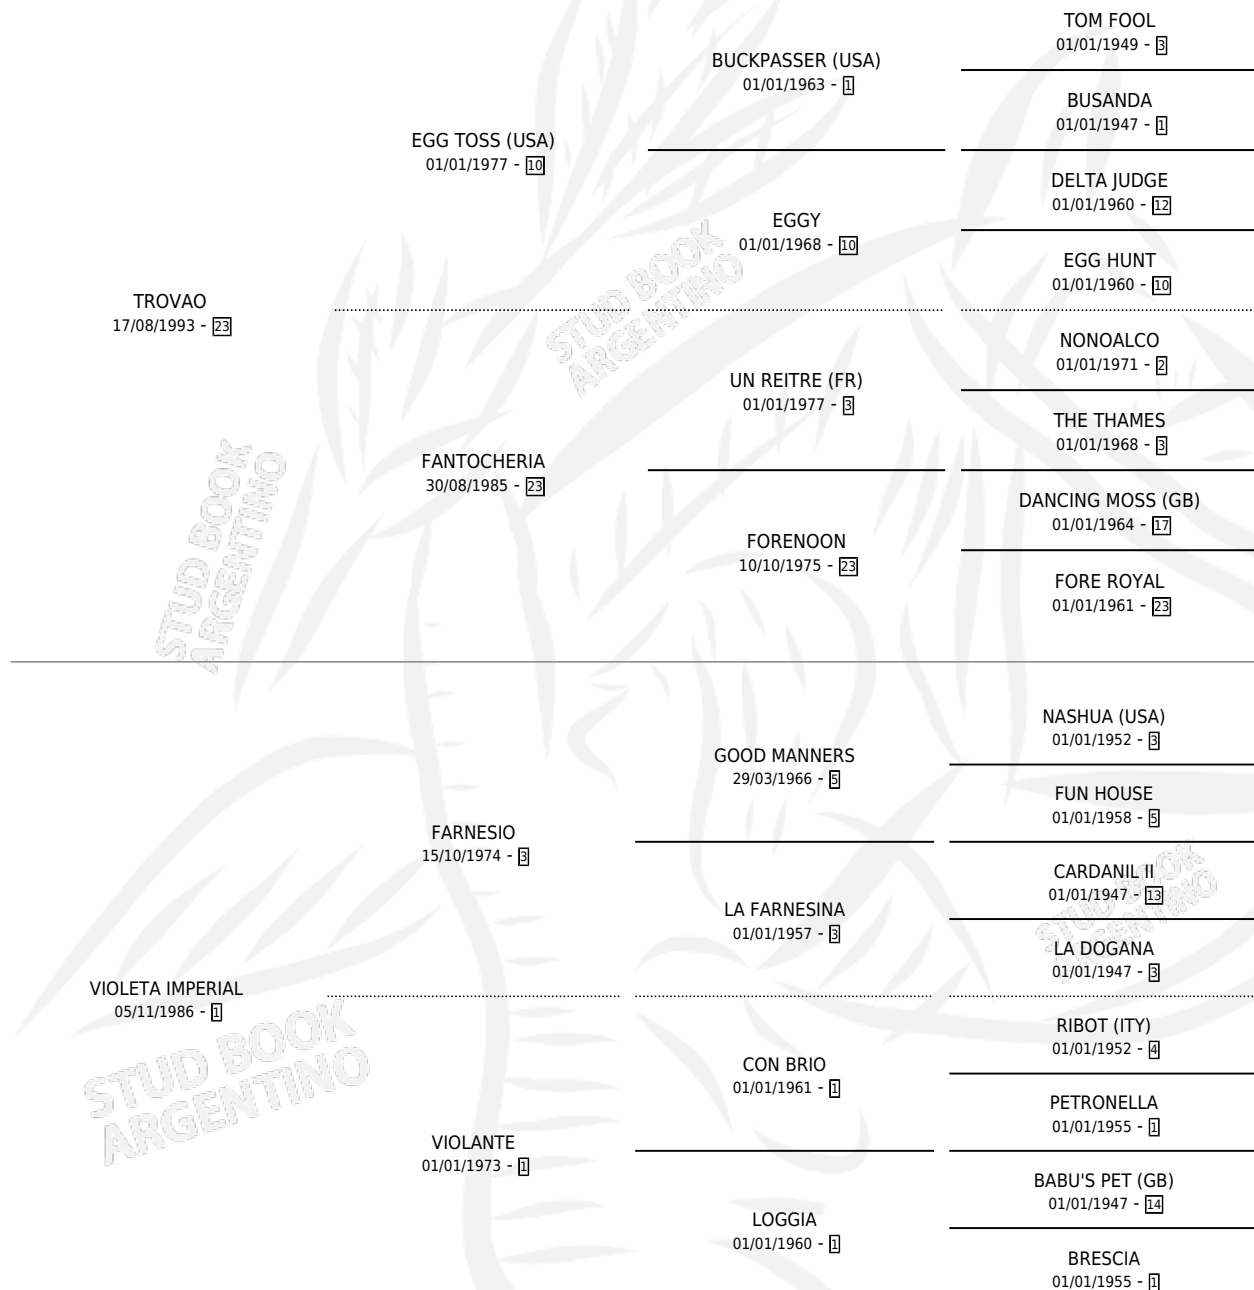

MISS CREUSA

por TROVAO y VIOLETA IMPERIAL por FARNESIO

Argentina · Hembra · Zaino · SP · 26/10/2001
Familia 1-e · Volumen 37

ESTADO

TIPIFICACIÓN SANGUÍNEA	✓
TIPIFICACIÓN POR ADN	X
PASAPORTE	X
IDENTIFICACIÓN POR MICROCHIP	X
REPRODUCTOR	X

Lugar de nacimiento: Las Galaxias

Criador: Sin dato

PEDIGREE