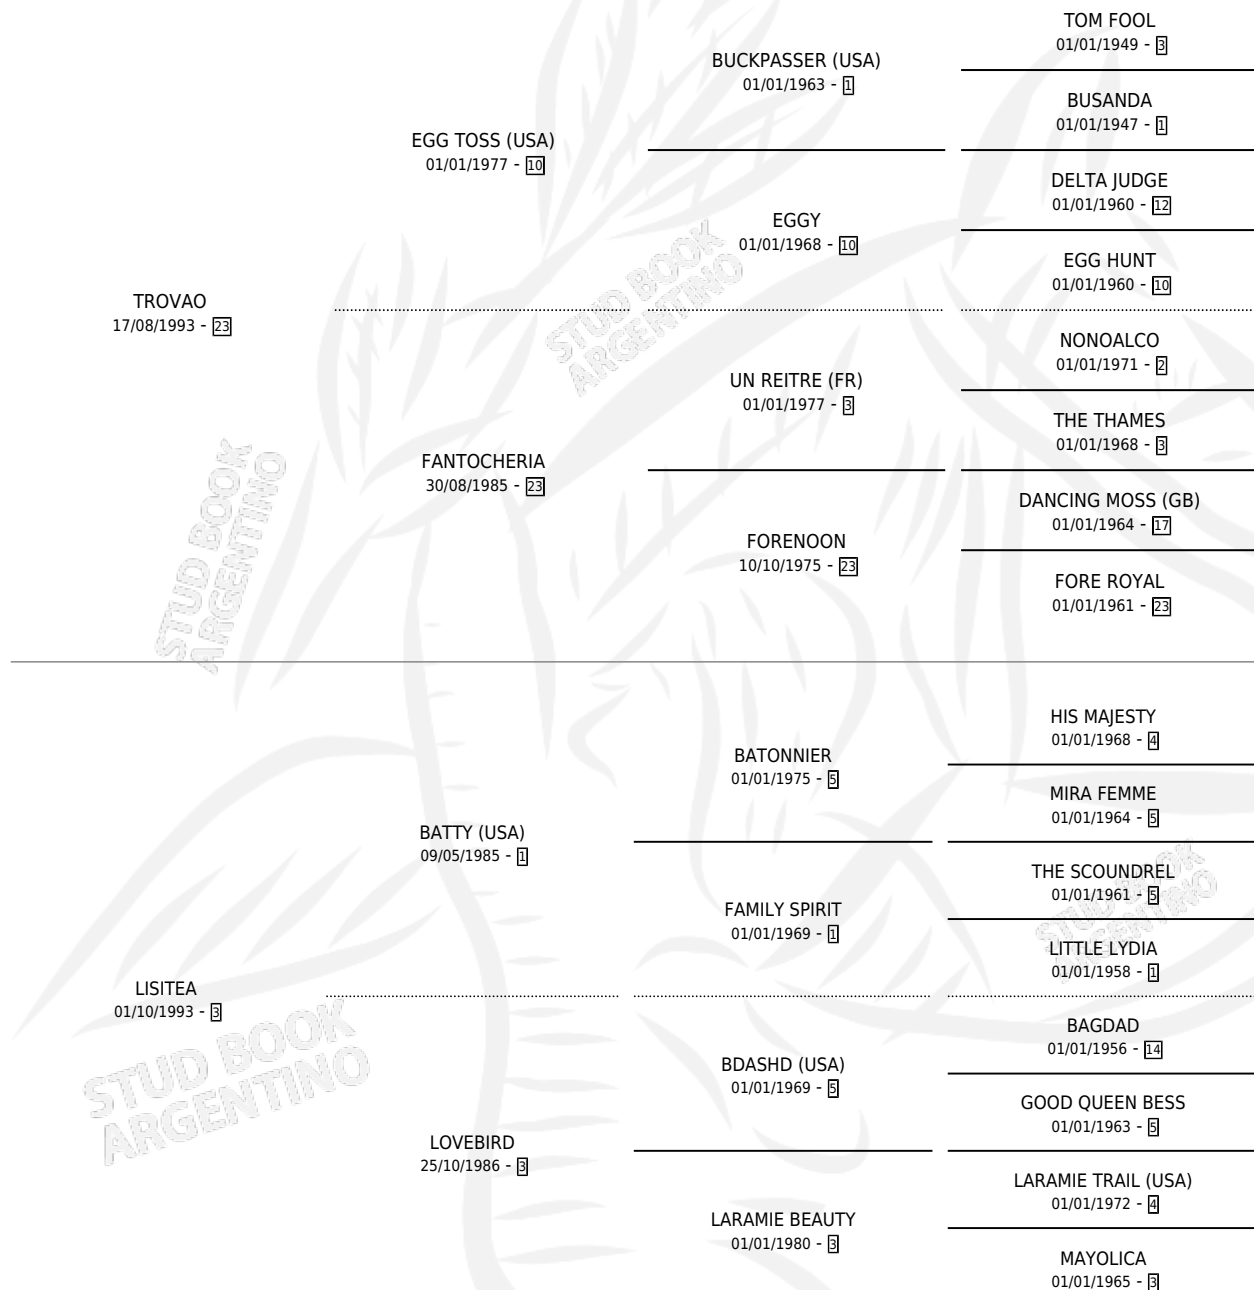

DIDDO LUZ

por TROVAO y LISITEA por BATTY (USA)

Argentina · Macho · Zaino · SP · 05/11/2001
Familia 3-d · Volumen 37

ESTADO

TIPIFICACIÓN SANGUÍNEA	✓
TIPIFICACIÓN POR ADN	X
PASAPORTE	X
IDENTIFICACIÓN POR MICROCHIP	X
REPRODUCTOR	X

Lugar de nacimiento: Las Galaxias

Criador: Sin dato

PEDIGREE