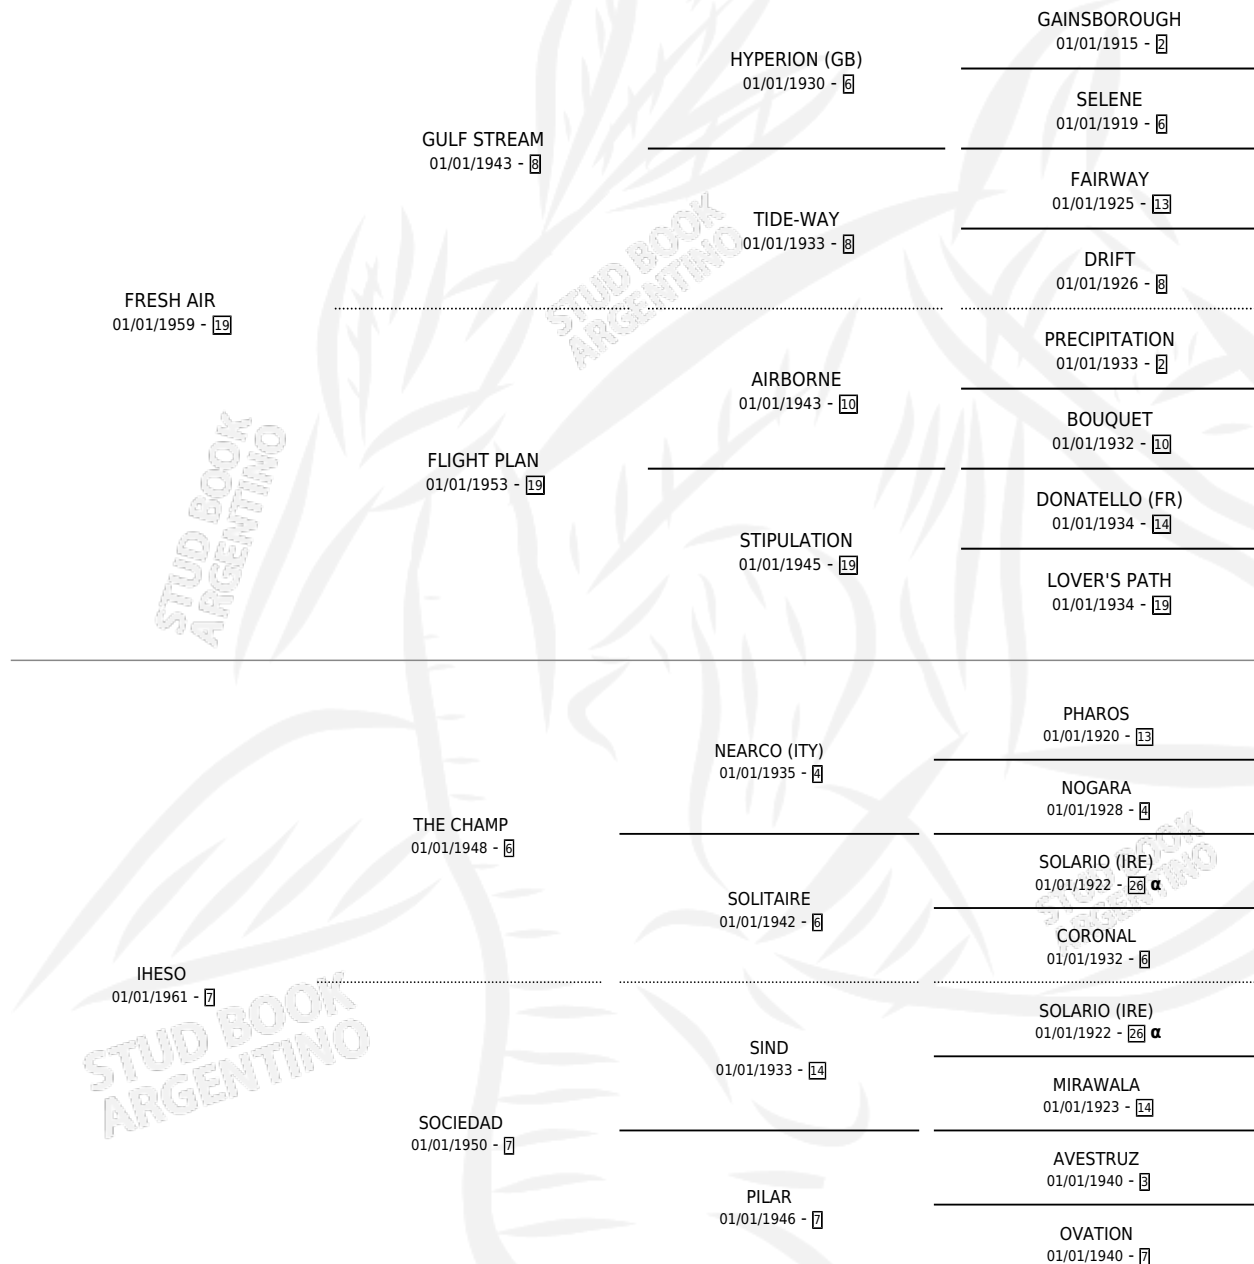

INTRIGAS

por **FRESH AIR** y **IHEO** por **THE CHAMP**

Argentina · Hembra · Tordillo · SP · 01/01/1974
Familia 7 · Volumen 28

ESTADO

TIPIFICACIÓN SANGUÍNEA	X
TIPIFICACIÓN POR ADN	X
PASAPORTE	X
IDENTIFICACIÓN POR MICROCHIP	X
REPRODUCTOR	✓

Lugar de nacimiento: Campo particular

Criador: Sin dato

~

HIJOS

	MACHOS	HEMBRAS
4 NACIERON	2	2
4 CORRIERON	2	2
4 GANARON	2	2
1 GANADORES CL	1 GANADORES GR	0 GANADORES G1

PEDIGREE

INBREEDING : α