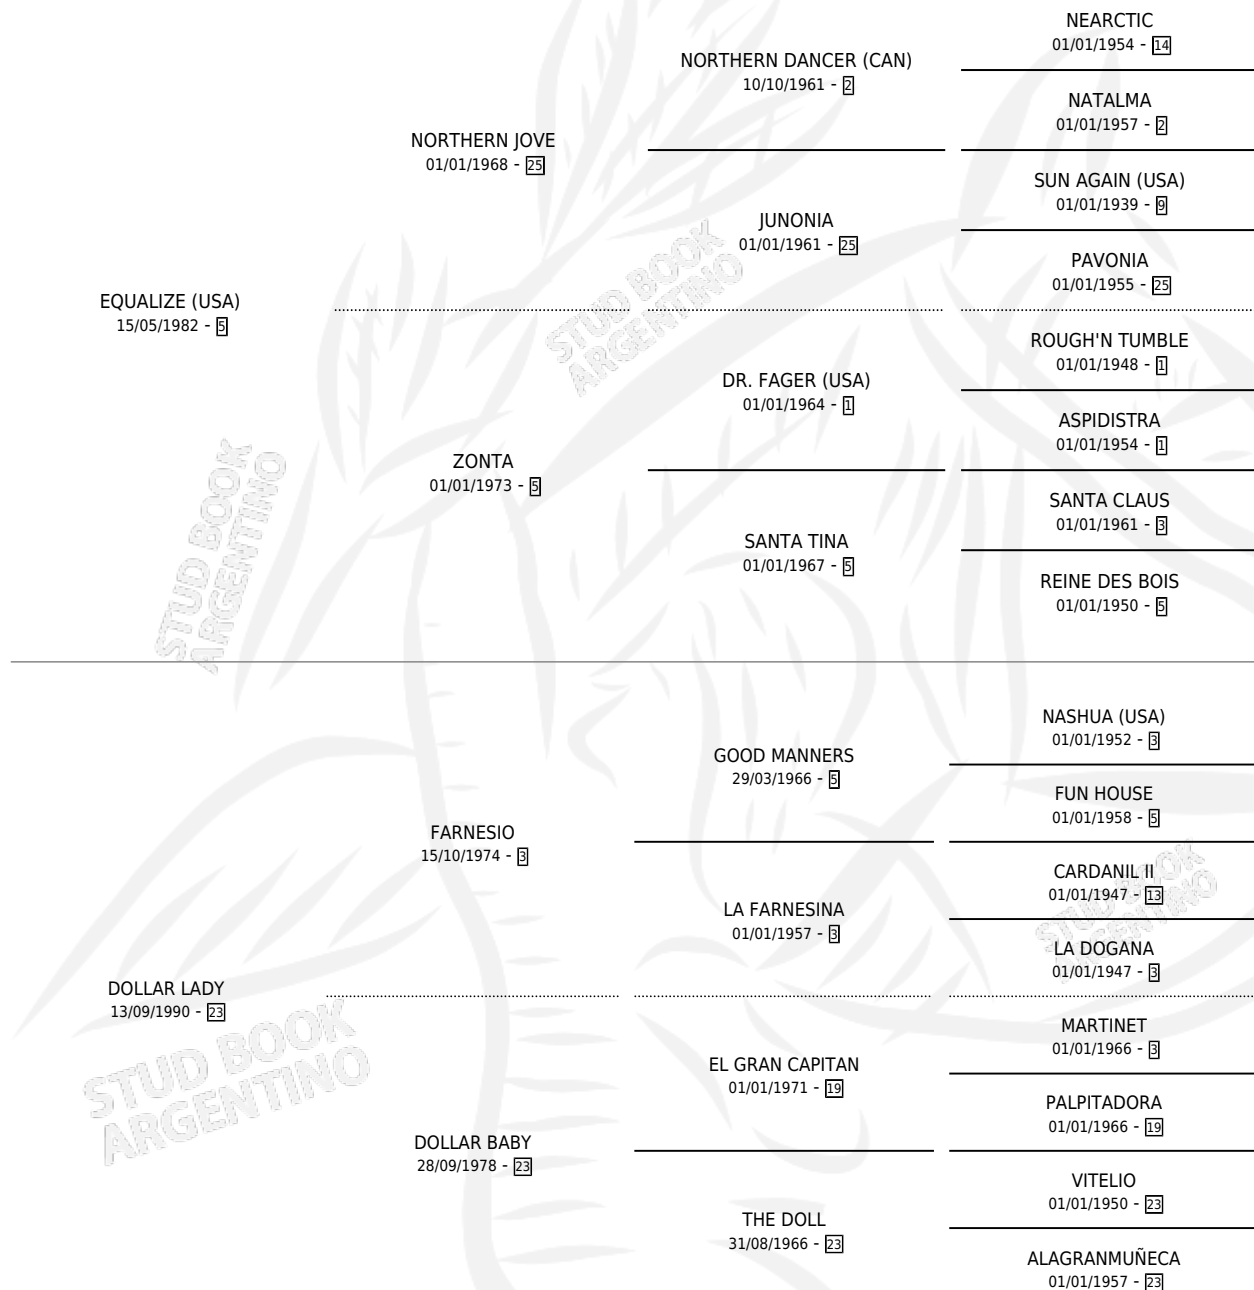

DRAGON BALL

por EQUALIZE (USA) y DOLLAR LADY por FARNESIO

Argentina · Macho · Tordillo · SP · 27/10/2001
Familia 23-a · Volumen 37

ESTADO

TIPIFICACIÓN SANGUÍNEA	✓
TIPIFICACIÓN POR ADN	X
PASAPORTE	X
IDENTIFICACIÓN POR MICROCHIP	X
REPRODUCTOR	X

Lugar de nacimiento: El Turf

Criador: El Turf

PEDIGREE