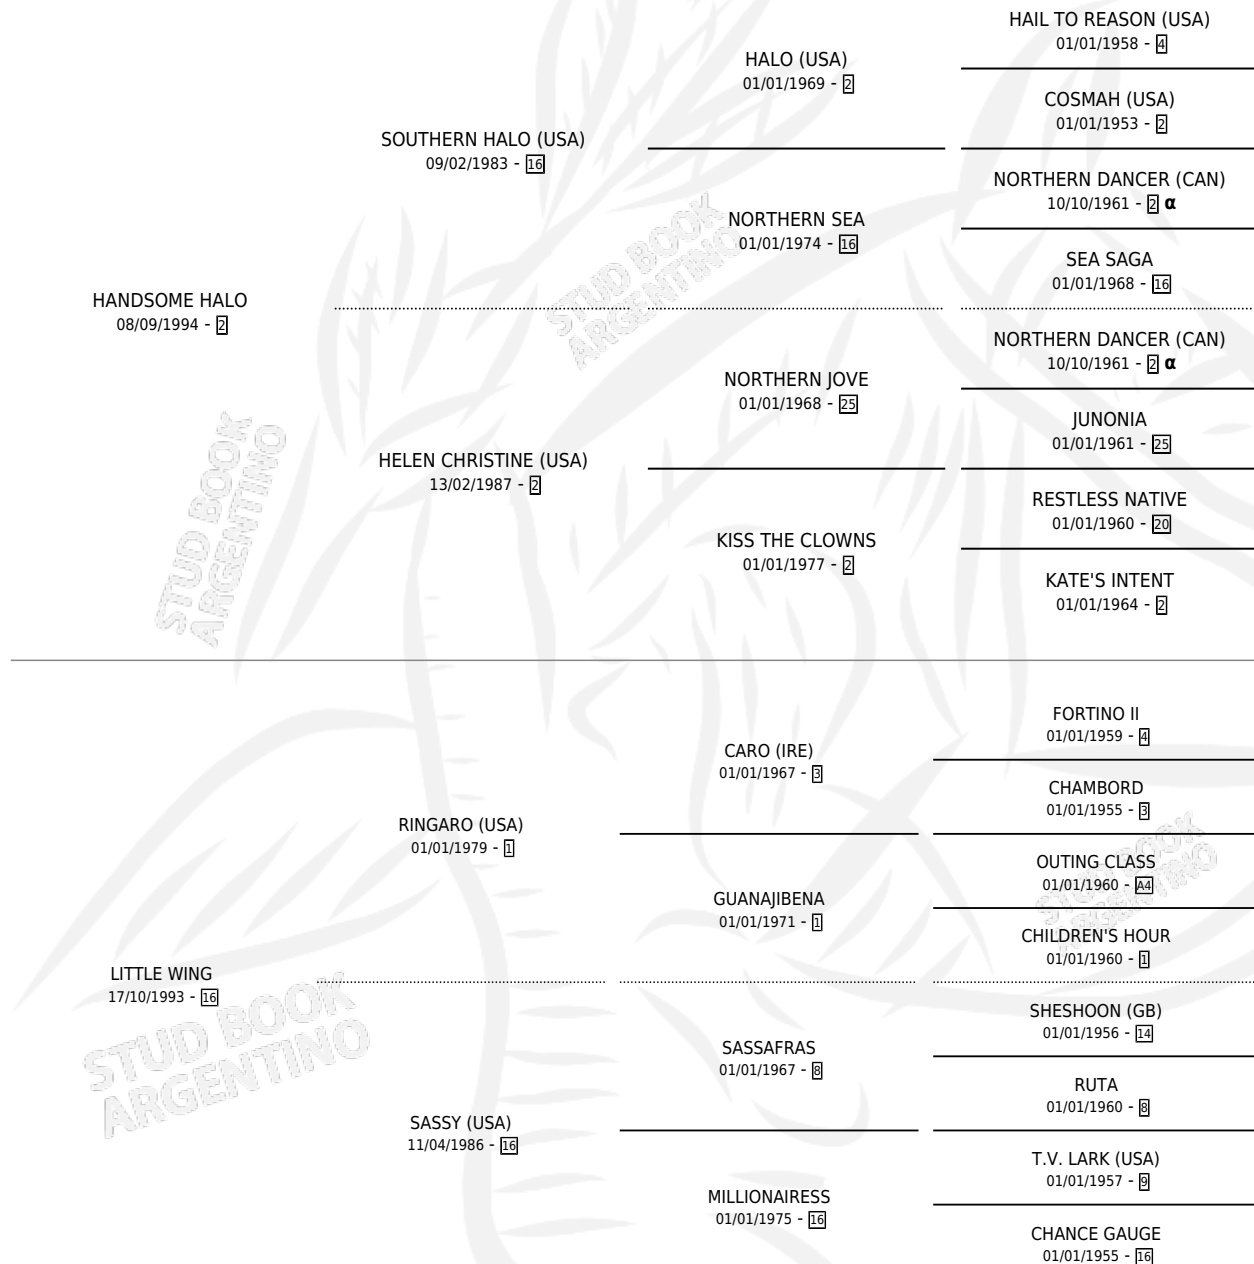

LITTLE HANDSOME

por HANDSOME HALO y LITTLE WING por RINGARO (USA)

Argentina · Macho · Tordillo · SP · 21/10/2001
Familia 16-g · Volumen 37

ESTADO

TIPIFICACIÓN SANGUÍNEA	✓
TIPIFICACIÓN POR ADN	X
PASAPORTE	X
IDENTIFICACIÓN POR MICROCHIP	X
REPRODUCTOR	X

Lugar de nacimiento: Ojos Verdes
Criador: Ojos Verdes

PEDIGREE

INBREEDING : α

CAMPAÑA

Solo carreras oficiales de Argentina

POR EDAD

EDAD	CC	1°	2°	3°	4°	5°	NP	CLC	CLG	CLCG1	CLGG1	IMPORTE	GANANCIA / CC
3 AÑOS	2	0	0	0	1	0	1	0	0	0	0	\$1,250	\$625
4 AÑOS	1	1	0	0	0	0	0	0	0	0	0	\$13,000	\$13,000
5 AÑOS	1	1	0	0	0	0	0	0	0	0	0	\$14,000	\$14,000
6 AÑOS	9	1	3	1	1	0	3	0	0	0	0	\$26,700	\$2,967
TOTALES	13	3	3	1	2	0	4	0	0	0	0	\$54,950	\$4,227
%		23.1%	23.1%	7.7%	15.4%	0.0%	30.8%	0.0%	0.0%	0.0%	0.0%		

Ganador de 3 carreras en Palermo - \$54,950, a los 4,5 y 6 años.

POR DISTANCIA

HIPODROMO	CC	1°	2°	3°	4°	5°	NP	CLC	CLG	CLCG1	CLGG1	IMPORTE
PALERMO	11	3	2	1	2	0	3	0	0	0	0	\$49,700
1000 MTS	8	2	2	1	2	0	1	0	0	0	0	\$35,700
1200 MTS	3	1	0	0	0	0	2	0	0	0	0	\$14,000
SAN ISIDRO	2	0	1	0	0	0	1	0	0	0	0	\$5,250
1200 MTS	1	0	1	0	0	0	0	0	0	0	0	\$5,250
1000 MTS	1	0	0	0	0	0	1	0	0	0	0	\$0