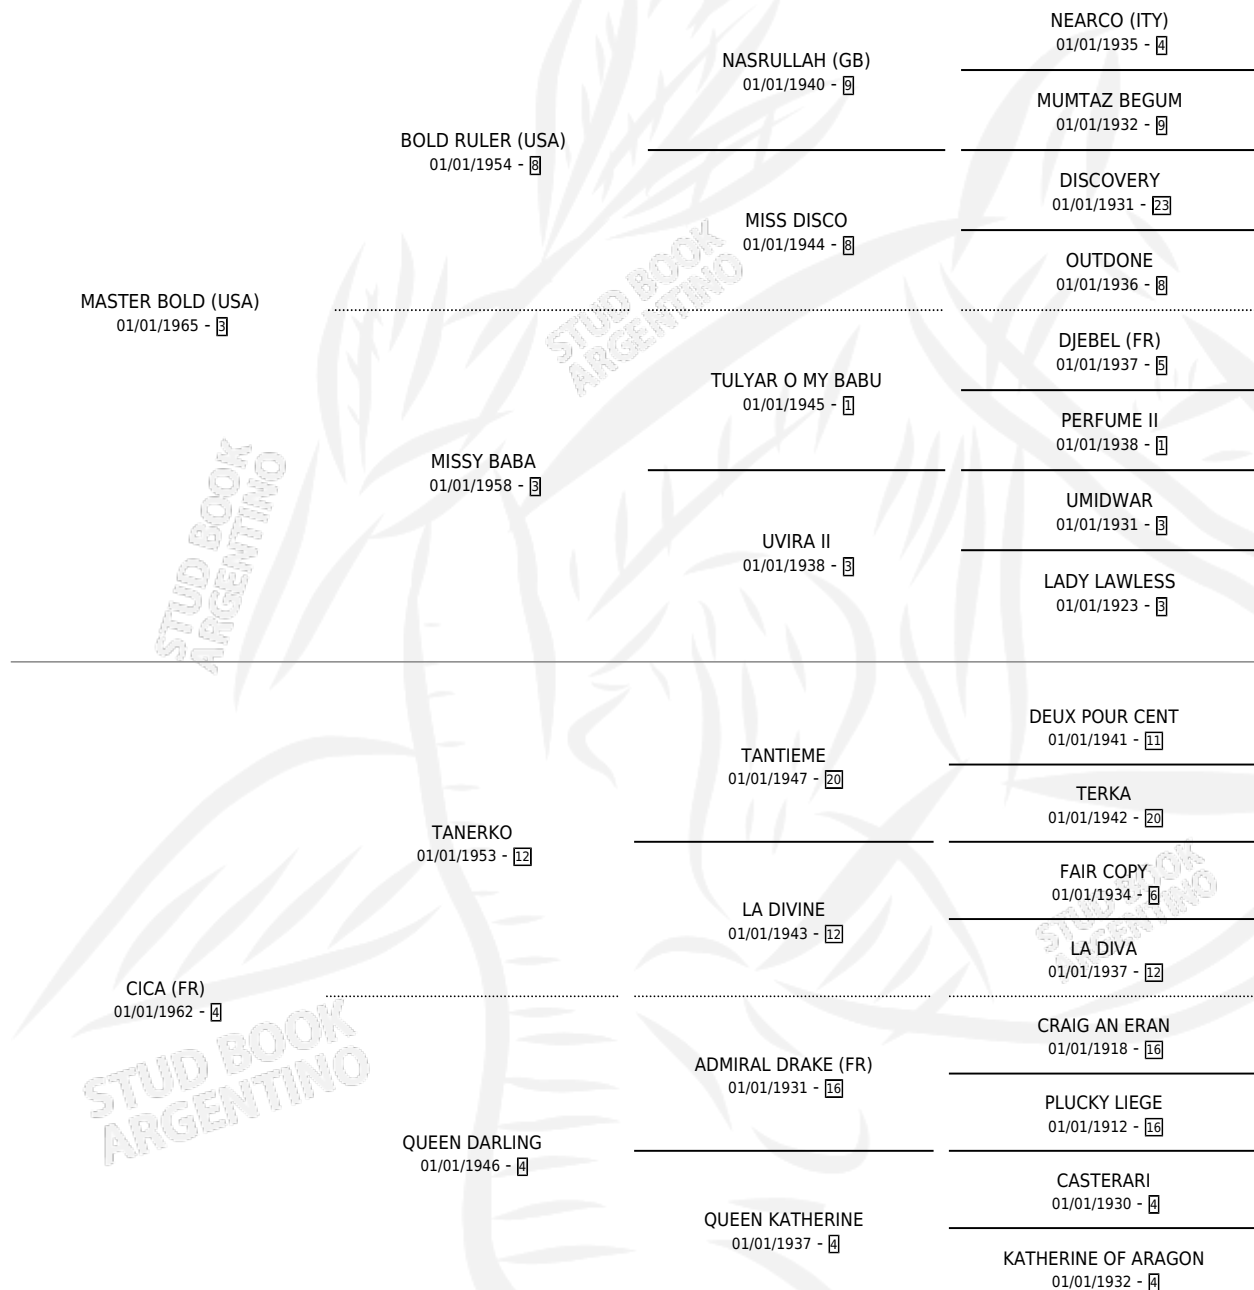

Lugar de nacimiento: Campo particular

Criador: Sin dato

~

HIJOS

	MACHOS	HEMBRAS
5 NACIERON	3	2
4 CORRIERON	3	1
4 GANARON	3	1
0 GANADORES CL	0 GANADORES GR	0 GANADORES G1

PEDIGREE

EXPORTACIÓN / IMPORTACIÓN

FECHA	MOVIMIENTO	PAÍS
01/06/1988	EXPORTADO	CHILE

~

CAMPAÑA

Solo carreras oficiales de Argentina

POR EDAD

EDAD	CC	1°	2°	3°	4°	5°	NP	CLC	CLG	CLCG1	CLGG1	IMPORTE	GANANCIA / CC
4 AÑOS	1	1	0	0	0	0	0	0	0	0	0	\$0	\$0
TOTALES	1	1	0	0	0	0	0	0	0	0	0	\$0	\$0
%		100%	0.0%	0.0%	0.0%	0.0%	0.0%	0.0%	0.0%	0.0%	0.0%		