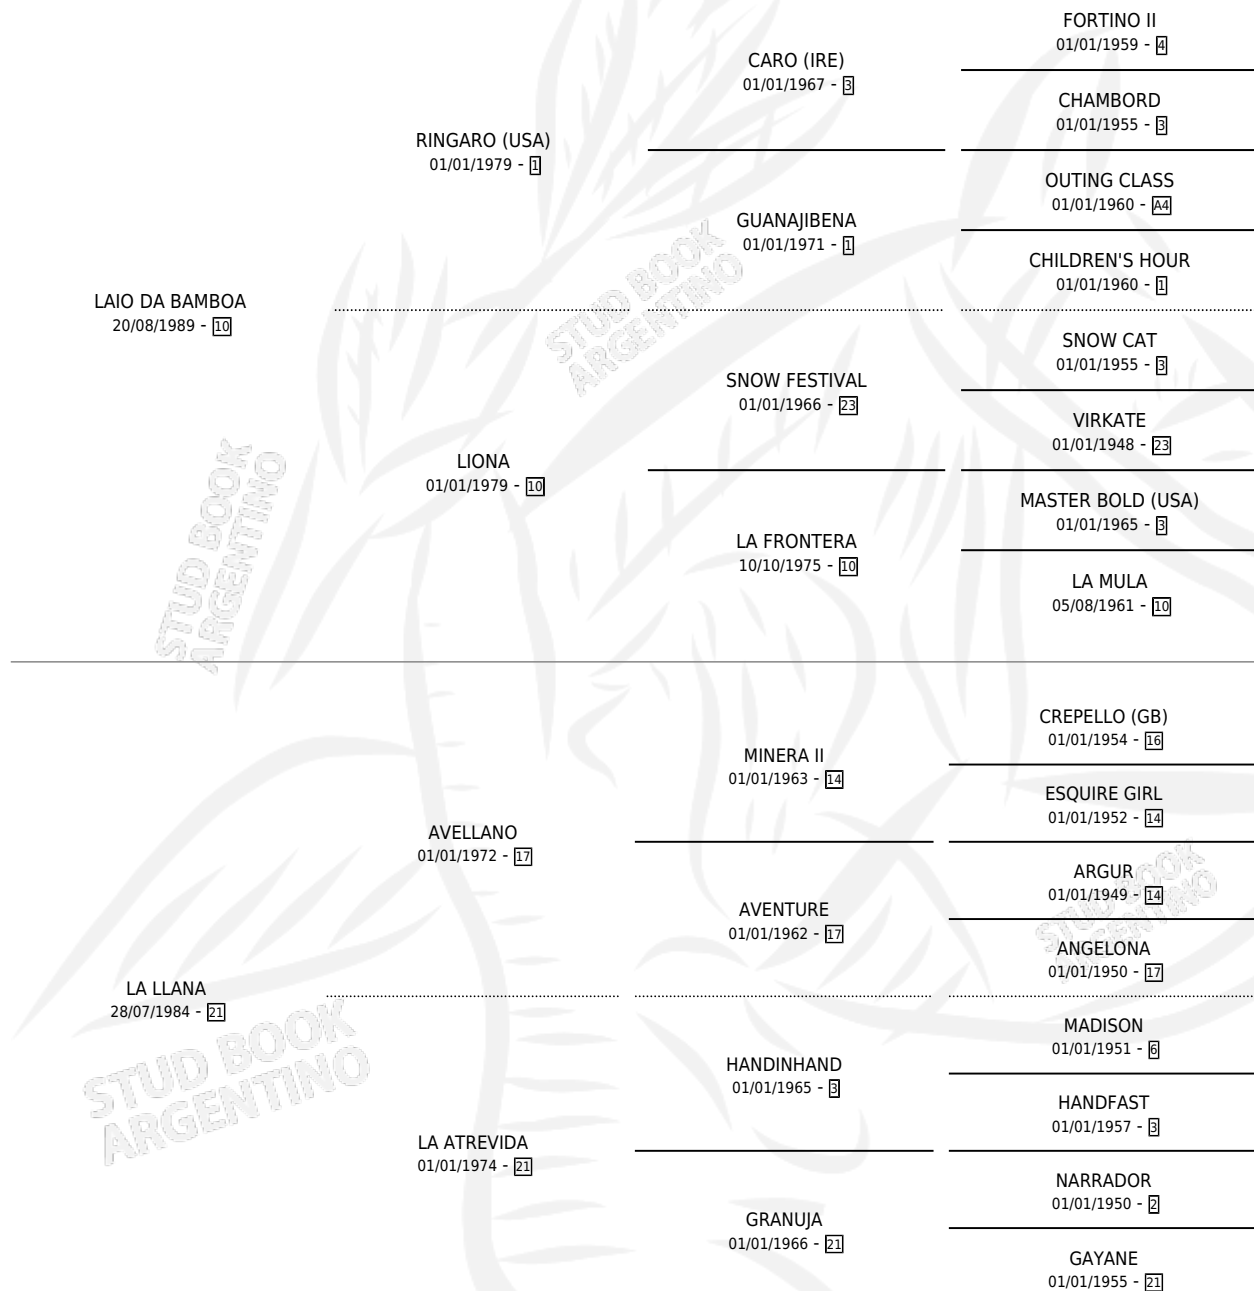

LLANO LAY

por LAIO DA BAMBOA y LA LLANA por AVELLANO

Argentina · Macho · Zaino Colorado · SP · 20/09/2001
Familia 21 · Volumen 37

ESTADO

TIPIFICACIÓN SANGUÍNEA	✓
TIPIFICACIÓN POR ADN	X
PASAPORTE	X
IDENTIFICACIÓN POR MICROCHIP	X
REPRODUCTOR	X

Lugar de nacimiento: La Blanca
Criador: Stieben Hector Edgardo

PEDIGREE

CAMPAÑA

Solo carreras oficiales de Argentina

POR EDAD

EDAD	CC	1°	2°	3°	4°	5°	NP	CLC	CLG	CLCG1	CLGG1	IMPORTE	GANANCIA / CC
5 AÑOS	7	0	0	0	0	1	6	0	0	0	0	\$425	\$61
TOTALES	7	0	0	0	0	1	6	0	0	0	0	\$425	\$61
%		0.0%	0.0%	0.0%	0.0%	14.3%	85.7%	0.0%	0.0%	0.0%	0.0%		