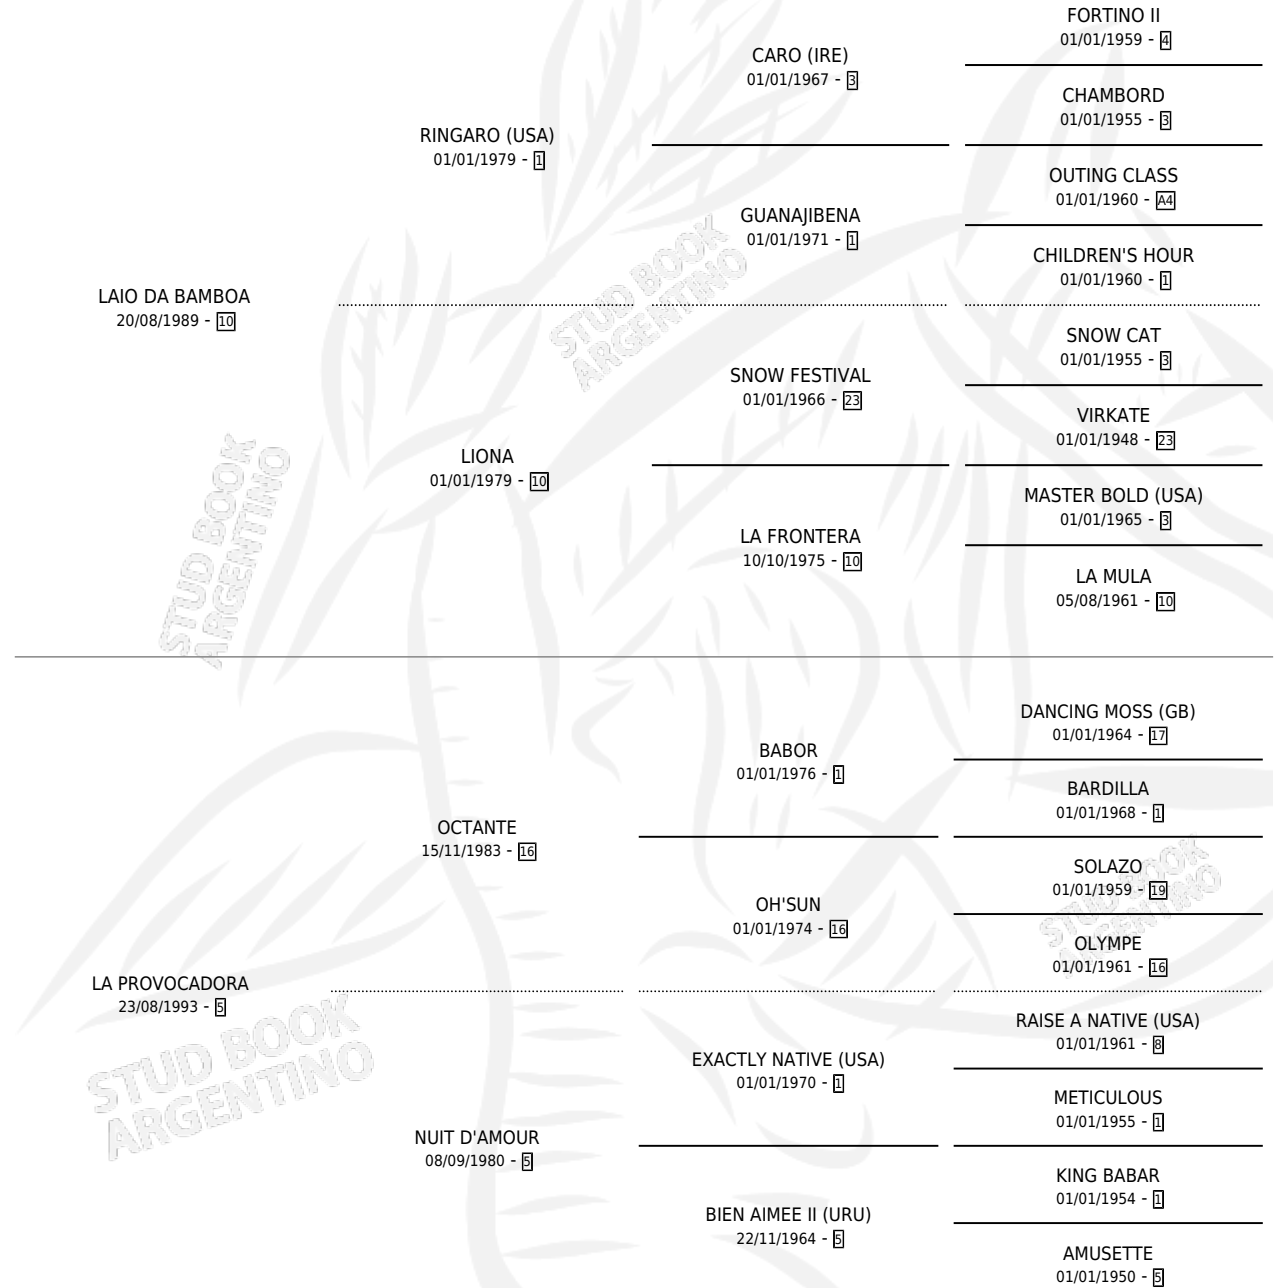

PROVOCADOR LAY

por LAIO DA BAMBOA y LA PROVOCADORA por OCTANTE

Argentina · Macho · Zaino · SP · 23/10/2001
Familia 5-e · Volumen 37

ESTADO

TIPIFICACIÓN SANGUÍNEA	✓
TIPIFICACIÓN POR ADN	X
PASAPORTE	X
IDENTIFICACIÓN POR MICROCHIP	X
REPRODUCTOR	X

Lugar de nacimiento: La Blanca
Criador: Stieben Hector Edgardo

PEDIGREE

PROVOCADOR LAY

Datos oficiales del Stud Book Argentino

Documento generado el 11/05/2026

studbook.org.ar