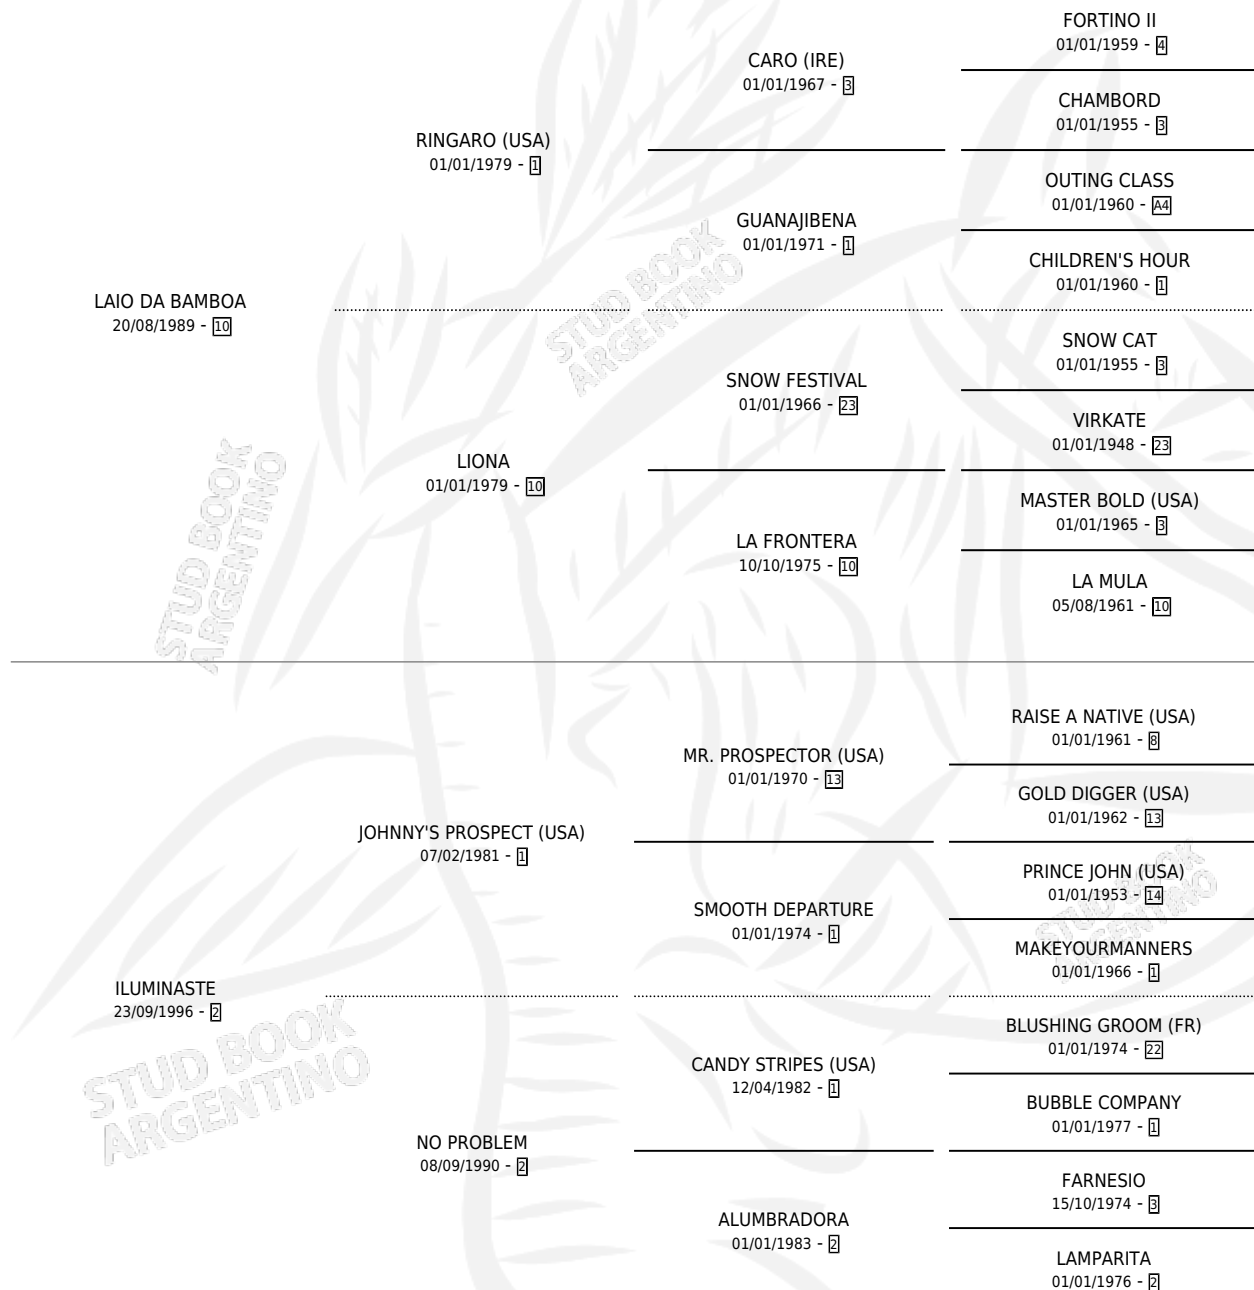

ILUMINA LAY

por LAIO DA BAMBOA y ILUMINASTE por JOHNNY'S PROSPECT (USA)

Argentina · Hembra · Zaino · SP · 25/10/2001
Familia 2-h · Volumen 37

ESTADO

TIPIFICACIÓN SANGUÍNEA	✓
TIPIFICACIÓN POR ADN	✓
PASAPORTE	X
IDENTIFICACIÓN POR MICROCHIP	X
REPRODUCTOR	✓

Lugar de nacimiento: La Blanca
Criador: Graells Nelson Antonio

~

HIJOS

	MACHOS	HEMBRAS
1 NACIERON	0	1
SIN ACTUACIONES		

PEDIGREE

S

mientos 1 / Efectividad 50.00%

PADRILLO	PRODUCTO	CRIADOR	1ER SERVICIO	ÚLTIMO SERVICIO
ENSEÑAME	VIEJA ILUMINADA (H A, 26/08/2008)	LOS VIEJOS COCOS	28/09/2007	30/09/2007
ILUMINA LAY			01/12/2006	25/12/2006