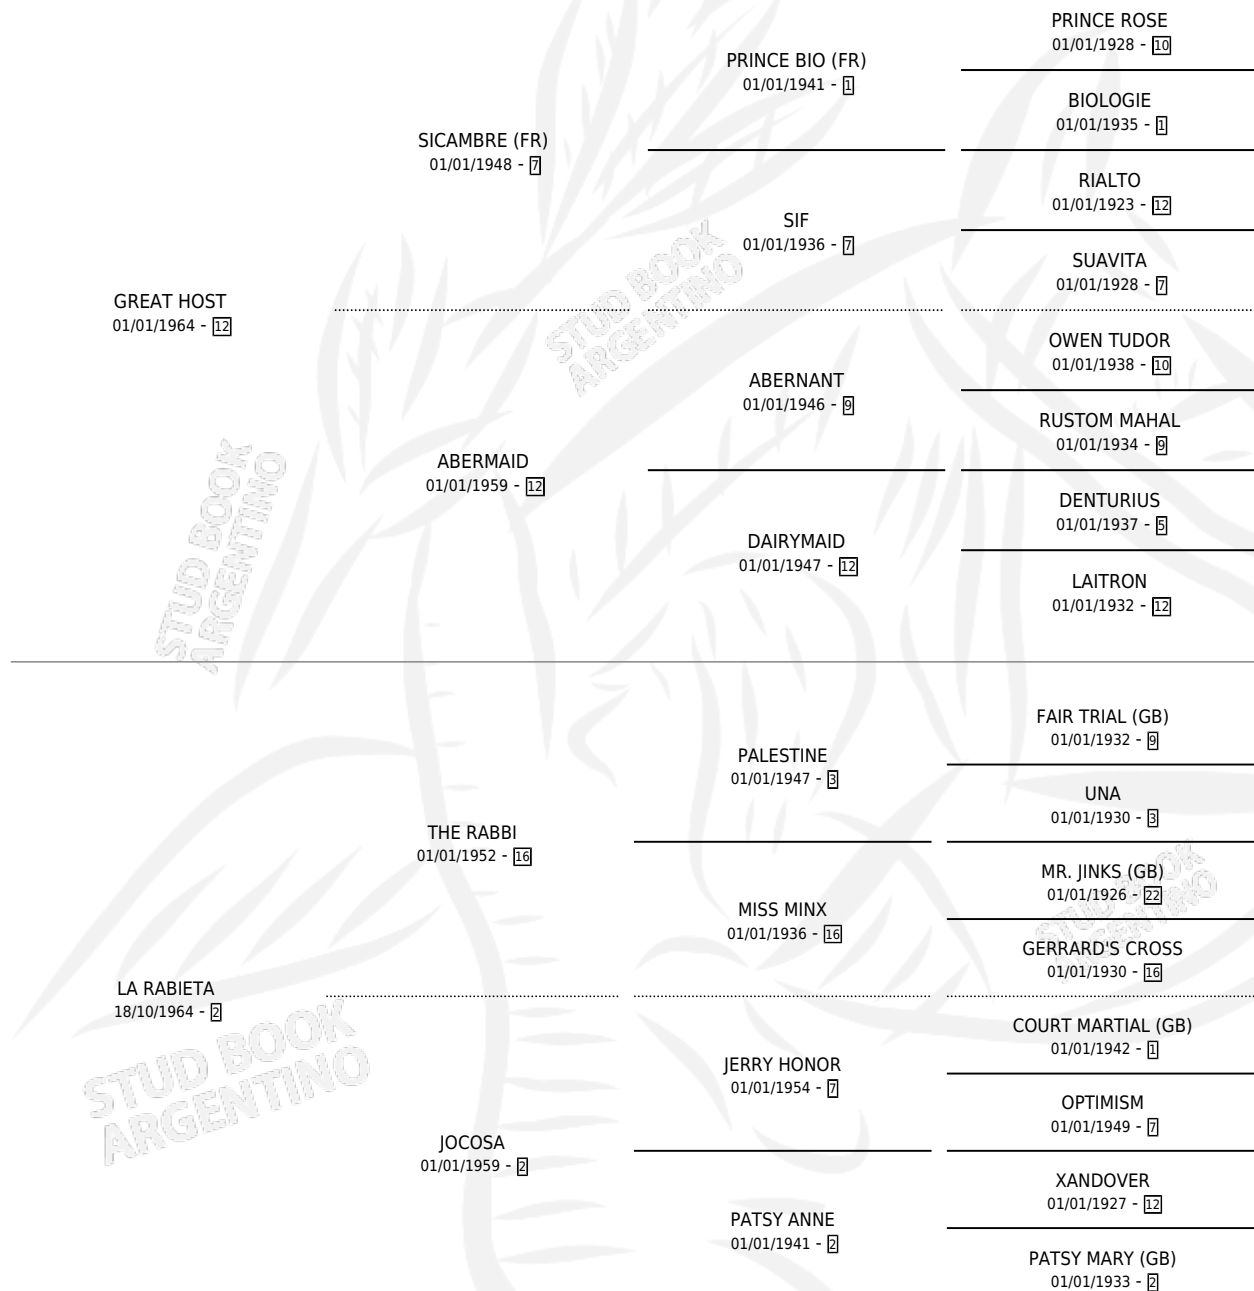

EL ENOJADO

por GREAT HOST y LA RABIETA por THE RABBI

Argentina · Macho · Alazan Tostado · SP · 07/08/1974
Familia 2-e · Volumen 28

ESTADO

TIPIFICACIÓN SANGUÍNEA	X
TIPIFICACIÓN POR ADN	X
PASAPORTE	X
IDENTIFICACIÓN POR MICROCHIP	X
REPRODUCTOR	✓

Lugar de nacimiento: Campo particular

Criador: Sin dato

~

HIJOS

	MACHOS	HEMBRAS
1 NACIERON	1	0
1 CORRIERON	1	0

SIN ACTUACIONES

PEDIGREE