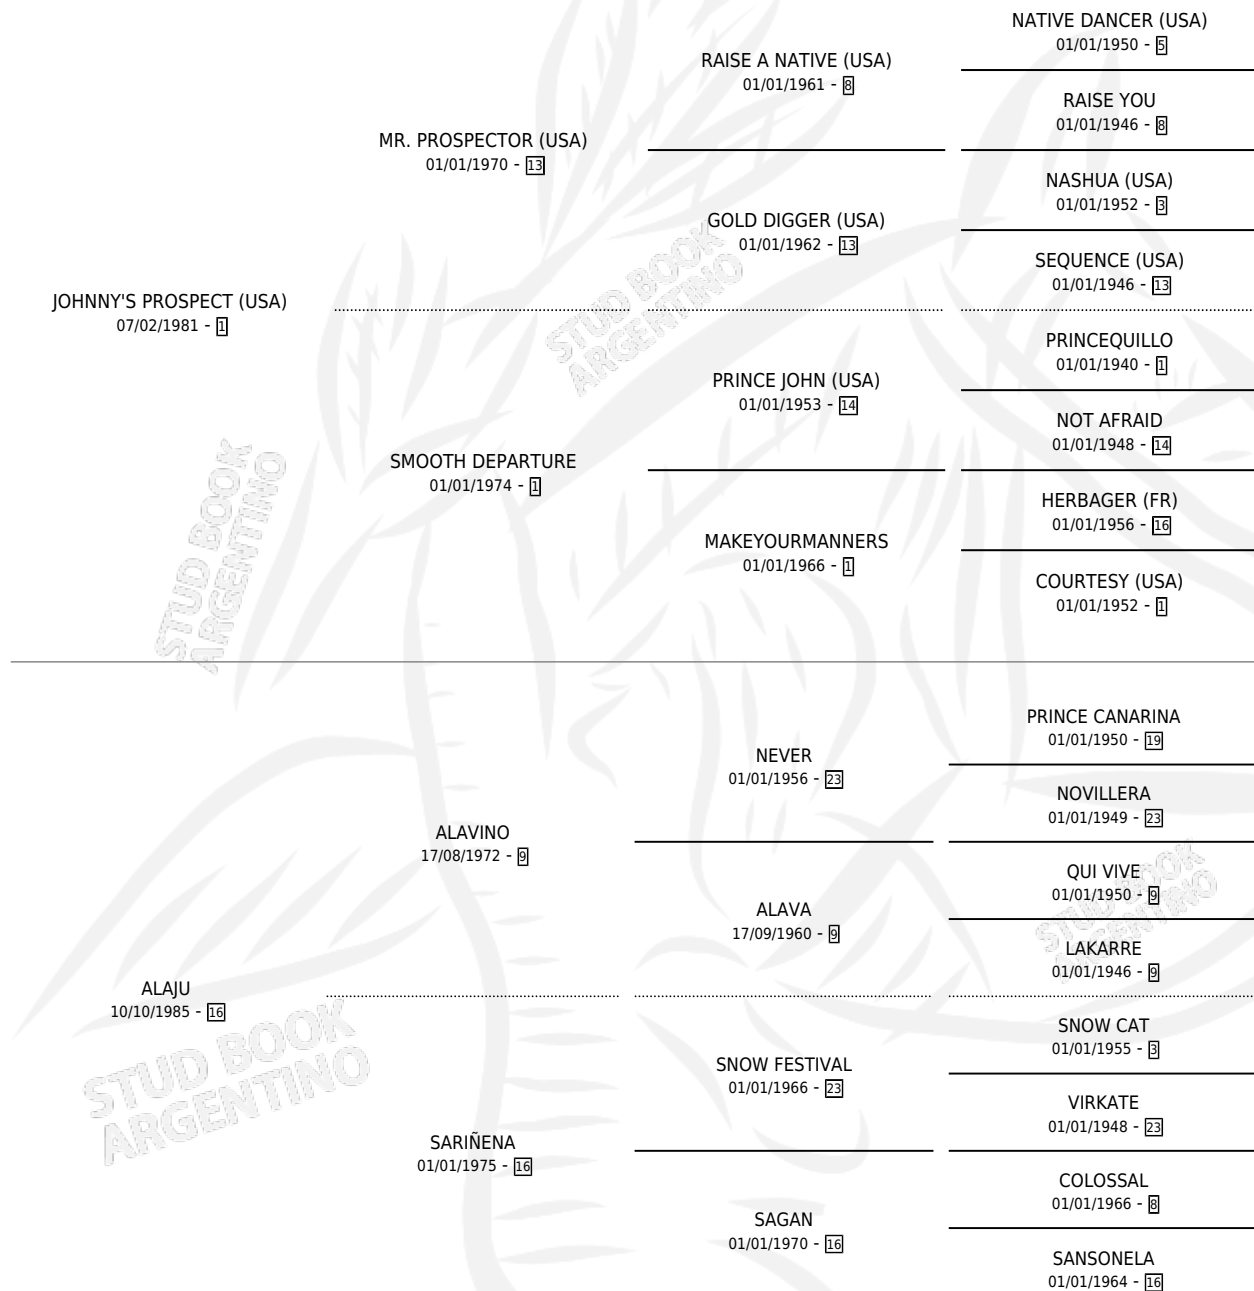

ATRAPADO

por **JOHNNY'S PROSPECT (USA)** y **ALAJU** por **ALAVINO**

Argentina · Macho · Zaino · SP · 05/11/2001
Familia 16-e · Volumen 37

ESTADO

TIPIFICACIÓN SANGUÍNEA	X
TIPIFICACIÓN POR ADN	X
PASAPORTE	X
IDENTIFICACIÓN POR MICROCHIP	X
REPRODUCTOR	X

Lugar de nacimiento: Don Florentino

Criador: Grimaldi Luis Alberto

PEDIGREE

ATRAPADO

Datos oficiales del Stud Book Argentino

Documento generado el 02/05/2026

studbook.org.ar