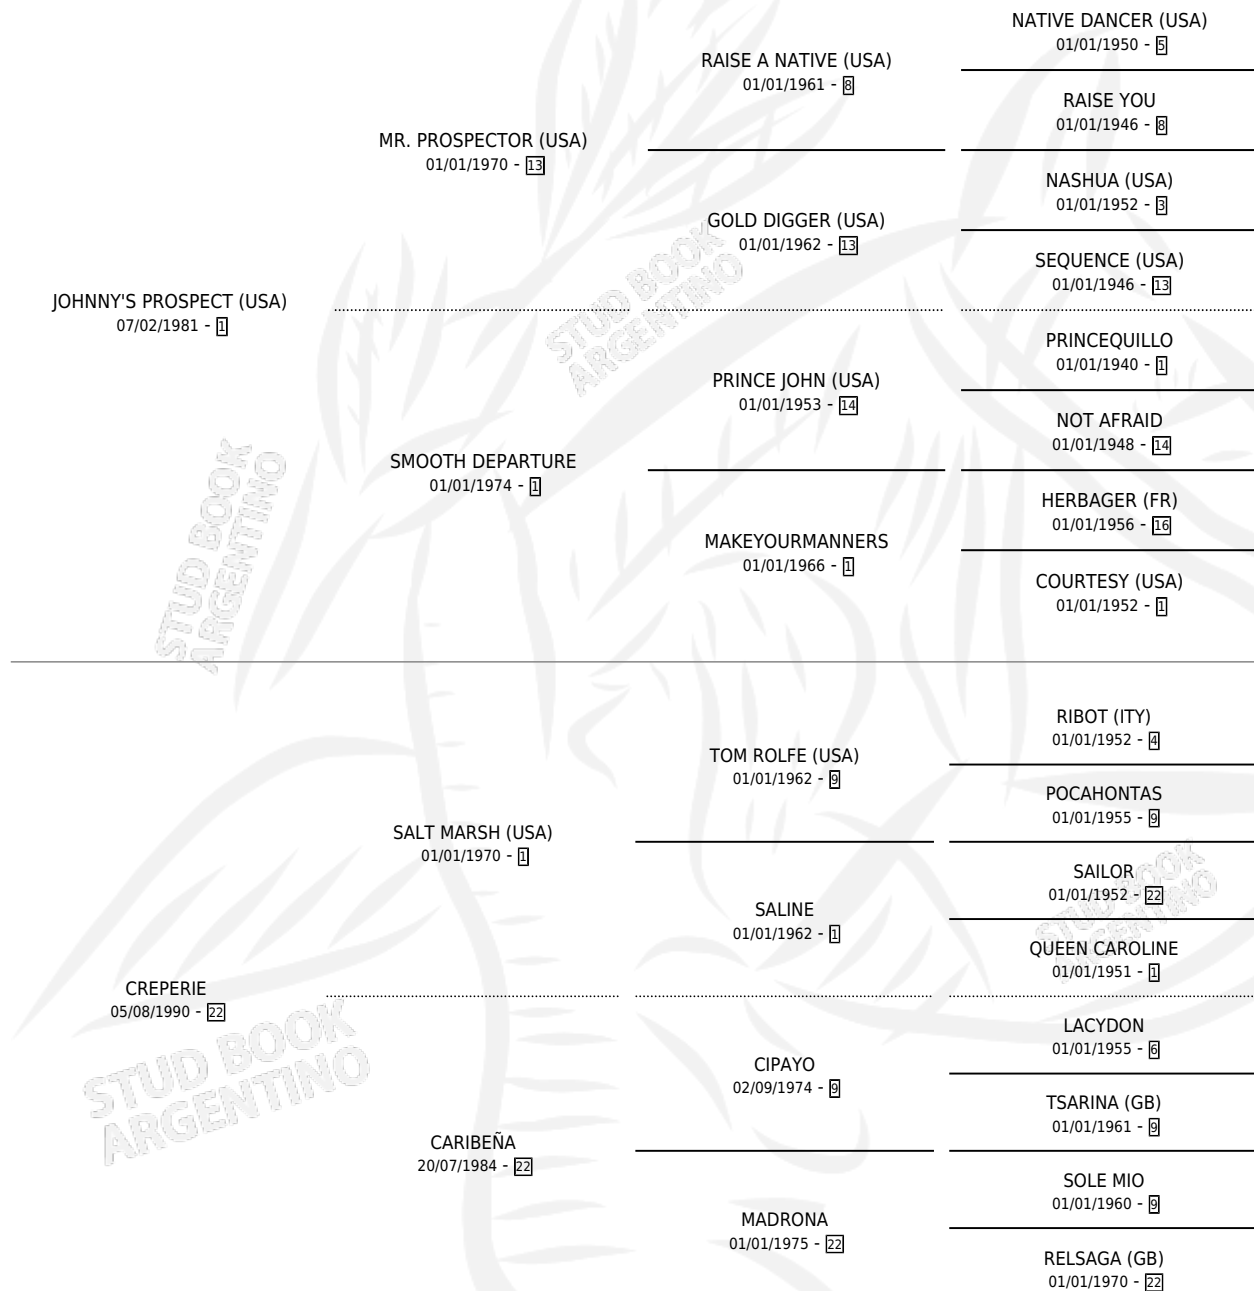

AJUSTICIADO

por JOHNNY'S PROSPECT (USA) y CREPERIE por SALT MARSH (USA)

Argentina · Macho · Zaino · SP · 28/10/2001
Familia 22-a · Volumen 37

ESTADO

TIPIFICACIÓN SANGUÍNEA	✓
TIPIFICACIÓN POR ADN	X
PASAPORTE	X
IDENTIFICACIÓN POR MICROCHIP	X
REPRODUCTOR	X

Lugar de nacimiento: Don Florentino
Criador: Haras Don Florentino S.A.

PEDIGREE

AJUSTICIADO

Datos oficiales del Stud Book Argentino

Documento generado el 08/05/2026

studbook.org.ar