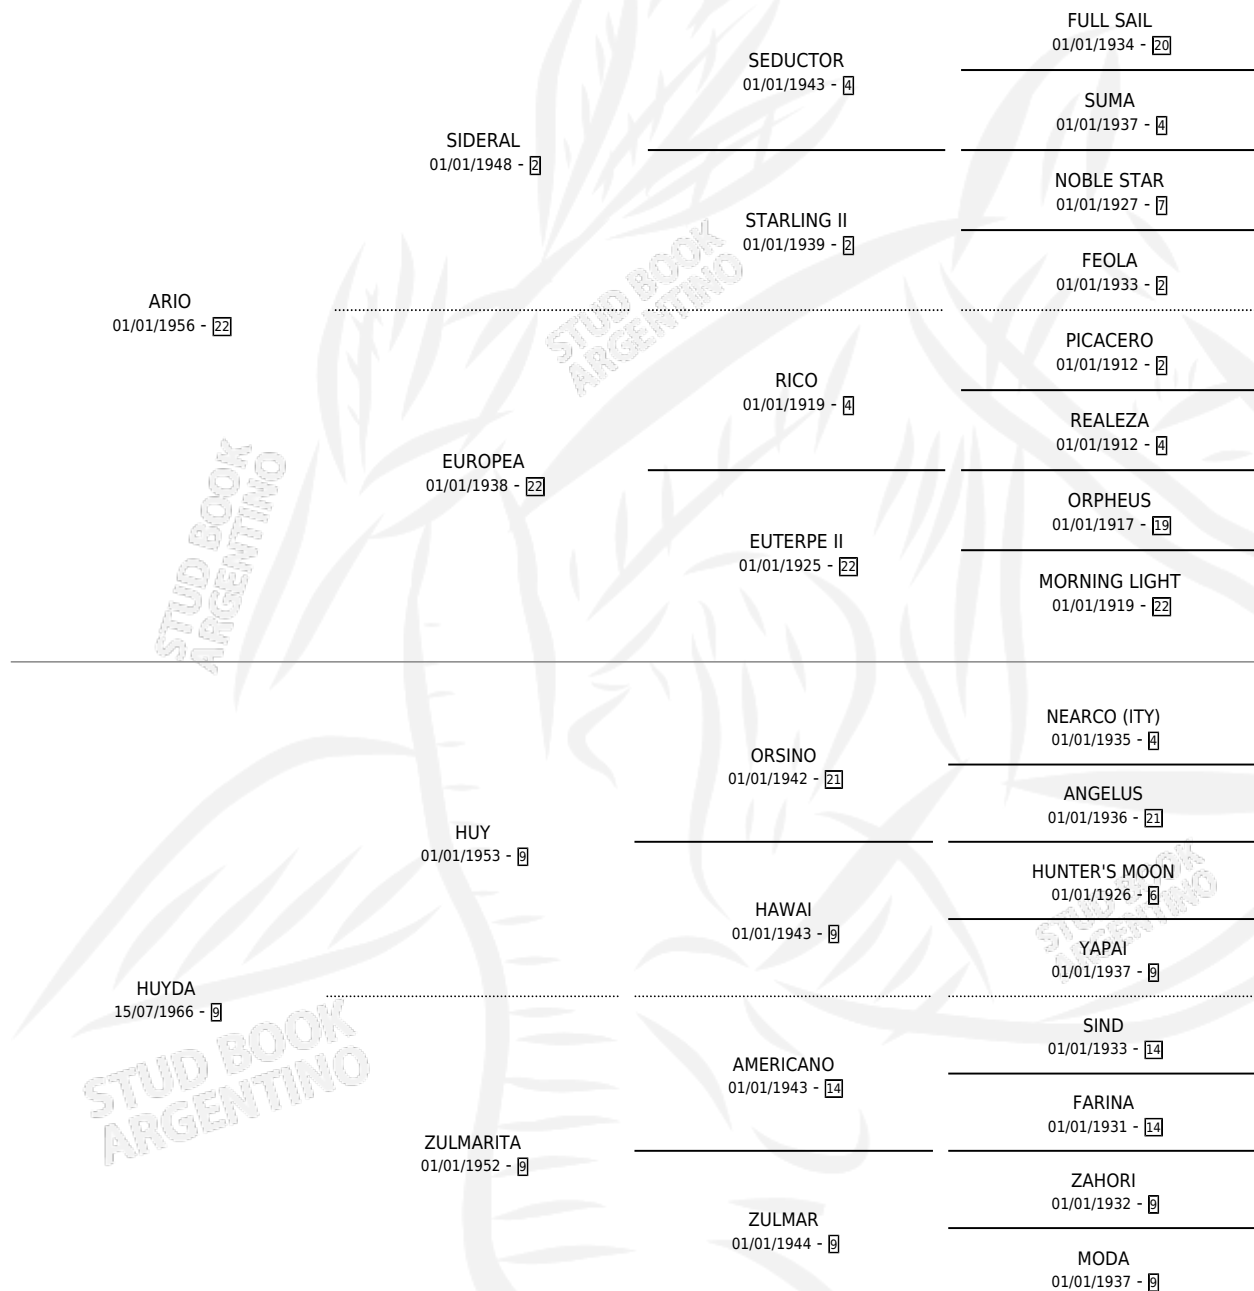

ESTABLECIDO

por ARIO y HUYDA por HUY

Argentina · Macho · Zaino · SP · 30/08/1974
Familia 9-g · Volumen 28

ESTADO

TIPIFICACIÓN SANGUÍNEA	X
TIPIFICACIÓN POR ADN	X
PASAPORTE	X
IDENTIFICACIÓN POR MICROCHIP	X
REPRODUCTOR	X

Lugar de nacimiento: Campo Particular

Criador: Sin dato

PEDIGREE

CAMPAÑA

Solo carreras oficiales de Argentina

POR EDAD

EDAD	CC	1°	2°	3°	4°	5°	NP	CLC	CLG	CLCG1	CLGG1	IMPORTE	GANANCIA / CC
3 AÑOS	1	1	0	0	0	0	0	0	0	0	0	\$0	\$0
4 AÑOS	1	1	0	0	0	0	0	0	0	0	0	\$0	\$0
TOTALES	2	2	0	0	0	0	0	0	0	0	0	\$0	\$0
%		100%	0.0%	0.0%	0.0%	0.0%	0.0%	0.0%	0.0%	0.0%	0.0%		