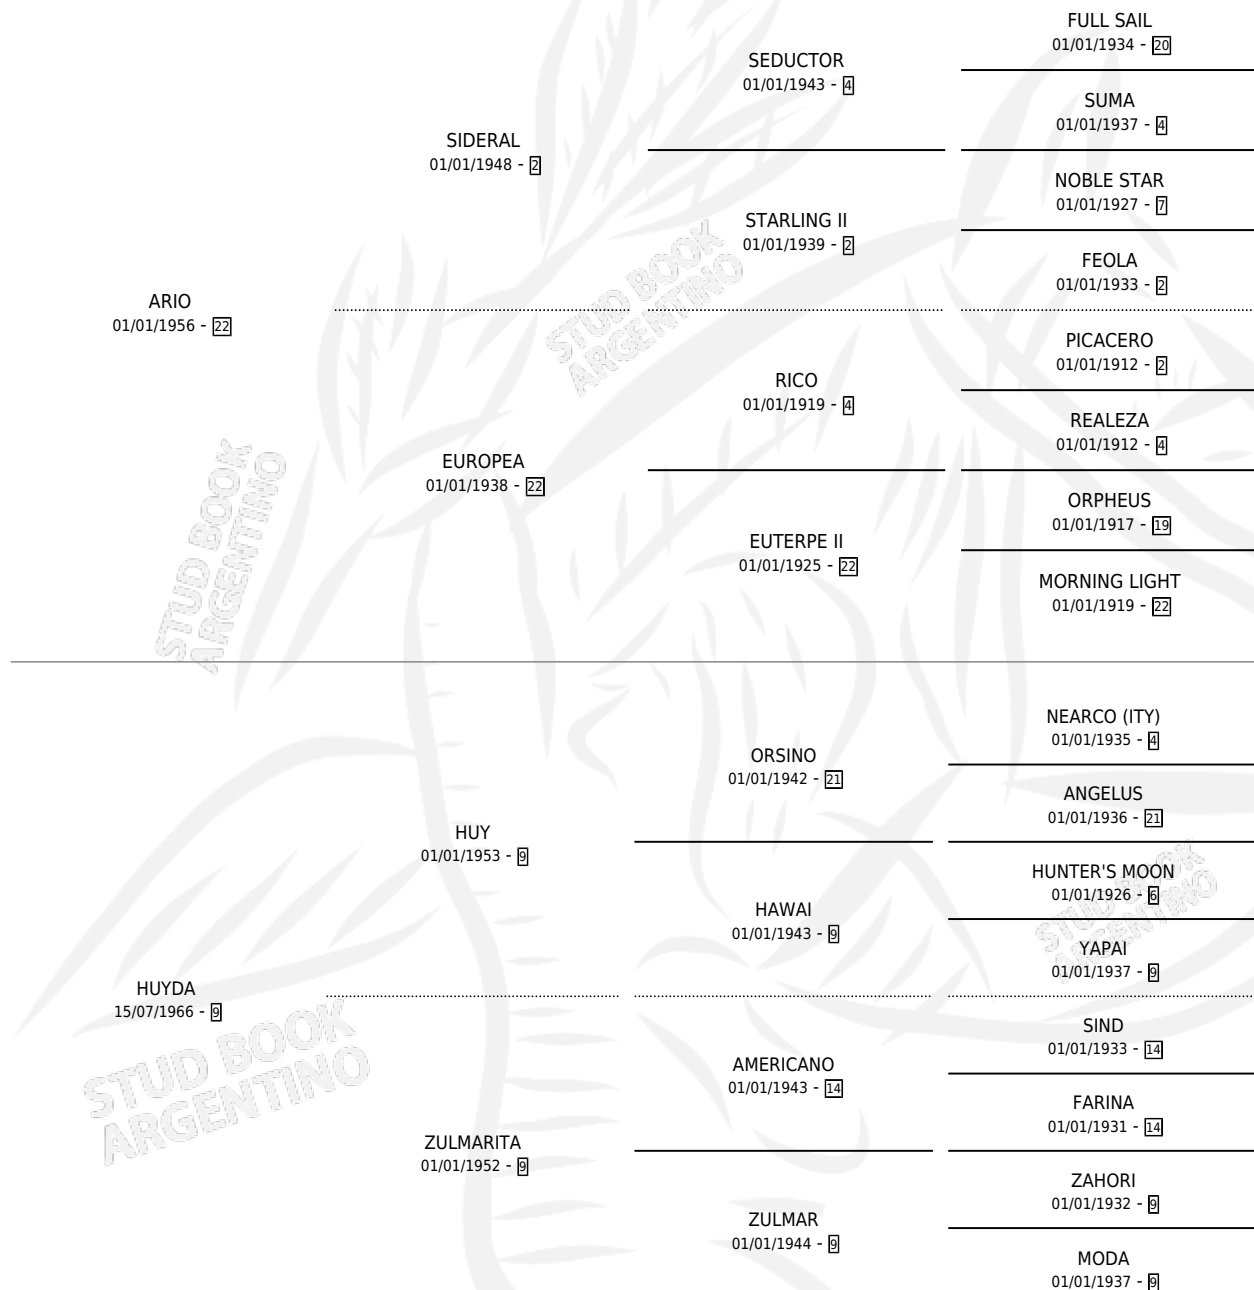

ESTABLECIDO

por ARIO y HUYDA por HUY

Argentina · Macho · Zaino · SP · 30/08/1974
Familia 9-g · Volumen 28

ESTADO

TIPIFICACIÓN SANGUÍNEA	X
TIPIFICACIÓN POR ADN	X
PASAPORTE	X
IDENTIFICACIÓN POR MICROCHIP	X
REPRODUCTOR	X

Lugar de nacimiento: Campo particular

Criador: Sin dato

PEDIGREE

CAMPAÑA

Solo carreras oficiales de Argentina

POR EDAD

EDAD	CC	1°	2°	3°	4°	5°	NP	CLC	CLG	CLCG1	CLGG1	IMPORTE	GANANCIA / CC
3 AÑOS	1	1	0	0	0	0	0	0	0	0	0	\$0	\$0
4 AÑOS	1	1	0	0	0	0	0	0	0	0	0	\$0	\$0
TOTALES	2	2	0	0	0	0	0	0	0	0	0	\$0	\$0
%		100%	0.0%	0.0%	0.0%	0.0%	0.0%	0.0%	0.0%	0.0%	0.0%		