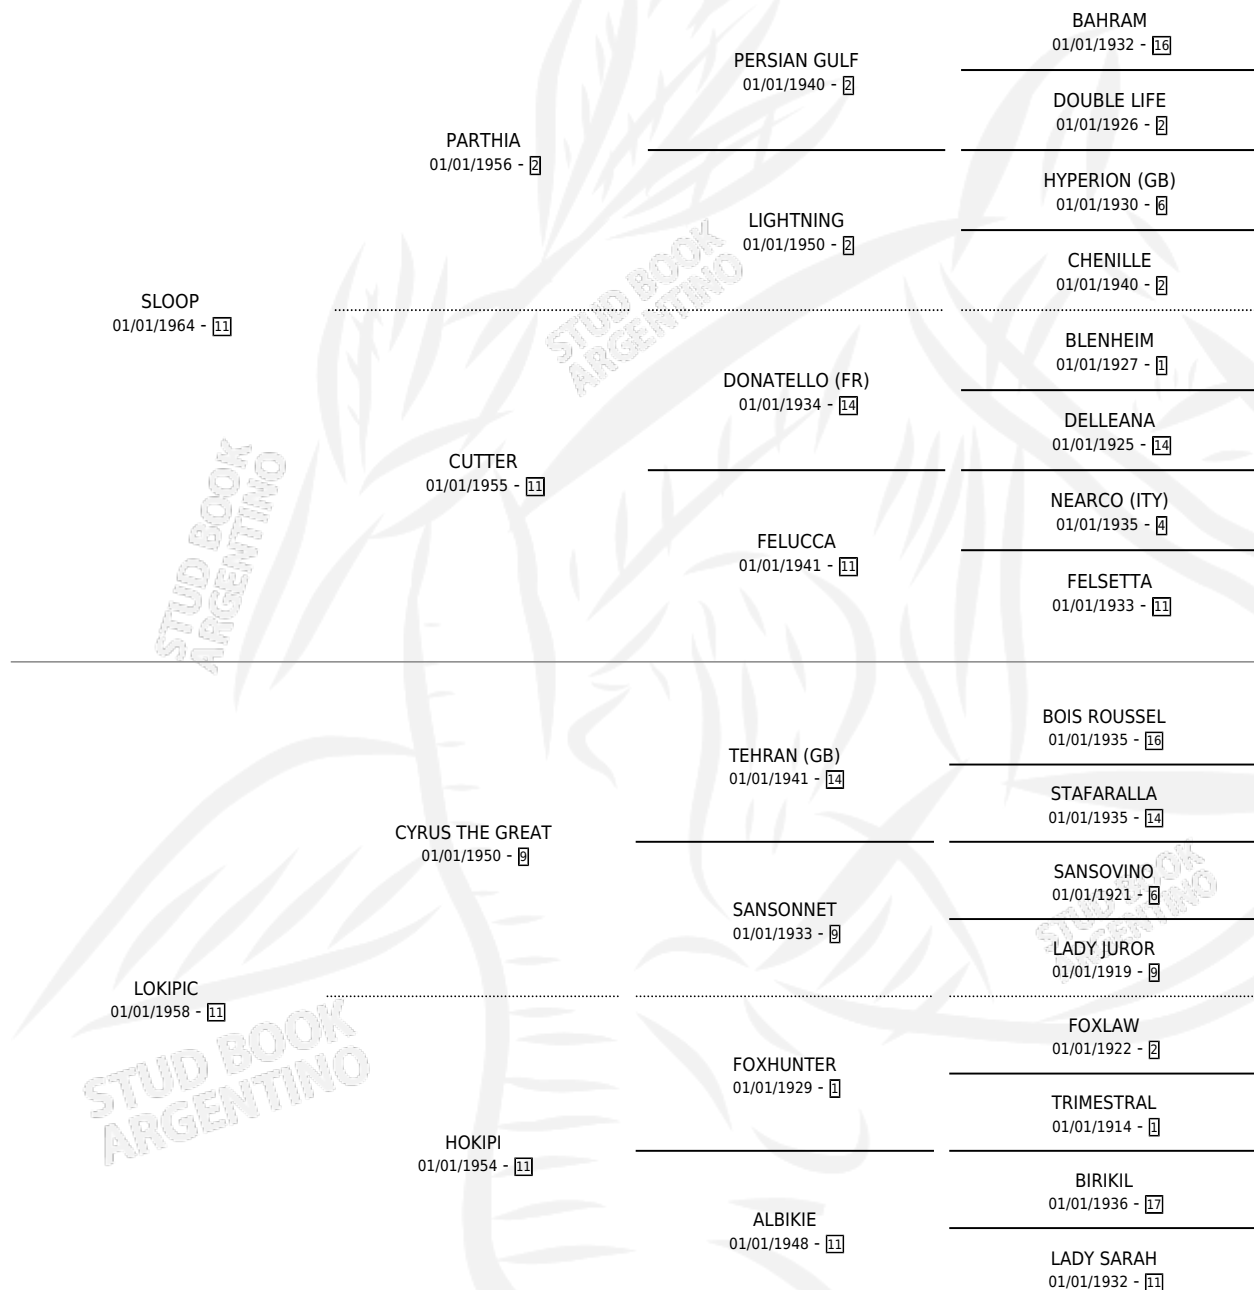

TRIXY

por SLOOP y LOKIPIC por CYRUS THE GREAT

Argentina · Hembra · Alazan · SP · 01/01/1974
Familia 11-c · Volumen 28

ESTADO

TIPIFICACIÓN SANGUÍNEA	X
TIPIFICACIÓN POR ADN	X
PASAPORTE	X
IDENTIFICACIÓN POR MICROCHIP	X
REPRODUCTOR	✓

Lugar de nacimiento: Campo particular
Criador: Las Camelias S.R.L.

~

HIJOS

	MACHOS	HEMBRAS
7 NACIERON	4	3
2 CORRIERON	1	1
2 GANARON	1	1
0 GANADORES CL	0 GANADORES GR	0 GANADORES G1

PEDIGREE