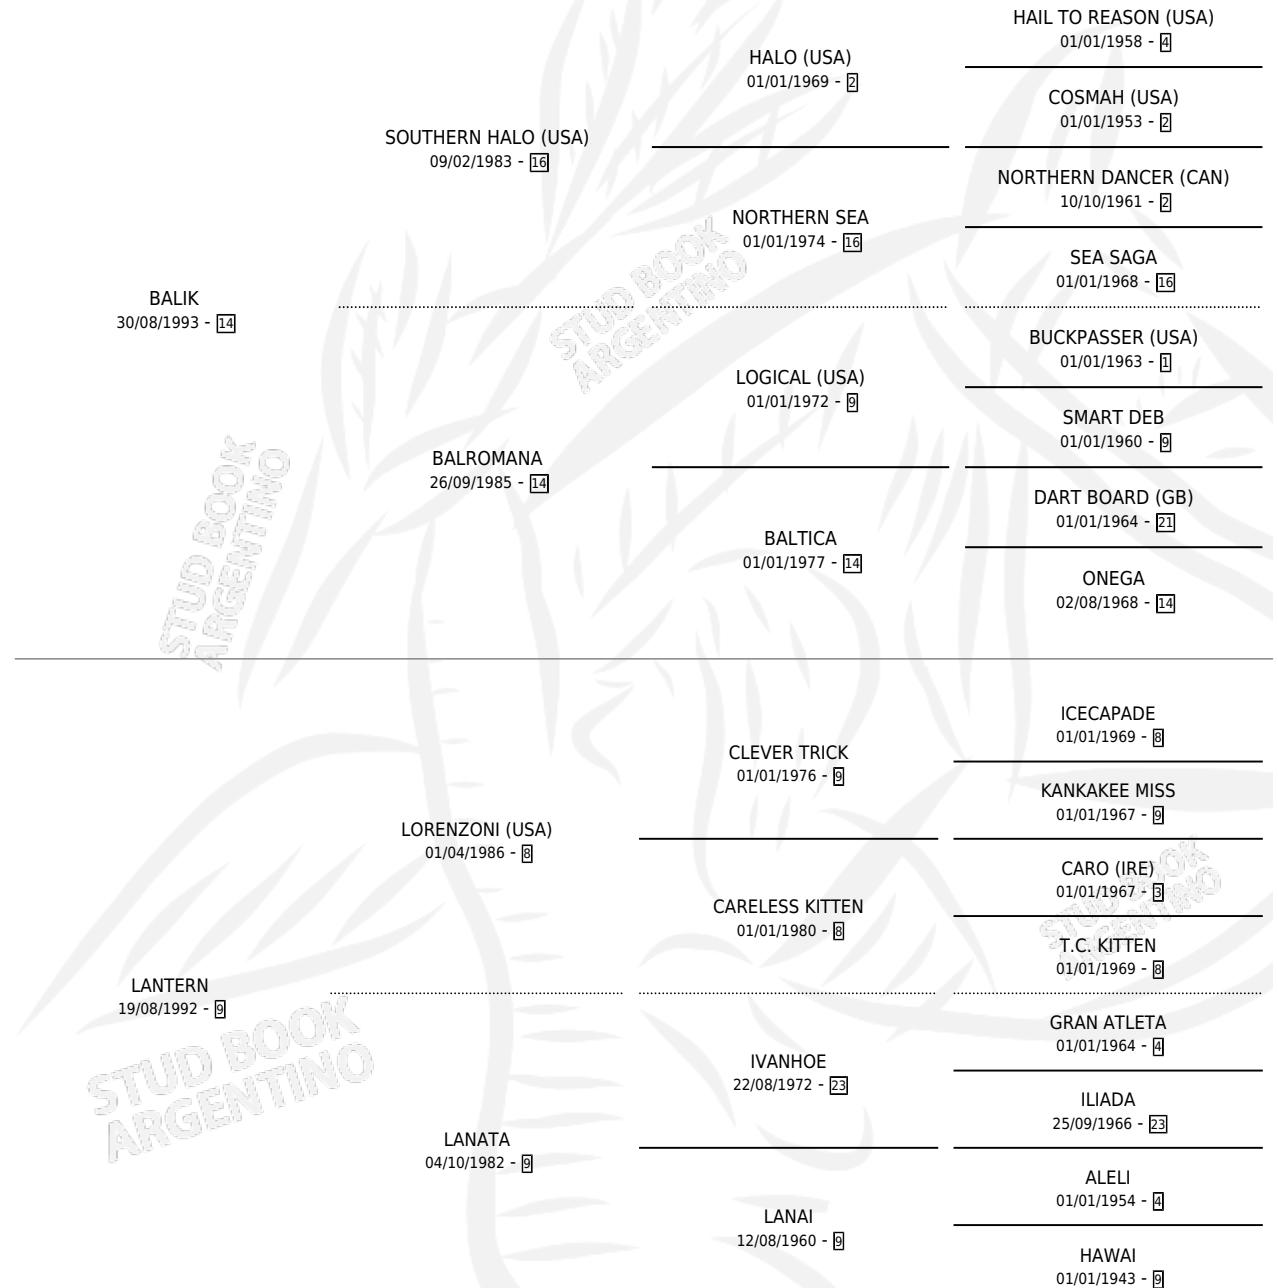

LORENZIK

por **BALIK** y **LANTERN** por **LORENZONI (USA)**

Argentina · Macho · Alazan Tostado · SP · 07/11/2001
Familia 9-h · Volumen 37

ESTADO

TIPIFICACIÓN SANGUÍNEA	✓
TIPIFICACIÓN POR ADN	X
PASAPORTE	X
IDENTIFICACIÓN POR MICROCHIP	X
REPRODUCTOR	X

Lugar de nacimiento: M & M

Criador: Sin dato

PEDIGREE