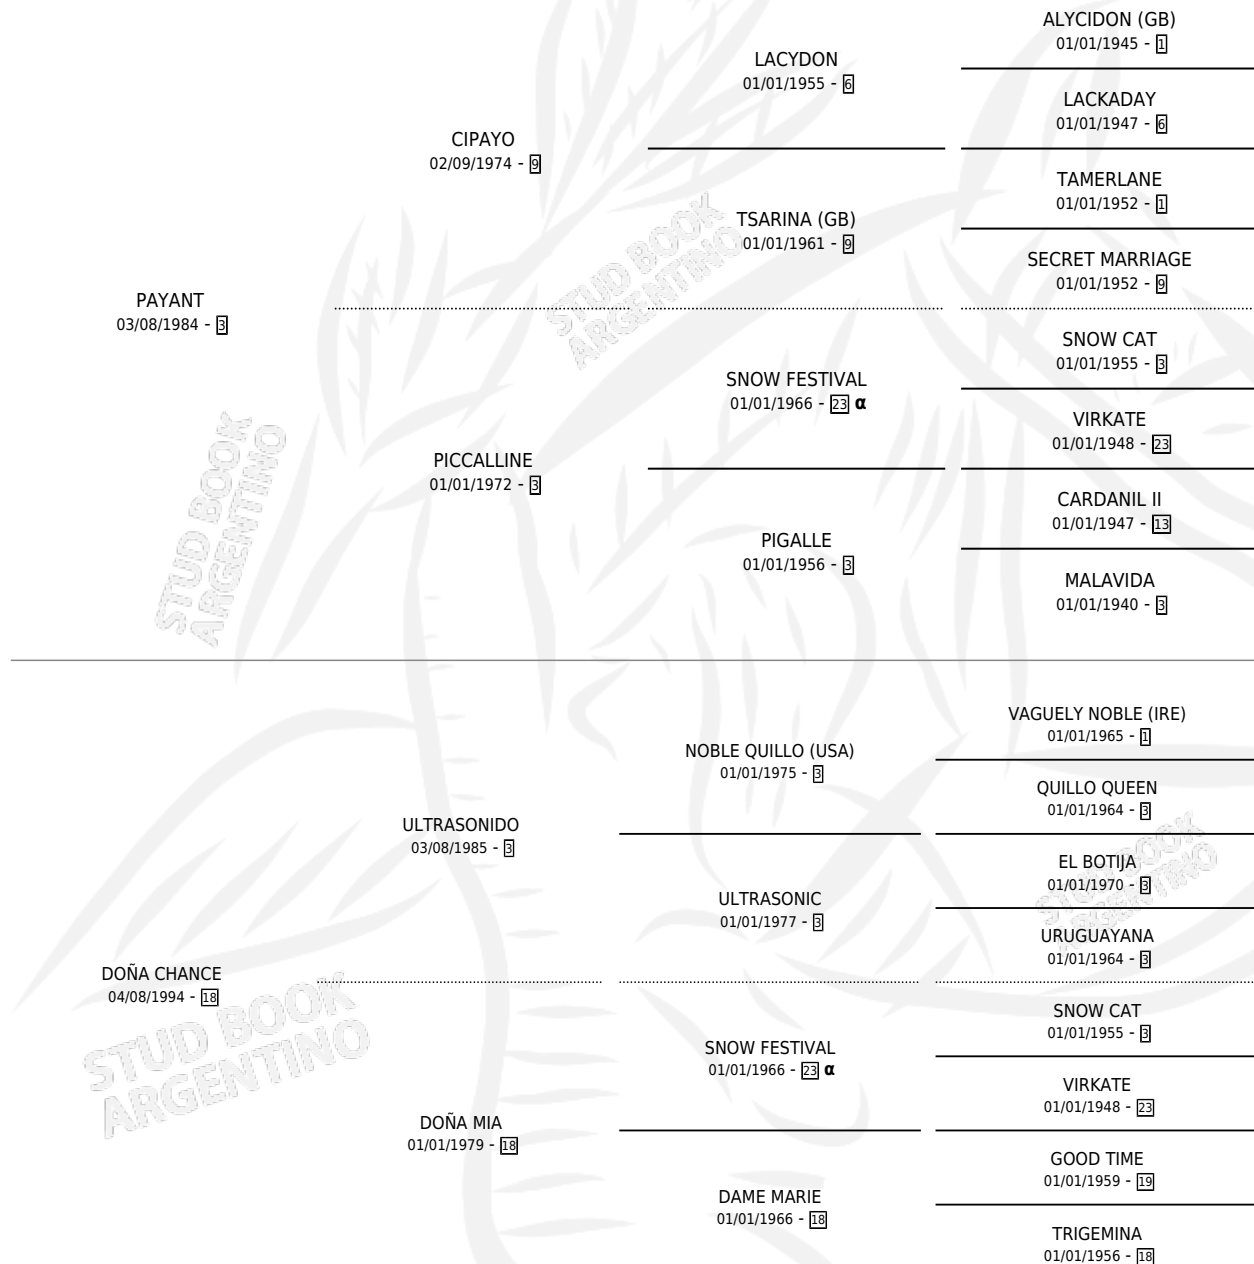

DON MENDO

por **PAYANT** y **DOÑA CHANCE** por **ULTRASONIDO**

Argentina · Macho · Zaino · SP · 14/08/2001
Familia 18-a · Volumen 37

ESTADO

TIPIFICACIÓN SANGUÍNEA	✓
TIPIFICACIÓN POR ADN	X
PASAPORTE	X
IDENTIFICACIÓN POR MICROCHIP	X
REPRODUCTOR	X

Lugar de nacimiento: Las Ortigas

Criador: Las Ortigas

PEDIGREE

INBREEDING : α

DON MENDO

Datos oficiales del Stud Book Argentino

Documento generado el 07/05/2026

studbook.org.ar