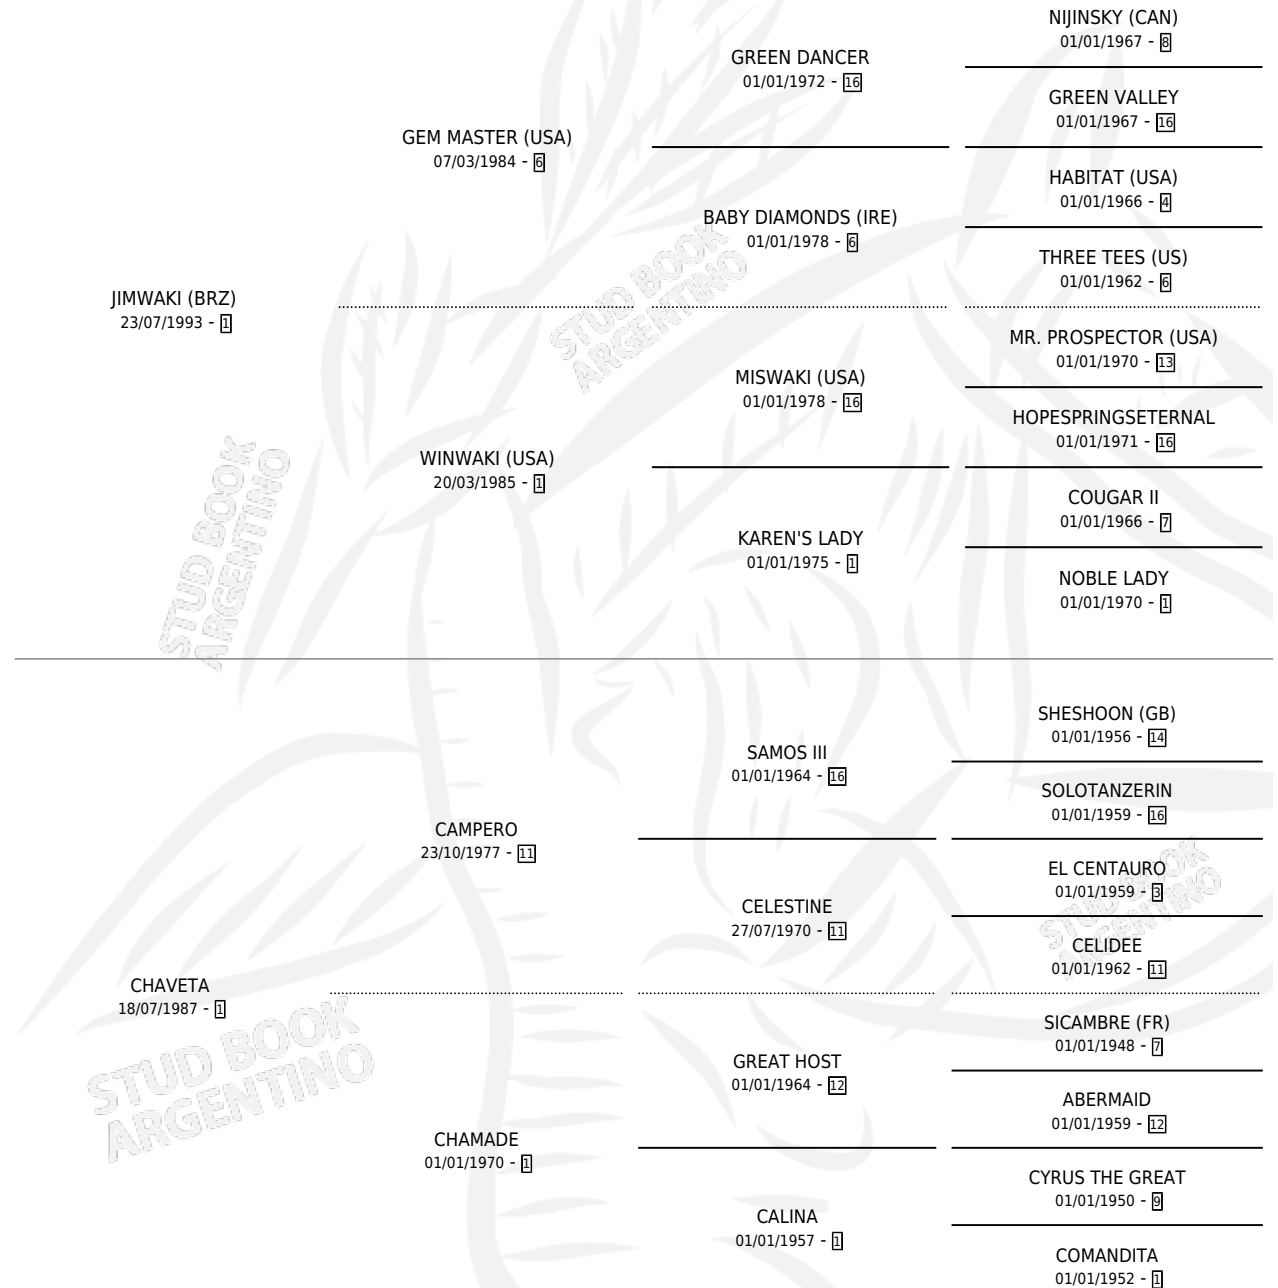

CHARLADORA

por JIMWAKI (BRZ) y CHAVETA por CAMPERO

Argentina · Hembra · Zaino · SP · 22/11/2001
Familia 1-j · Volumen 37

ESTADO

TIPIFICACIÓN SANGUÍNEA	X
TIPIFICACIÓN POR ADN	X
PASAPORTE	X
IDENTIFICACIÓN POR MICROCHIP	X
REPRODUCTOR	X

Lugar de nacimiento: Las Ortigas

Criador: Sin dato

PEDIGREE

CHARLADORA

Datos oficiales del Stud Book Argentino

Documento generado el 03/05/2026

studbook.org.ar