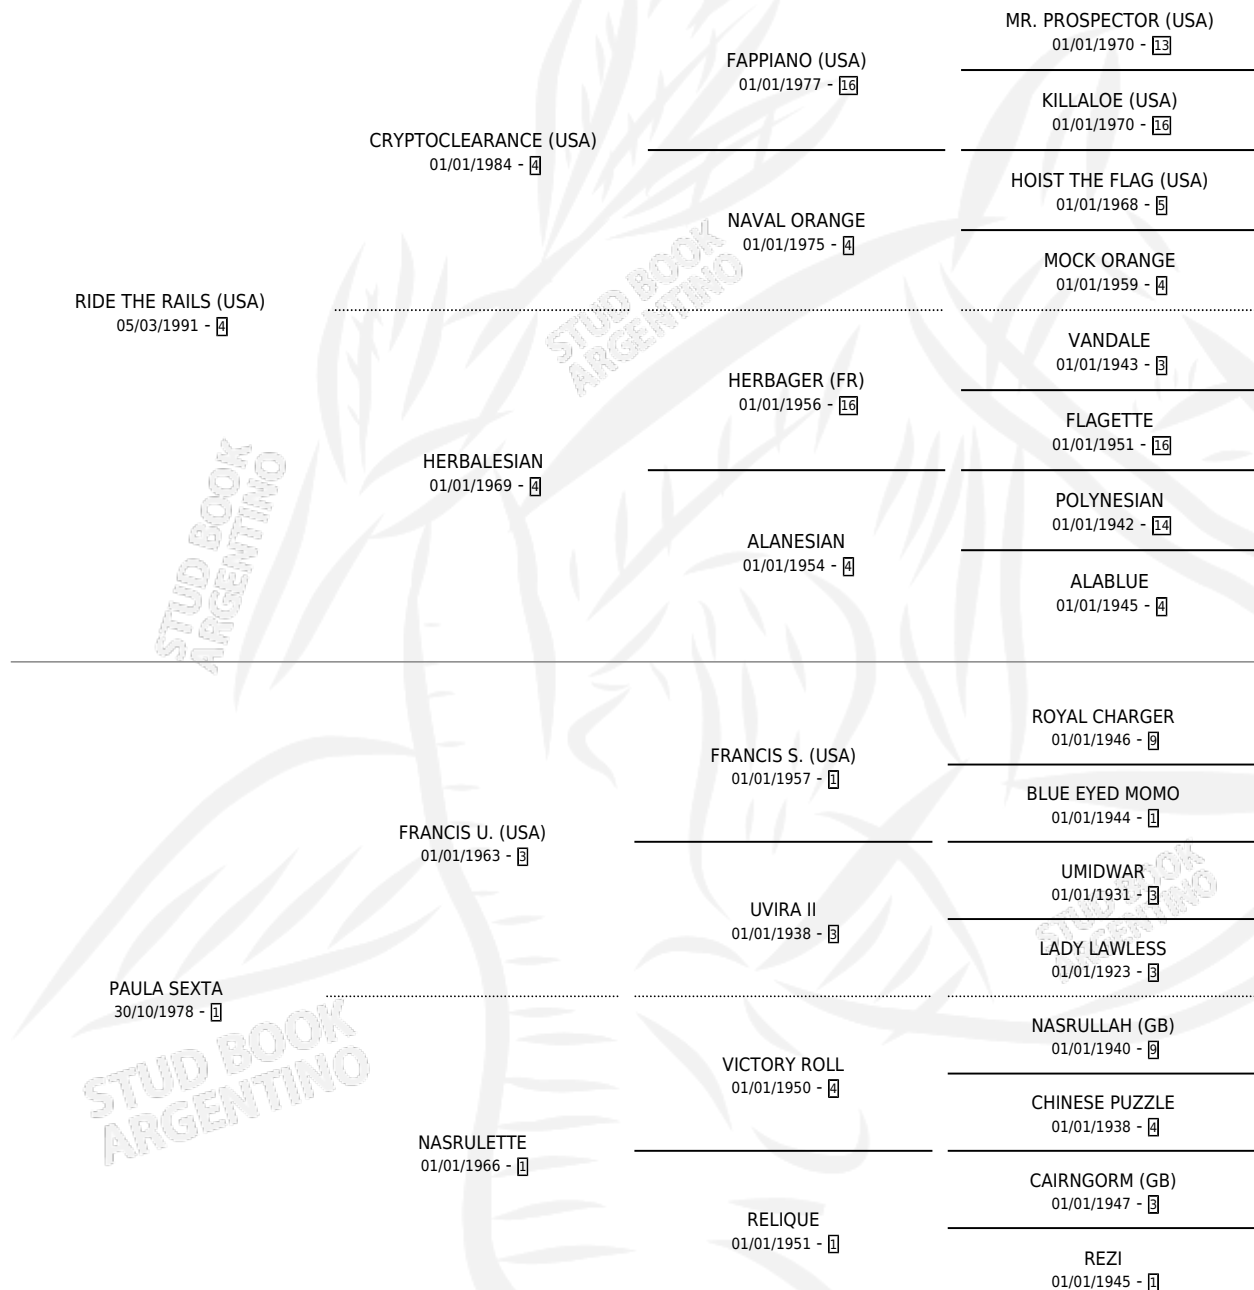

PAULA SEXY

por **RIDE THE RAILS (USA)** y **PAULA SEXTA** por **FRANCIS U. (USA)**

Argentina · Hembra · Zaino · SP · 22/10/2001
Familia 1-n · Volumen 37

ESTADO

TIPIFICACIÓN SANGUÍNEA	✓
TIPIFICACIÓN POR ADN	✓
PASAPORTE	X
IDENTIFICACIÓN POR MICROCHIP	X
REPRODUCTOR	✓

Lugar de nacimiento: Abolengo
Criador: Abolengo

~

HIJOS

	MACHOS	HEMBRAS
17 NACIERON	9	8
8 CORRIERON	4	4
6 GANARON	3	3

2 GANADORES CL	2 GANADORES GR	2 GANADORES G1
---------------------------------	---------------------------------	---------------------------------

PEDIGREE

CAMPAÑA

Solo carreras oficiales de Argentina

POR EDAD

EDAD	CC	1°	2°	3°	4°	5°	NP	CLC	CLG	CLCG1	CLGG1	IMPORTE	GANANCIA / CC
2 AÑOS	2	0	0	0	0	2	0	0	0	0	0	\$0	\$0
3 AÑOS	6	2	0	0	1	0	3	0	0	0	0	\$18,964	\$3,161
TOTALES	8	2	0	0	1	2	3	0	0	0	0	\$18,964	\$2,371
%		25.0%	0.0%	0.0%	12.5%	25.0%	37.5%	0.0%	0.0%	0.0%	0.0%		