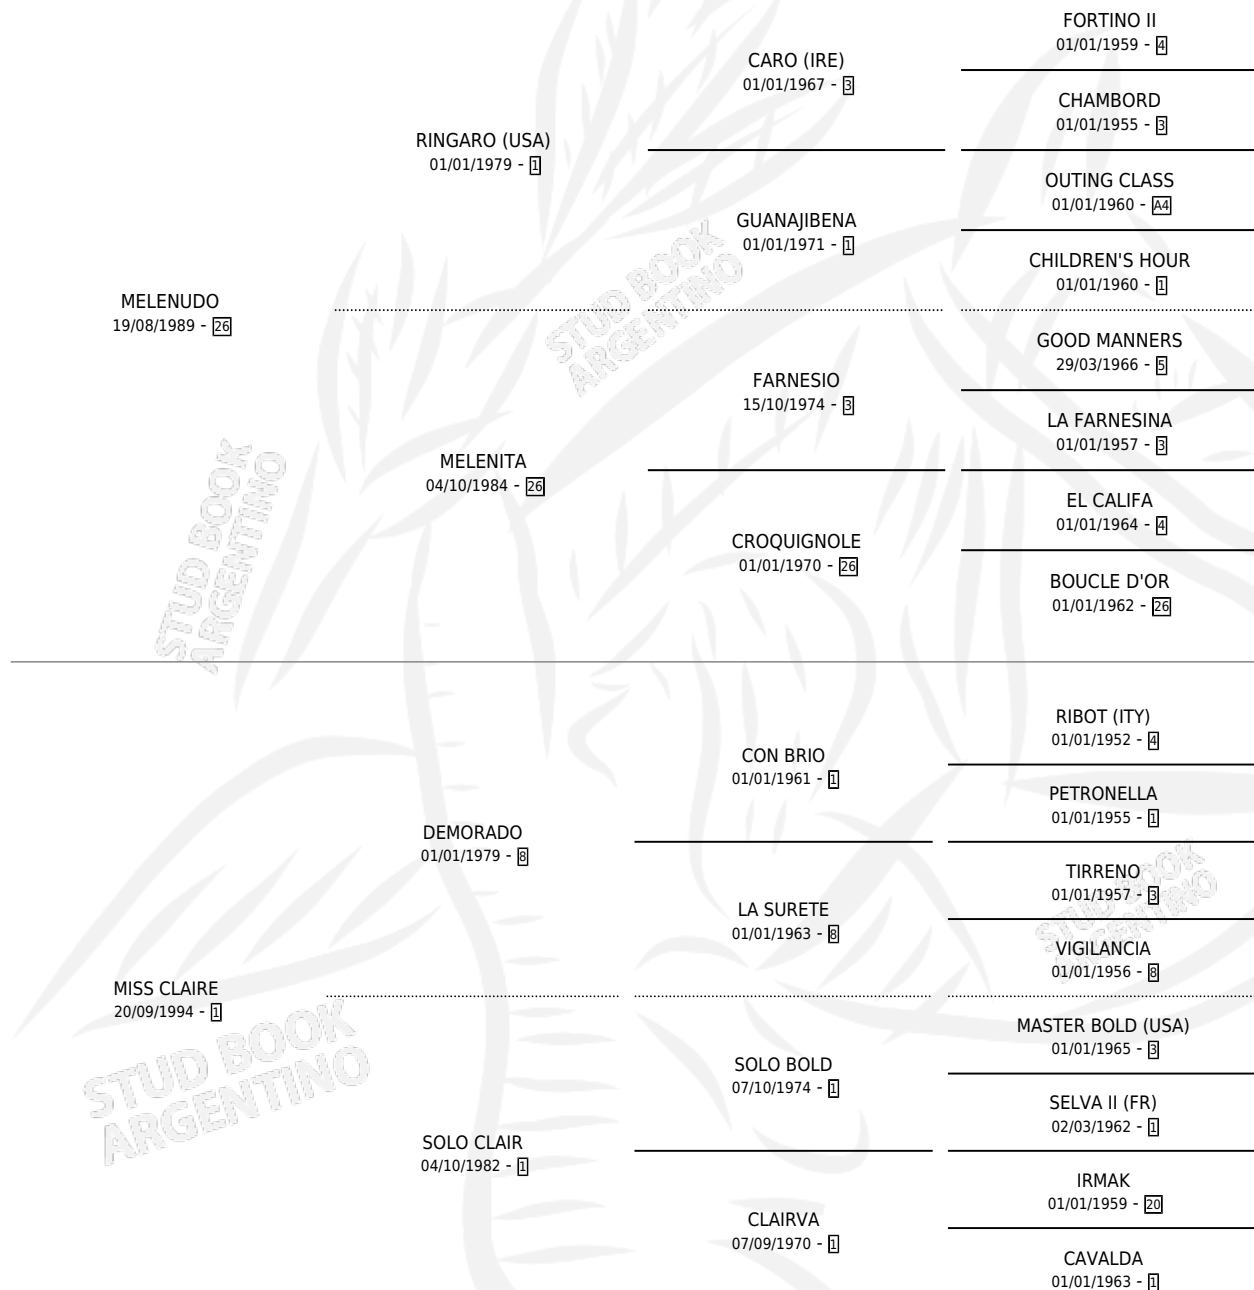

MELEN FIAMMA

por MELENUDO y MISS CLAIRE por DEMORADO

Argentina · Hembra · Tordillo · SP · 21/10/2001
Familia 1-m · Volumen 37

ESTADO

TIPIFICACIÓN SANGUÍNEA	✓
TIPIFICACIÓN POR ADN	✓
PASAPORTE	X
IDENTIFICACIÓN POR MICROCHIP	X
REPRODUCTOR	✓

Lugar de nacimiento: Robertino

Criador: Sin dato

~

HIJOS

	MACHOS	HEMBRAS
4 NACIERON	3	1
1 CORRIERON	0	1

SIN ACTUACIONES

PEDIGREE

CAMPAÑA

Solo carreras oficiales de Argentina

POR EDAD

EDAD	CC	1°	2°	3°	4°	5°	NP	CLC	CLG	CLCG1	CLGG1	IMPORTE	GANANCIA / CC
2 AÑOS	3	0	0	1	0	0	2	0	0	0	0	\$1,800	\$600
3 AÑOS	2	0	0	0	0	1	1	0	0	0	0	\$0	\$0
4 AÑOS	3	0	0	0	1	1	1	0	0	0	0	\$1,800	\$600
5 AÑOS	10	1	0	3	0	5	1	0	0	0	0	\$19,600	\$1,960
6 AÑOS	20	0	1	1	4	4	10	0	0	0	0	\$14,190	\$710
TOTALES	38	1	1	5	5	11	15	0	0	0	0	\$37,390	\$984
%		2.6%	2.6%	13.2%	13.2%	28.9%	39.5%	0.0%	0.0%	0.0%	0.0%		