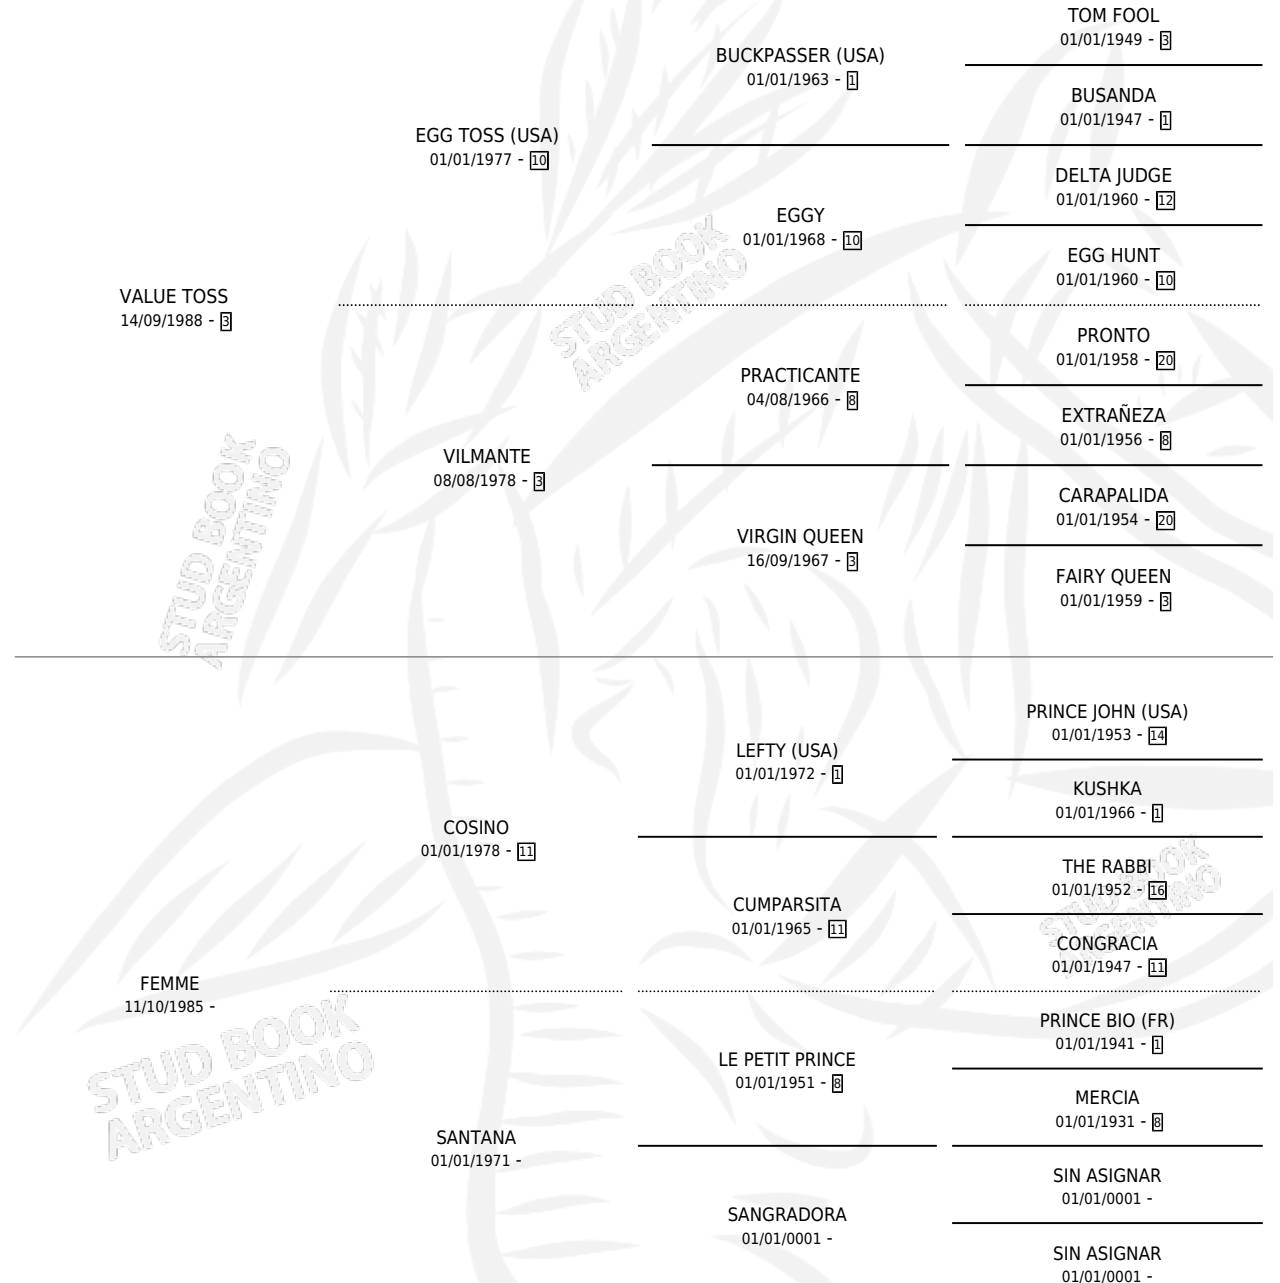

FE VALUE

por VALUE TOSS y FEMME por COSINO

Argentina · Hembra · Alazan · SP · 10/11/2001
Familia · Volumen 37

ESTADO

TIPIFICACIÓN SANGUÍNEA	✓
TIPIFICACIÓN POR ADN	X
PASAPORTE	X
IDENTIFICACIÓN POR MICROCHIP	X
REPRODUCTOR	✓

Lugar de nacimiento: Los Mimbres

Criador: Los Mimbres

PEDIGREE