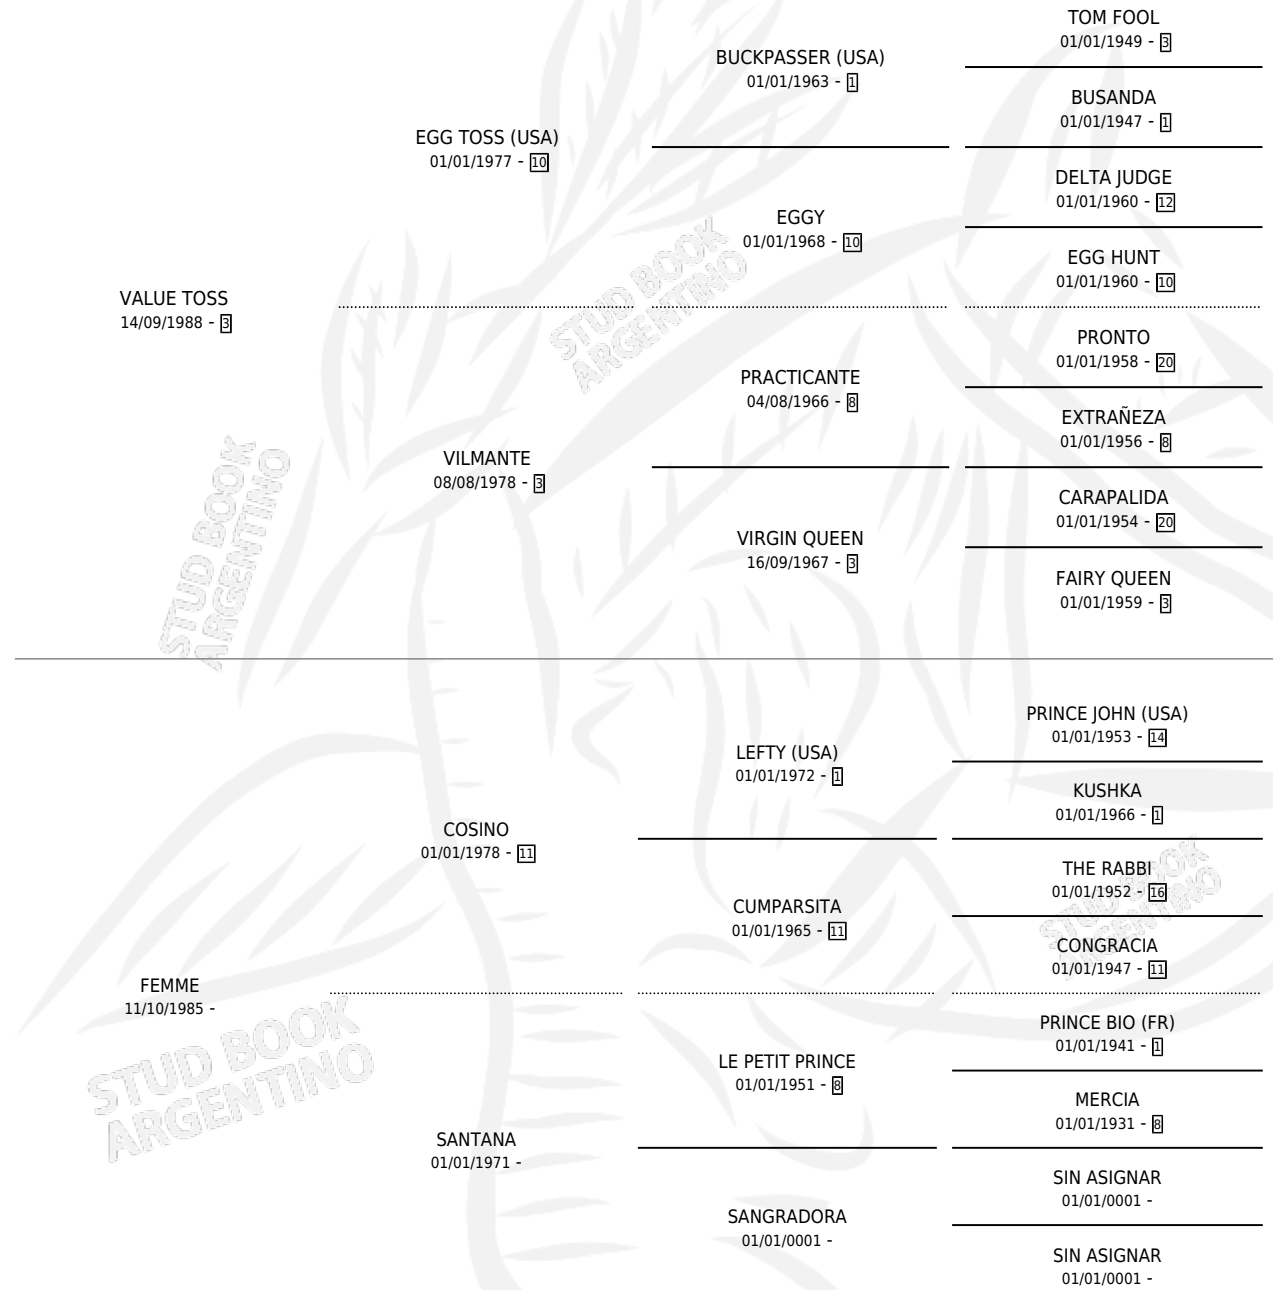

FE VALUE

por VALUE TOSS y FEMME por COSINO

Argentina · Hembra · Alazan · SP · 10/11/2001
Familia · Volumen 37

ESTADO

TIPIFICACIÓN SANGUÍNEA	✓
TIPIFICACIÓN POR ADN	X
PASAPORTE	X
IDENTIFICACIÓN POR MICROCHIP	X
REPRODUCTOR	✓

Lugar de nacimiento: Los Mimbres

Criador: Los Mimbres

PEDIGREE