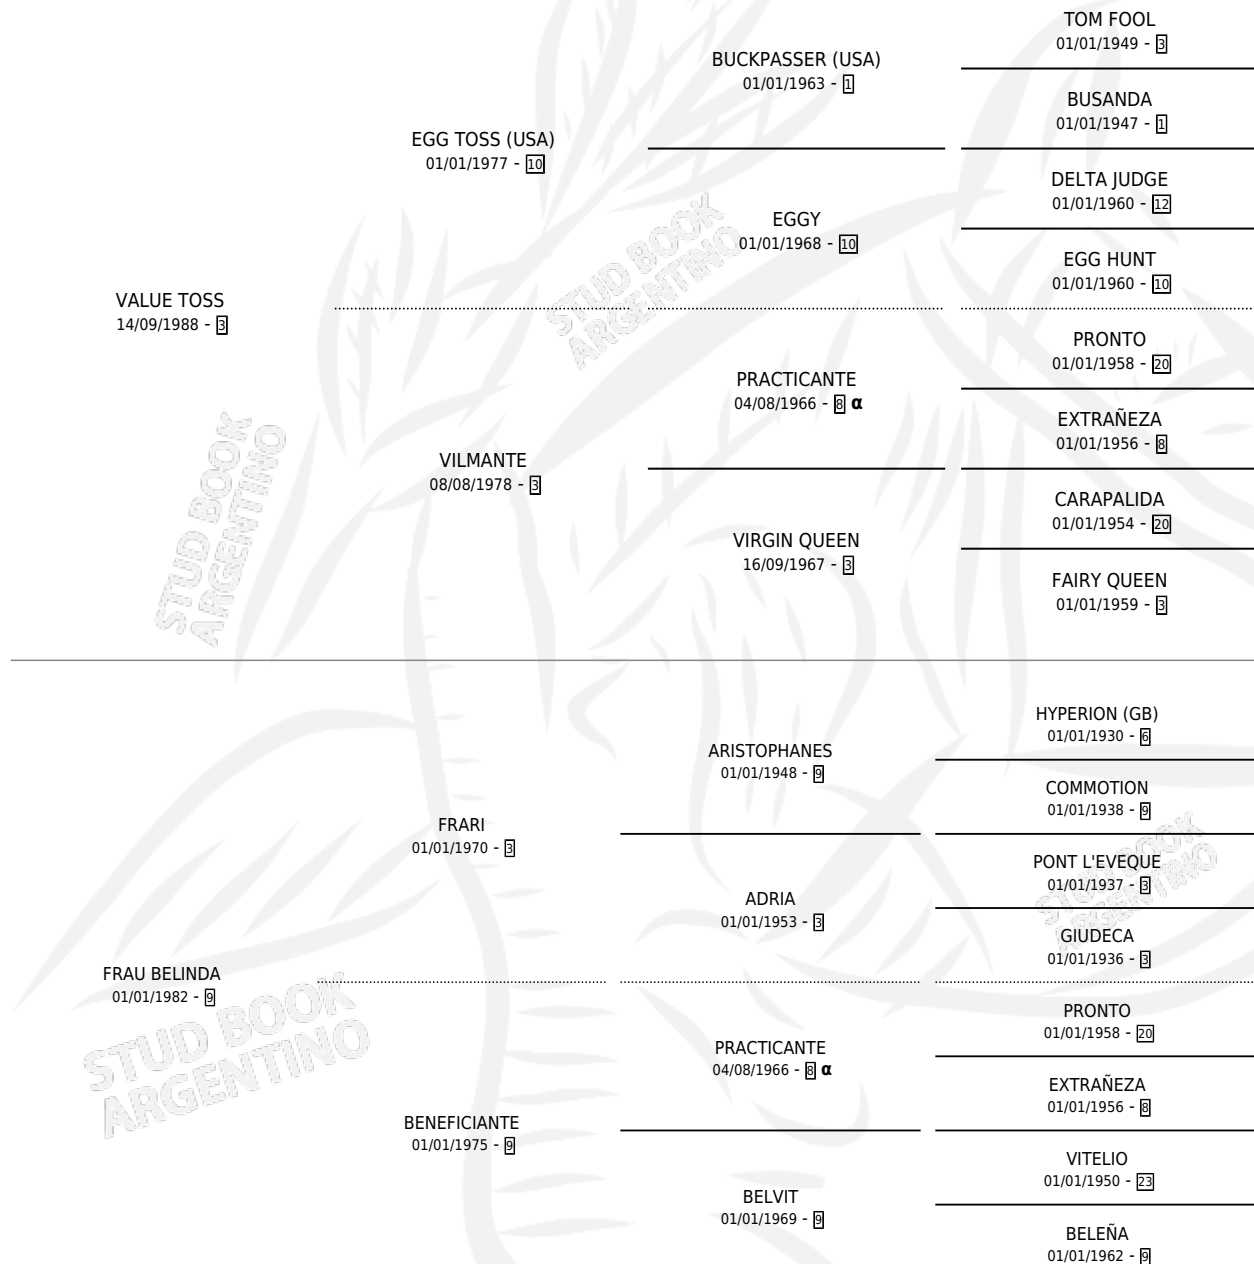

VITELIO TOSS

por VALUE TOSS y FRAU BELINDA por FRARI

Argentina · Macho · Zaino Doradillo · SP · 04/11/2001
Familia 9-g · Volumen 37

ESTADO

| | |
|------------------------------|---|
| TIPIFICACIÓN SANGUÍNEA | ✓ |
| TIPIFICACIÓN POR ADN | X |
| PASAPORTE | X |
| IDENTIFICACIÓN POR MICROCHIP | X |
| REPRODUCTOR | X |

Lugar de nacimiento: Los Mimbres

Criador: Los Mimbres

PEDIGREE

INBREEDING : α

CAMPAÑA

Solo carreras oficiales de Argentina

POR EDAD

| EDAD | CC | 1° | 2° | 3° | 4° | 5° | NP | CLC | CLG | CLCG1 | CLGG1 | IMPORTE | GANANCIA / CC |
|---------|----|------|------|------|------|-------|-------|------|------|-------|-------|---------|---------------|
| 4 AÑOS | 5 | 0 | 0 | 0 | 0 | 1 | 4 | 0 | 0 | 0 | 0 | \$625 | \$125 |
| 5 AÑOS | 2 | 0 | 0 | 0 | 0 | 1 | 1 | 0 | 0 | 0 | 0 | \$500 | \$250 |
| 6 AÑOS | 1 | 0 | 0 | 0 | 0 | 0 | 1 | 0 | 0 | 0 | 0 | \$0 | \$0 |
| TOTALES | 8 | 0 | 0 | 0 | 0 | 2 | 6 | 0 | 0 | 0 | 0 | \$1,125 | \$141 |
| % | | 0.0% | 0.0% | 0.0% | 0.0% | 25.0% | 75.0% | 0.0% | 0.0% | 0.0% | 0.0% | | |