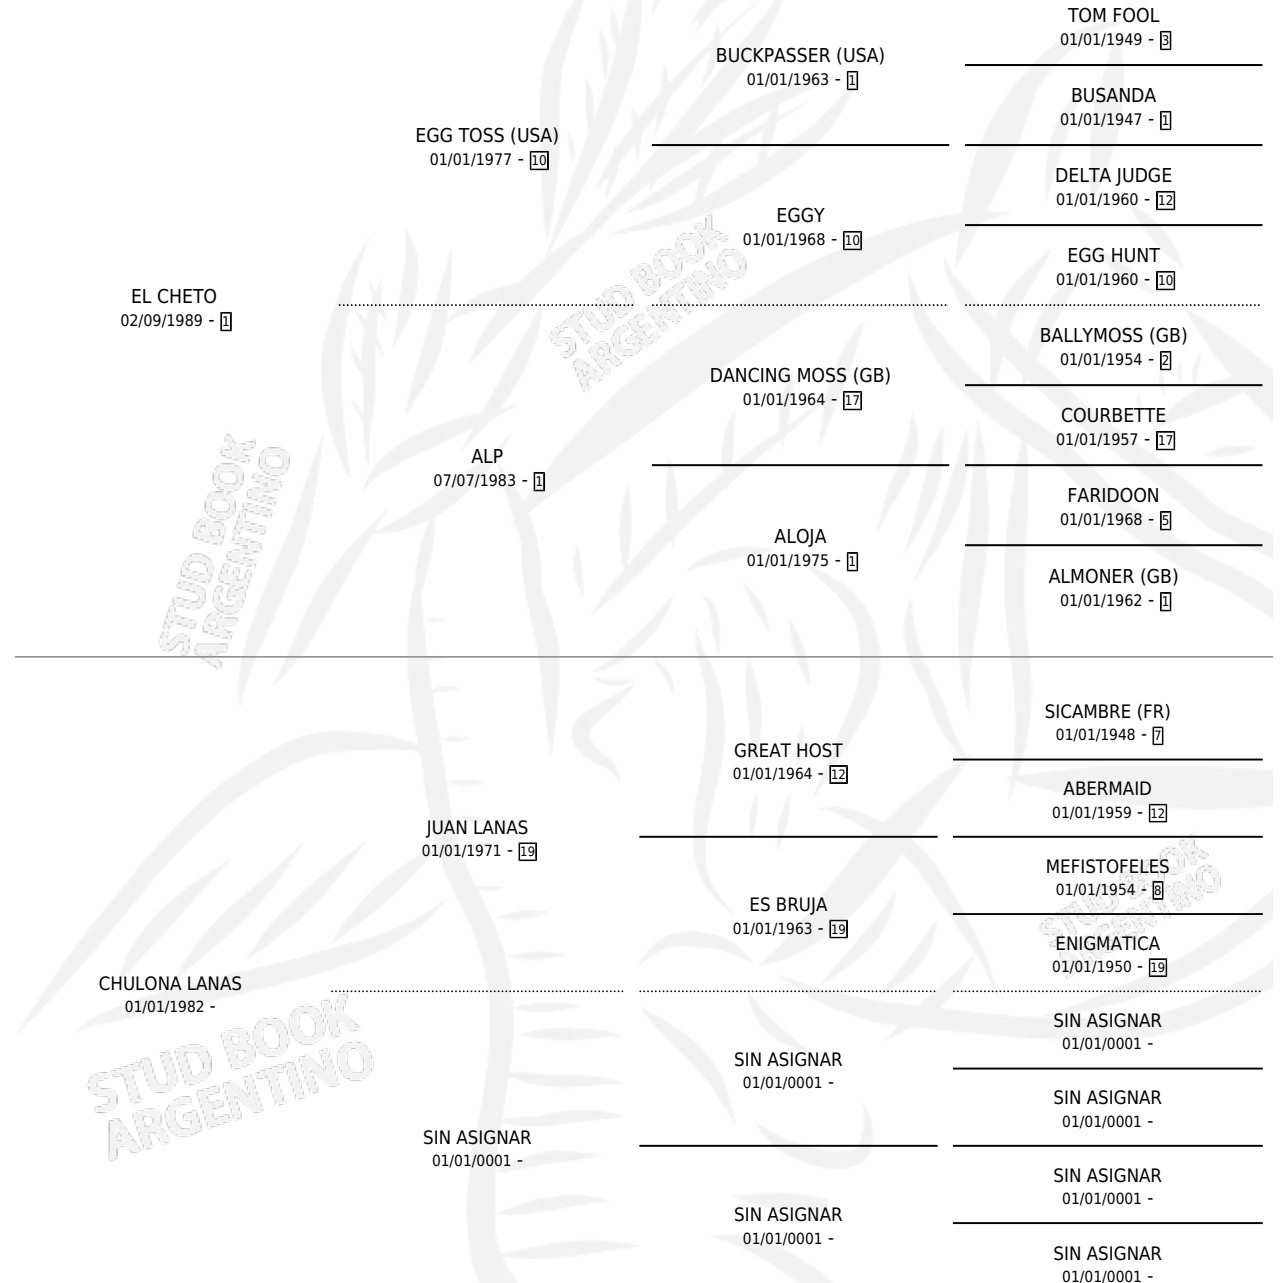

CHULO CHETO

por EL CHETO y CHULONA LANAS por JUAN LANAS

Argentina · Macho · Alazan · SP · 30/10/2001
Familia · Volumen 37

ESTADO

TIPIFICACIÓN SANGUÍNEA	✓
TIPIFICACIÓN POR ADN	X
PASAPORTE	X
IDENTIFICACIÓN POR MICROCHIP	X
REPRODUCTOR	X

Lugar de nacimiento: Los Mimbres

Criador: Los Mimbres

PEDIGREE