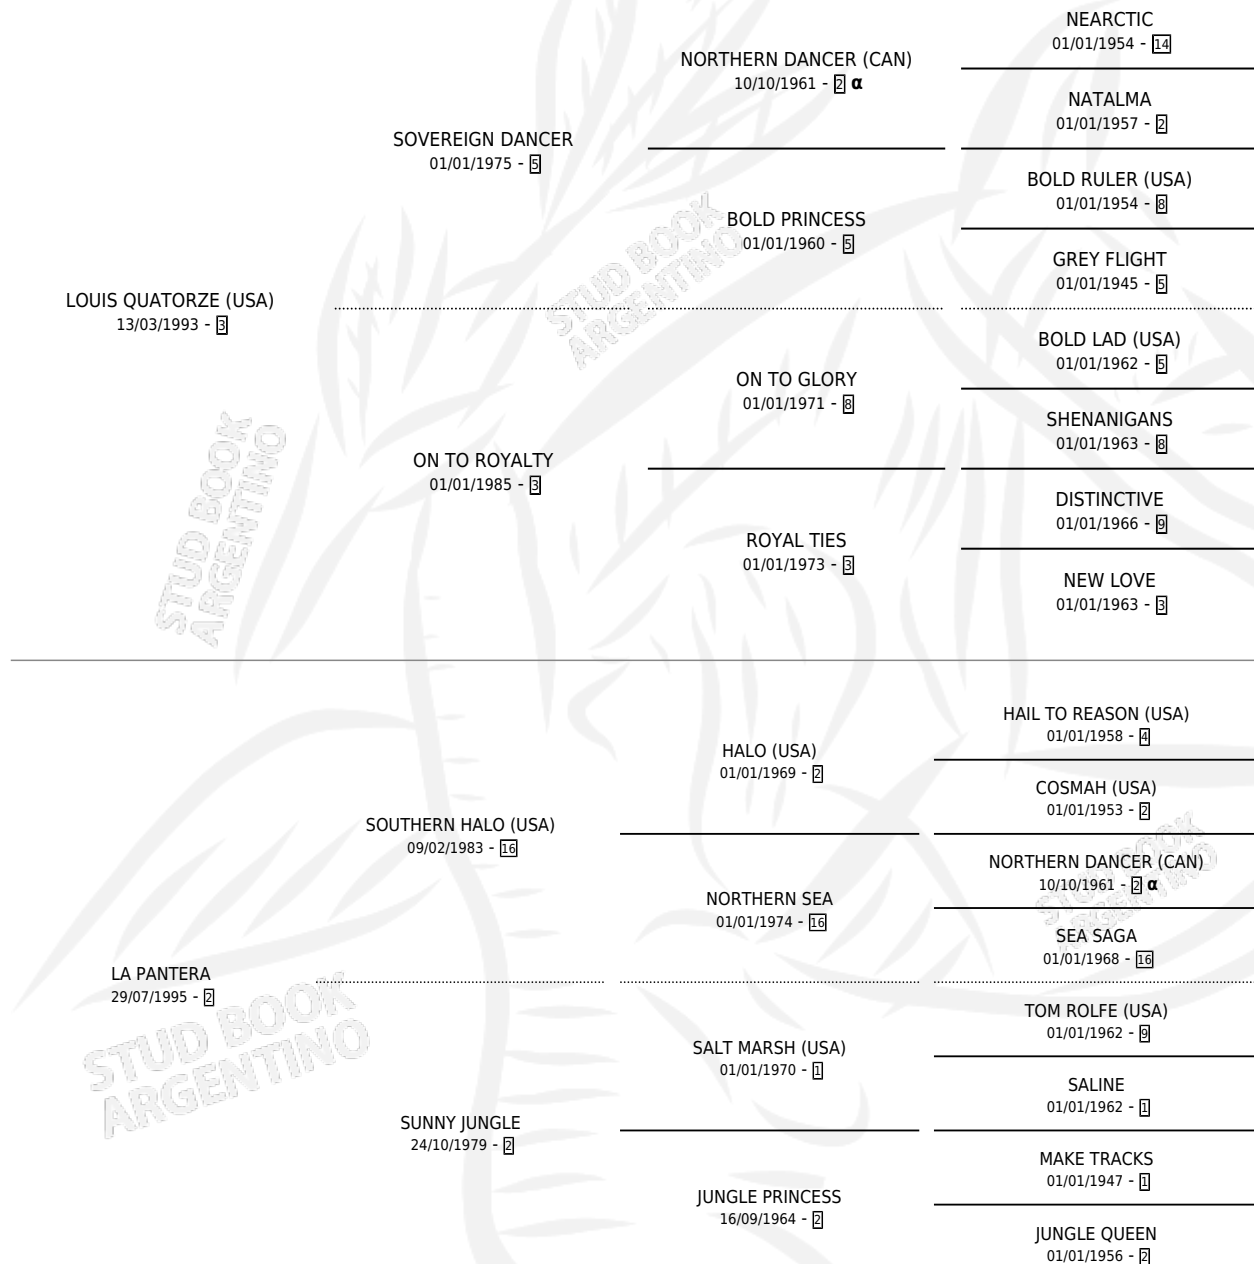

MISS MAURITIUS

por LOUIS QUATORZE (USA) y LA PANTERA por SOUTHERN HALO (USA)

Argentina · Hembra · Zaino Doradillo · SP · 20/10/2001
Familia 2-g · Volumen 37

ESTADO

TIPIFICACIÓN SANGUÍNEA	✓
TIPIFICACIÓN POR ADN	X
PASAPORTE	X
IDENTIFICACIÓN POR MICROCHIP	X
REPRODUCTOR	X

Lugar de nacimiento: La Quebrada
Criador: La Quebrada

PEDIGREE

INBREEDING : α