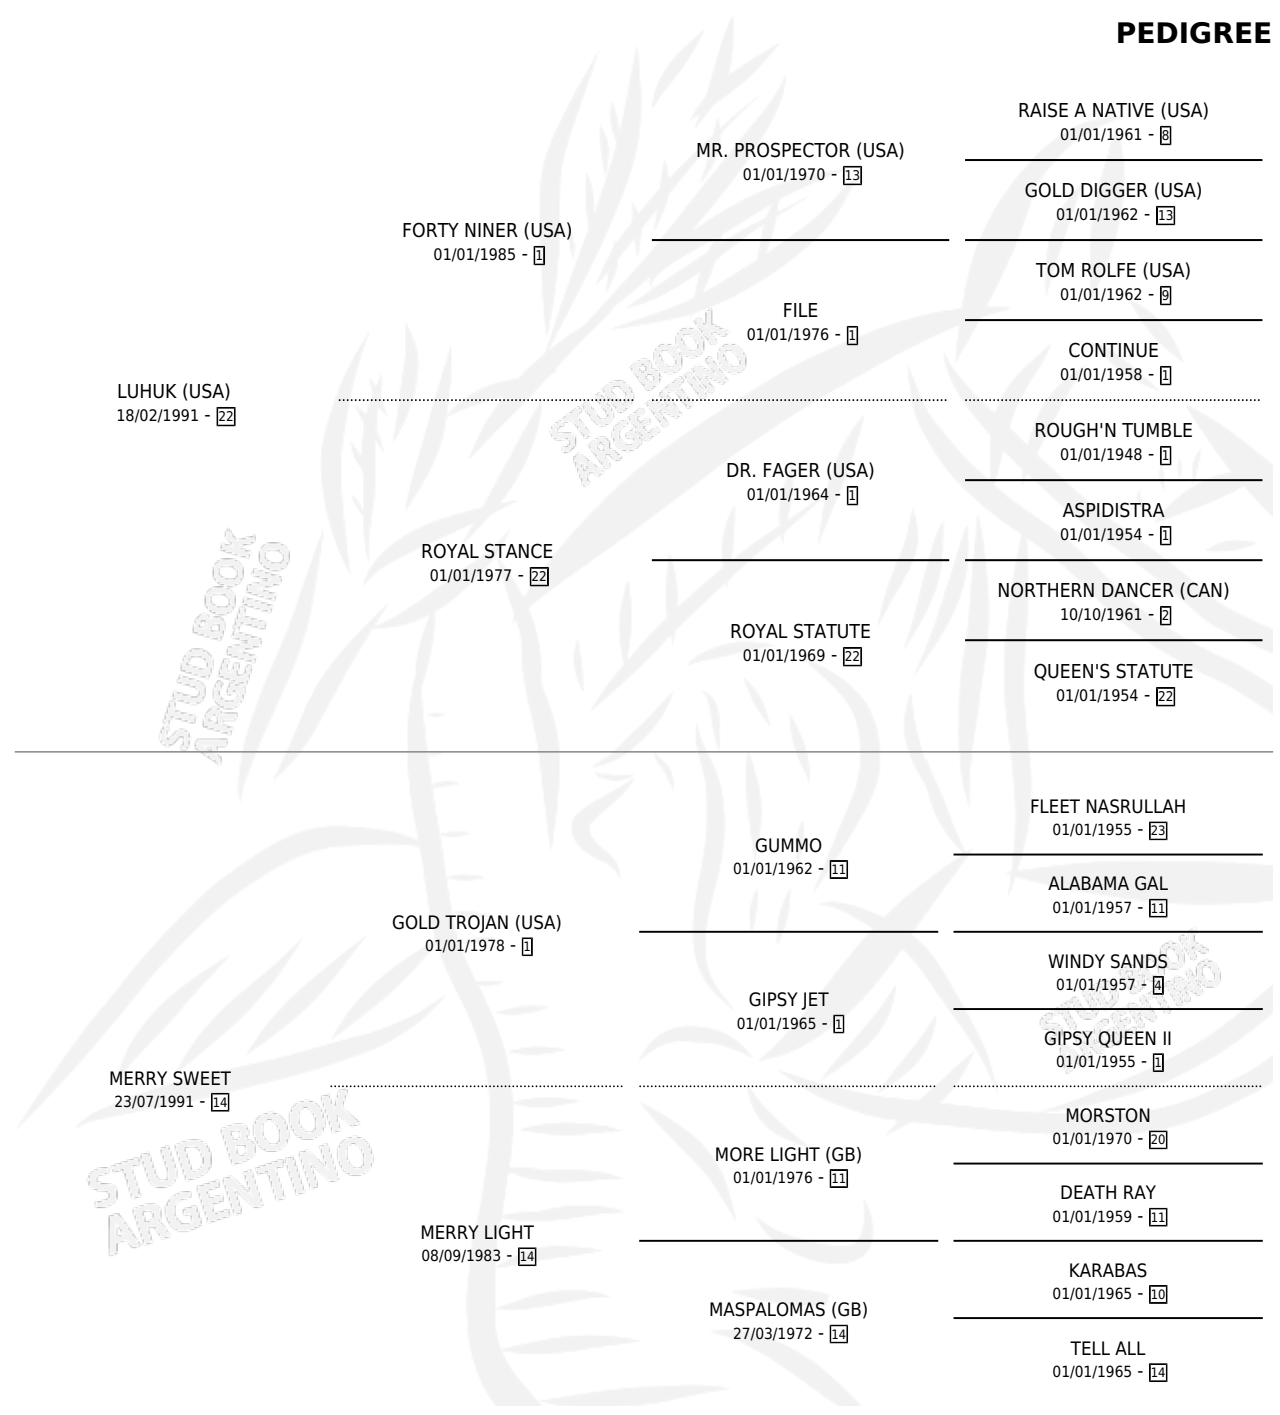

MERRY LIFE

por **LUHUK (USA)** y **MERRY SWEET** por **GOLD TROJAN (USA)**

Argentina · Macho · Alazan Tostado · SP · 23/10/2001
Familia 14-c · Volumen 37

ESTADO

TIPIFICACIÓN SANGUÍNEA	✓
TIPIFICACIÓN POR ADN	X
PASAPORTE	X
IDENTIFICACIÓN POR MICROCHIP	X
REPRODUCTOR	X

Lugar de nacimiento: La Quebrada
Criador: La Quebrada

PEDIGREE

CAMPAÑA

Solo carreras oficiales de Argentina

POR EDAD

EDAD	CC	1°	2°	3°	4°	5°	NP	CLC	CLG	CLCG1	CLGG1	IMPORTE	GANANCIA / CC
3 AÑOS	1	0	0	0	0	0	1	0	0	0	0	\$0	\$0
TOTALES	1	0	0	0	0	0	1	0	0	0	0	\$0	\$0
%		0.0%	0.0%	0.0%	0.0%	0.0%	100%	0.0%	0.0%	0.0%	0.0%		