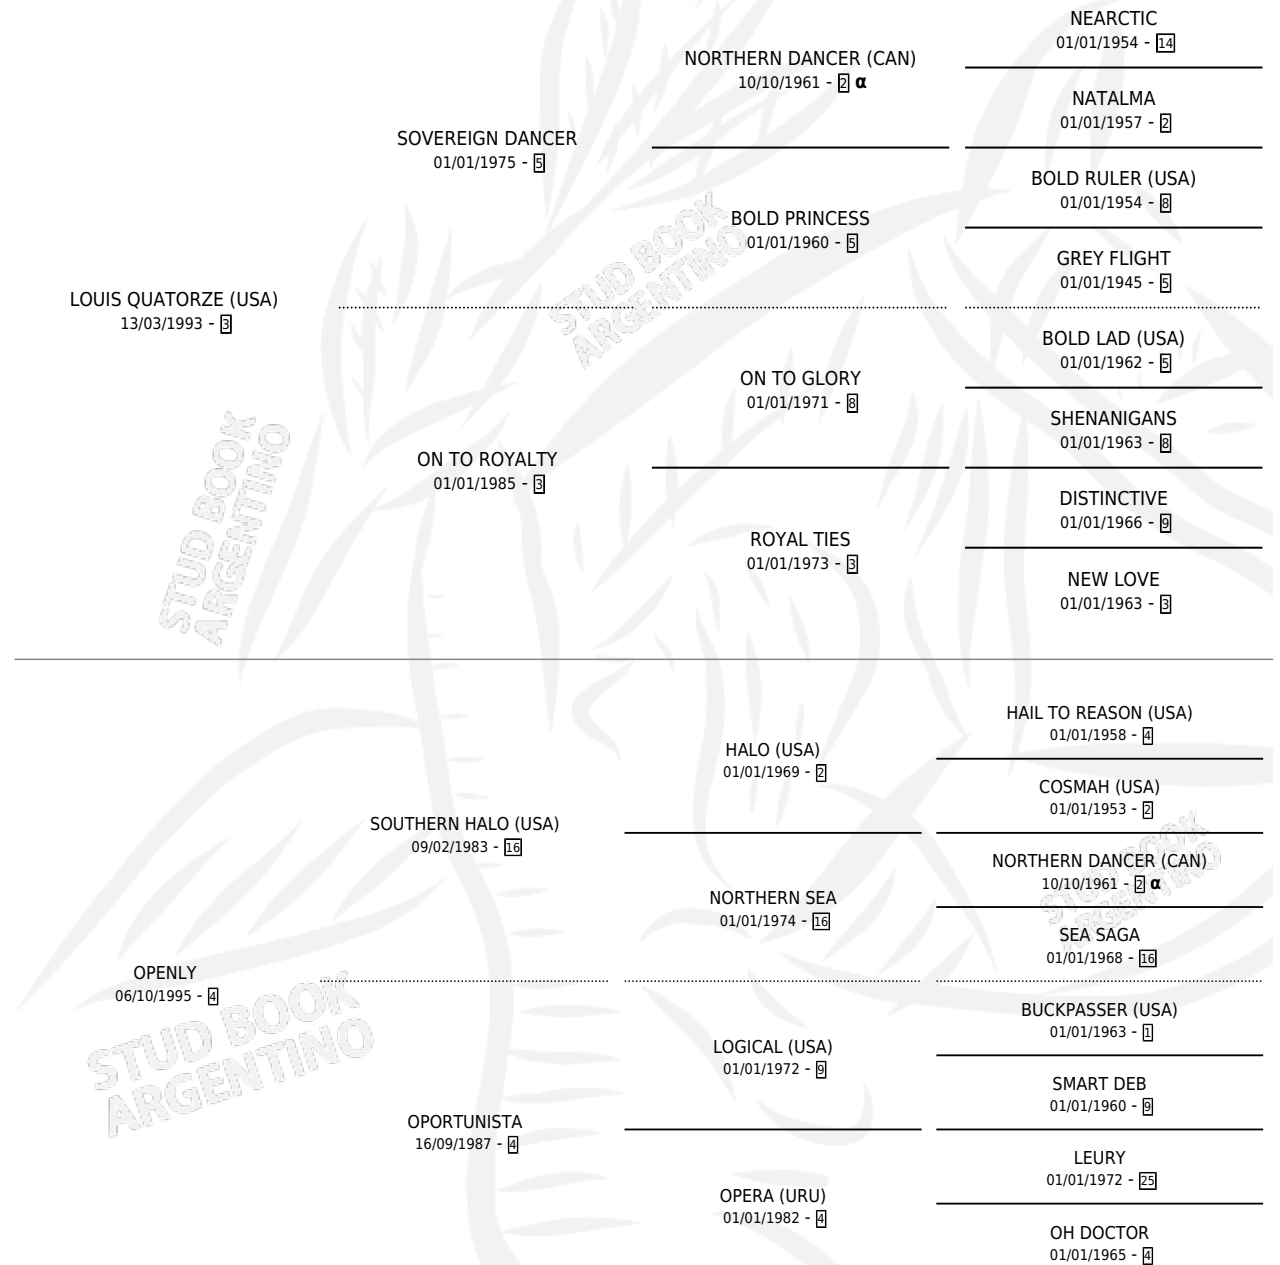

OPEN HEART

por LOUIS QUATORZE (USA) y OPENLY por SOUTHERN HALO (USA)

Argentina · Hembra · Zaino Doradillo · SP · 10/10/2001
Familia 4-m · Volumen 37

ESTADO

TIPIFICACIÓN SANGUÍNEA	✓
TIPIFICACIÓN POR ADN	X
PASAPORTE	X
IDENTIFICACIÓN POR MICROCHIP	X
REPRODUCTOR	✓

Lugar de nacimiento: La Quebrada
Criador: La Quebrada

PEDIGREE

INBREEDING : α

CAMPAÑA

Solo carreras oficiales de Argentina

POR EDAD

EDAD	CC	1°	2°	3°	4°	5°	NP	CLC	CLG	CLCG1	CLGG1	IMPORTE	GANANCIA / CC
3 AÑOS	5	1	0	0	0	0	4	0	0	0	0	\$9,000	\$1,800
TOTALES	5	1	0	0	0	0	4	0	0	0	0	\$9,000	\$1,800
%		20.0%	0.0%	0.0%	0.0%	0.0%	80.0%	0.0%	0.0%	0.0%	0.0%		

Ganadora en La Plata - \$9,000, a los 3 años.

POR DISTANCIA

HIPODROMO	CC	1°	2°	3°	4°	5°	NP	CLC	CLG	CLCG1	CLGG1	IMPORTE
LA PLATA	5	1	0	0	0	0	4	0	0	0	0	\$9,000
1400 MTS	3	0	0	0	0	0	3	0	0	0	0	\$0
1300 MTS	1	1	0	0	0	0	0	0	0	0	0	\$9,000
1200 MTS	1	0	0	0	0	0	1	0	0	0	0	\$0