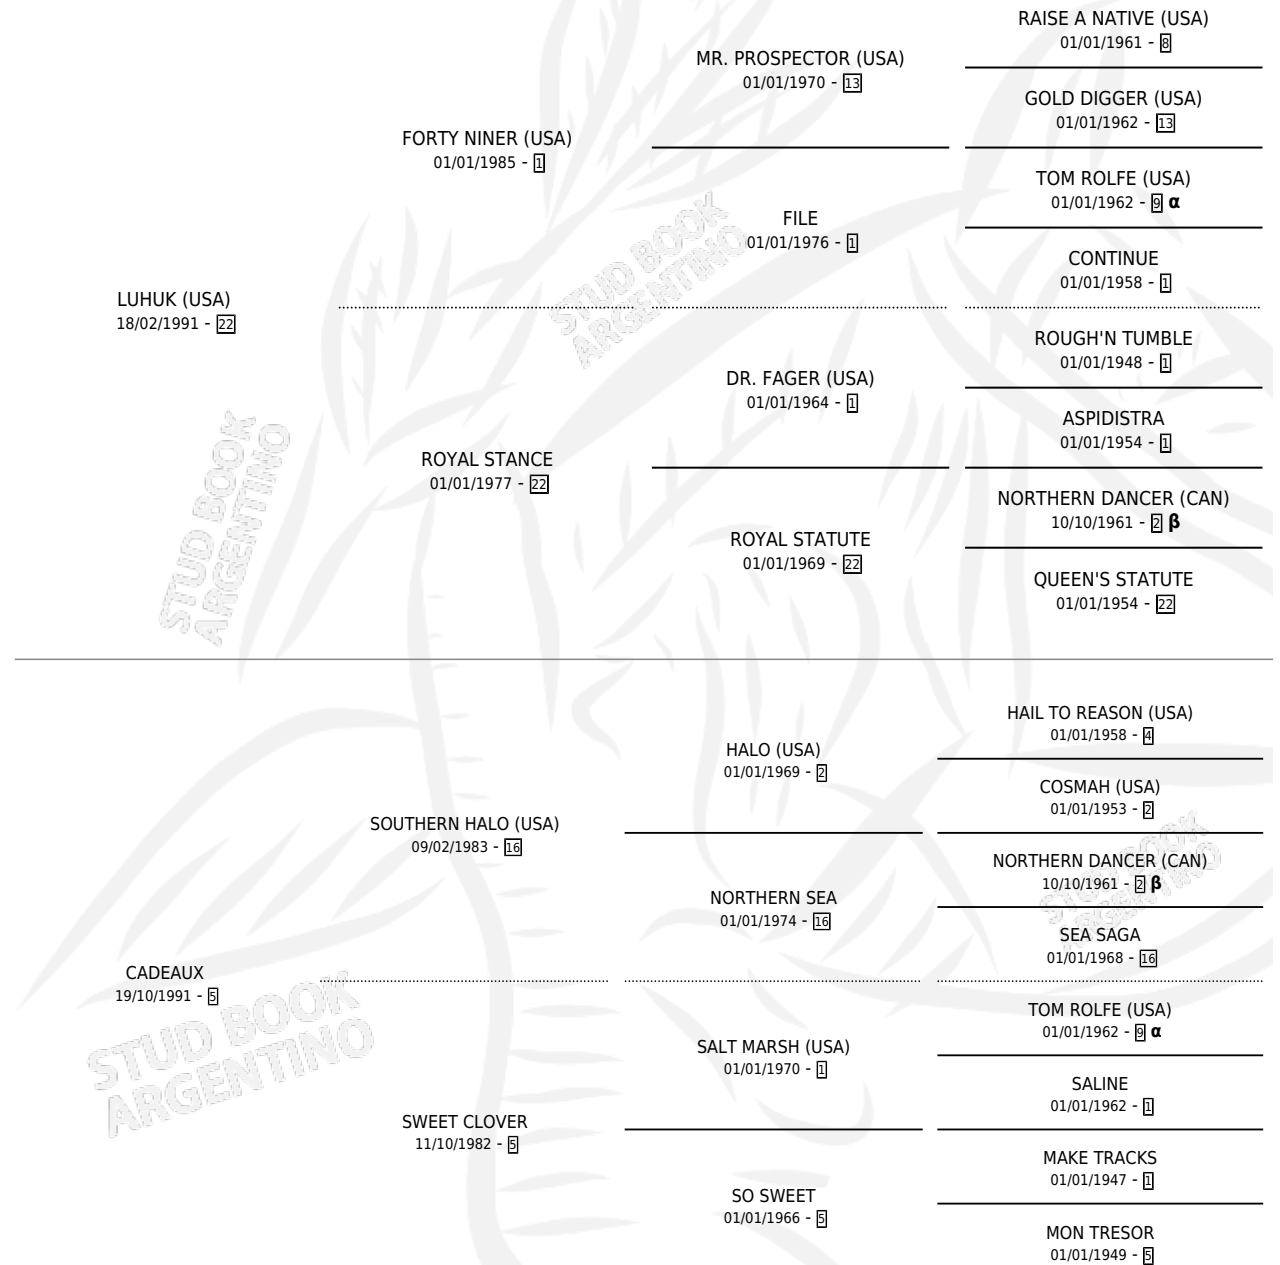

CANTARINA

por **LUHUK (USA)** y **CADEAUX** por **SOUTHERN HALO (USA)**

Argentina · Hembra · Alazan Tostado · SP · 24/09/2001
Familia 5-c · Volumen 37

ESTADO

TIPIFICACIÓN SANGUÍNEA	✓
TIPIFICACIÓN POR ADN	✓
PASAPORTE	X
IDENTIFICACIÓN POR MICROCHIP	X
REPRODUCTOR	✓

Lugar de nacimiento: La Quebrada
Criador: La Quebrada

~

HIJOS

	MACHOS	HEMBRAS
5 NACIERON	2	3
3 CORRIERON	2	1
2 GANARON	2	0

1	0	0
GANADORES CL	GANADORES GR	GANADORES G1

PEDIGREE

INBREEDING : **α,β**

CAMPAÑA

Solo carreras oficiales de Argentina

POR EDAD

EDAD	CC	1°	2°	3°	4°	5°	NP	CLC	CLG	CLCG1	CLGG1	IMPORTE	GANANCIA / CC
3 AÑOS	2	2	0	0	0	0	0	0	0	0	0	\$24,400	\$12,200
4 AÑOS	7	2	4	1	0	0	0	2	0	0	0	\$44,530	\$6,361
TOTALES	9	4	4	1	0	0	0	2	0	0	0	\$68,930	\$7,659
%		44.4%	44.4%	11.1%	0.0%	0.0%	0.0%	22.2%	0.0%	0.0%	0.0%		