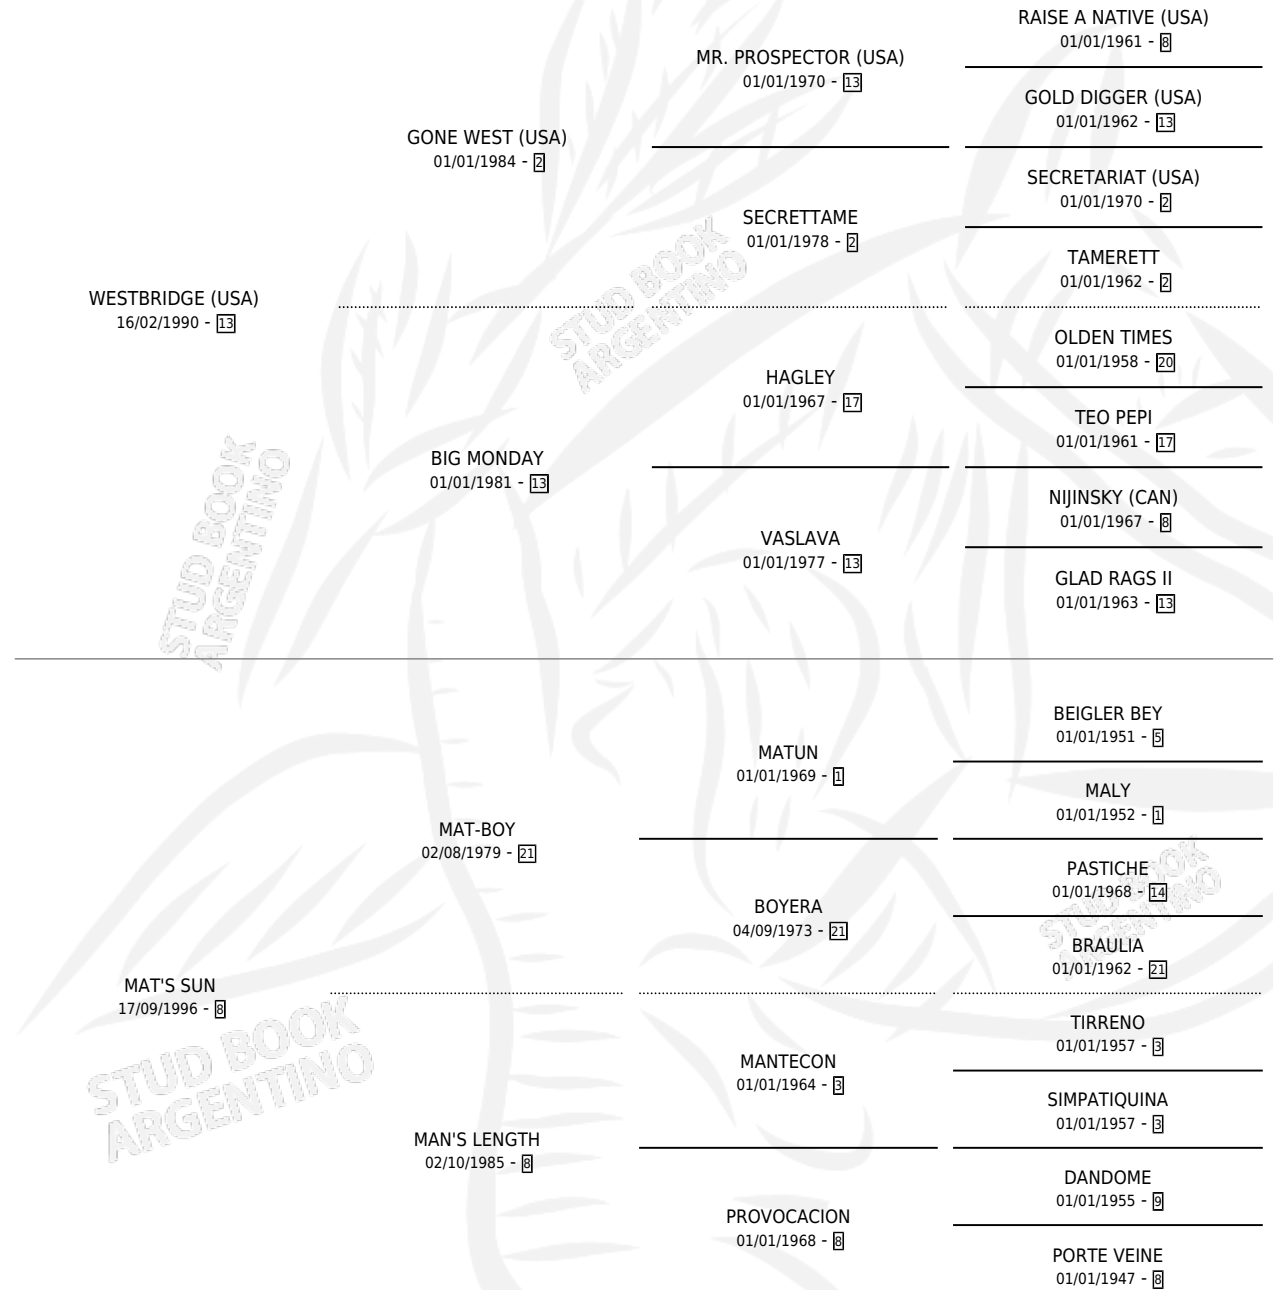

SLEEPY SUN

por WESTBRIDGE (USA) y MAT'S SUN por MAT-BOY

Argentina · Hembra · Alazan · SP · 08/11/2001
Familia 8-a · Volumen 37

ESTADO

TIPIFICACIÓN SANGUÍNEA	✓
TIPIFICACIÓN POR ADN	✓
PASAPORTE	X
IDENTIFICACIÓN POR MICROCHIP	X
REPRODUCTOR	✓

Lugar de nacimiento: Los Durmientes

Criador: Los Durmientes

~

HIJOS

	MACHOS	HEMBRAS
1 NACIERON	1	0
1 CORRIERON	1	0
1 GANARON	1	0
0 GANADORES CL	0 GANADORES GR	0 GANADORES G1

PEDIGREE