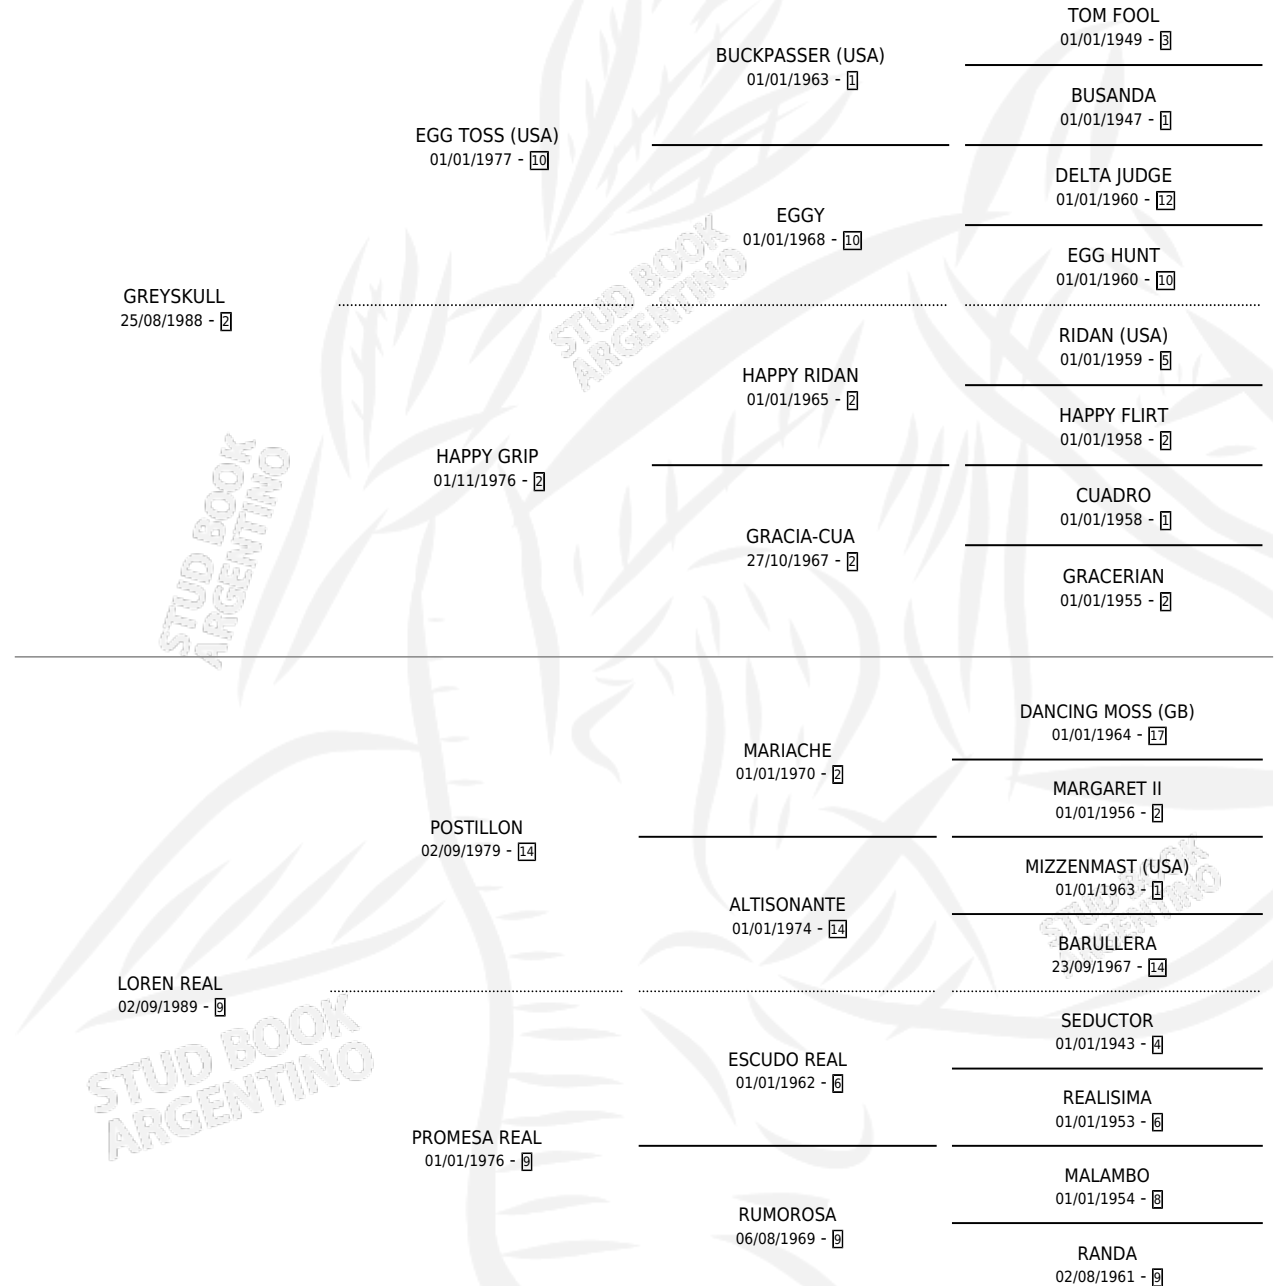

DISPARADO KULL

por GREYSKULL y LOREN REAL por POSTILLON

Argentina · Macho · Alazan Tostado · SP · 02/11/2001
Familia 9-g · Volumen 37

ESTADO

TIPIFICACIÓN SANGUÍNEA	✓
TIPIFICACIÓN POR ADN	X
PASAPORTE	X
IDENTIFICACIÓN POR MICROCHIP	X
REPRODUCTOR	X

Lugar de nacimiento: Caonabo

Criador: Sin dato

PEDIGREE

CAMPAÑA

Solo carreras oficiales de Argentina

POR EDAD

EDAD	CC	1°	2°	3°	4°	5°	NP	CLC	CLG	CLCG1	CLGG1	IMPORTE	GANANCIA / CC
5 AÑOS	3	0	0	0	0	0	3	0	0	0	0	\$0	\$0
6 AÑOS	7	0	0	0	3	0	4	0	0	0	0	\$4,800	\$686
TOTALES	10	0	0	0	3	0	7	0	0	0	0	\$4,800	\$480
%		0.0%	0.0%	0.0%	30.0%	0.0%	70.0%	0.0%	0.0%	0.0%	0.0%		