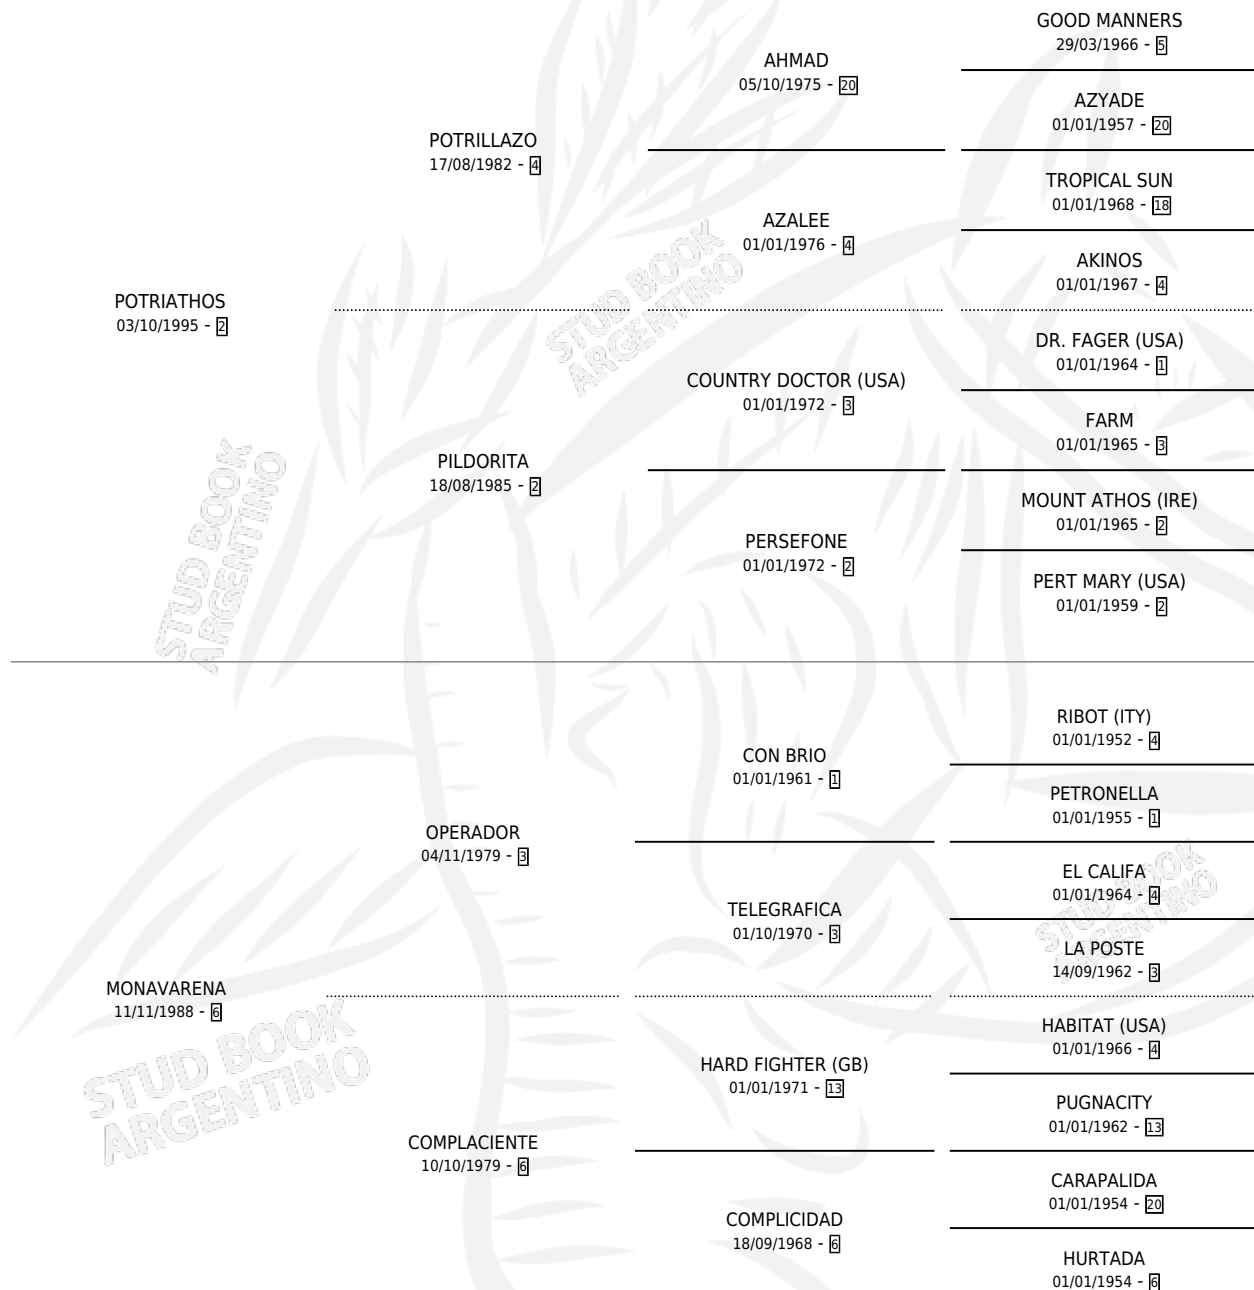

POTRIMONA

por POTRIATHOS y MONAVARENA por OPERADOR

Argentina · Hembra · Alazan · SP · 28/10/2001
Familia 6-f · Volumen 37

ESTADO

TIPIFICACIÓN SANGUÍNEA	✓
TIPIFICACIÓN POR ADN	✓
PASAPORTE	X
IDENTIFICACIÓN POR MICROCHIP	X
REPRODUCTOR	✓

Lugar de nacimiento: Las Cuatro Z

Criador: Las Cuatro Z

~

HIJOS

	MACHOS	HEMBRAS
3 NACIERON	2	1
2 CORRIERON	1	1

SIN ACTUACIONES

PEDIGREE

CAMPAÑA

Solo carreras oficiales de Argentina

POR EDAD

EDAD	CC	1°	2°	3°	4°	5°	NP	CLC	CLG	CLCG1	CLGG1	IMPORTE	GANANCIA / CC
2 AÑOS	6	0	1	0	1	0	4	0	0	0	0	\$2,990	\$498
3 AÑOS	8	1	1	1	1	0	4	0	0	0	0	\$12,050	\$1,506
TOTALES	14	1	2	1	2	0	8	0	0	0	0	\$15,040	\$1,074
%		7.1%	14.3%	7.1%	14.3%	0.0%	57.1%	0.0%	0.0%	0.0%	0.0%		