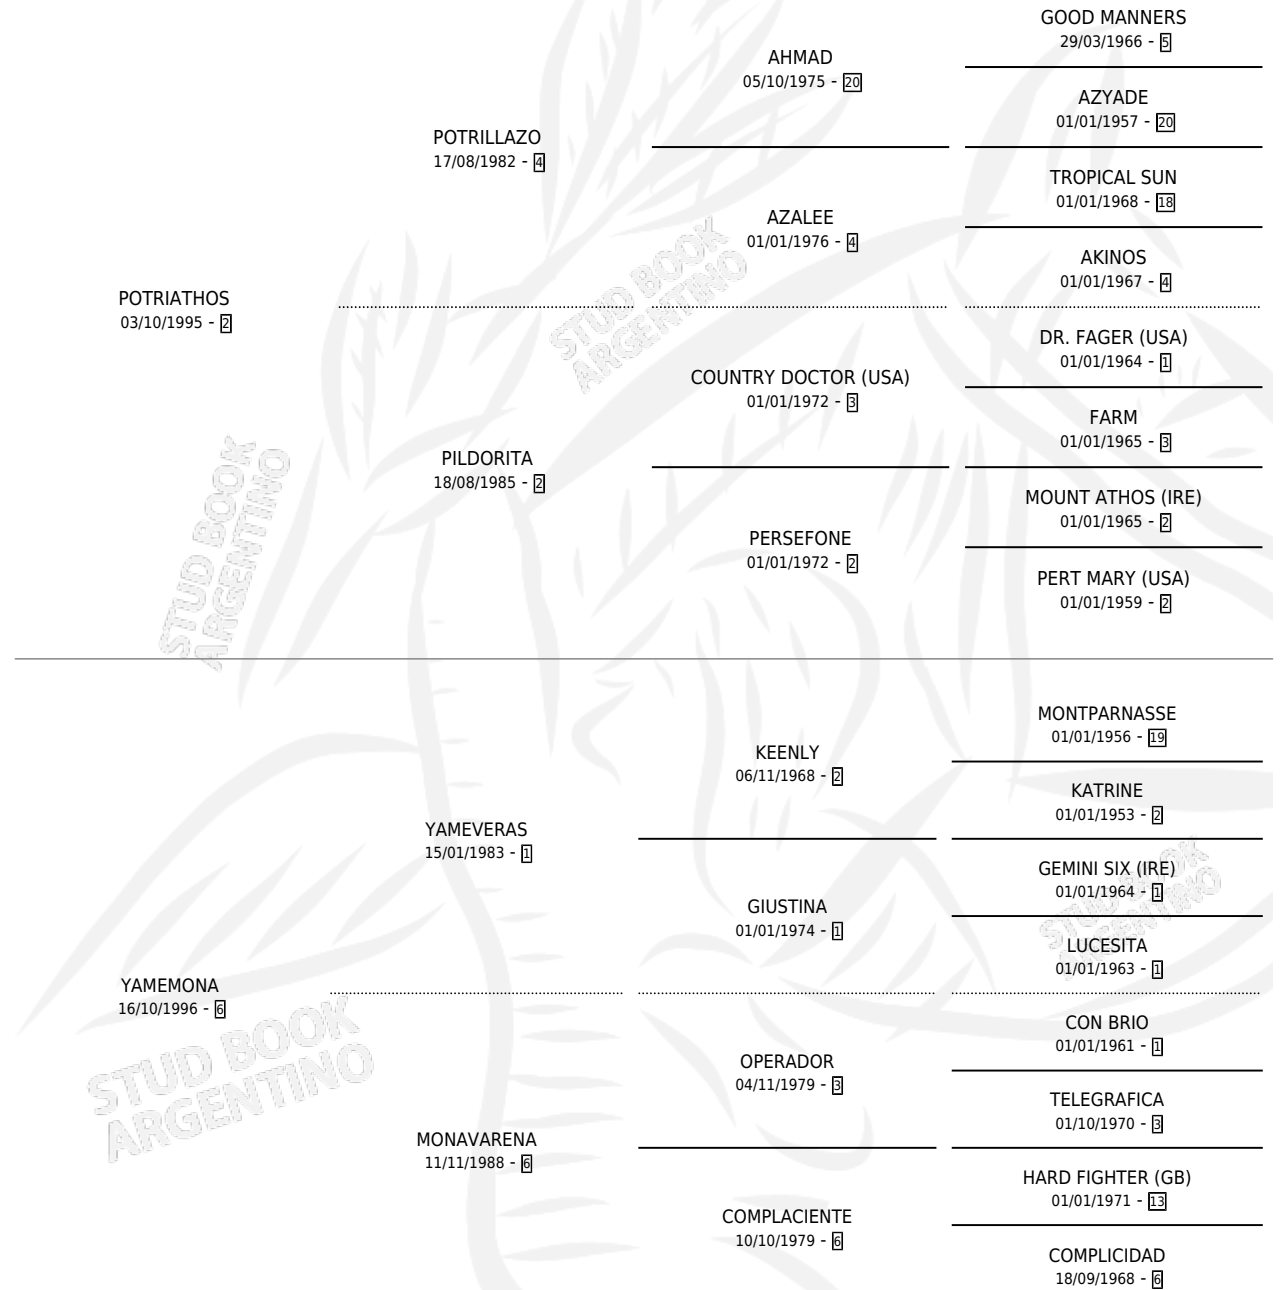

POTRIVERAS

por POTRIATHOS y YAMEMONA por YAMEVERAS

Argentina · Macho · Zaino · SP · 25/11/2001
Familia 6-f · Volumen 37

ESTADO

TIPIFICACIÓN SANGUÍNEA	X
TIPIFICACIÓN POR ADN	X
PASAPORTE	X
IDENTIFICACIÓN POR MICROCHIP	X
REPRODUCTOR	X

Lugar de nacimiento: Las Cuatro Z

Criador: Las Cuatro Z

PEDIGREE

POTRIVERAS

Datos oficiales del Stud Book Argentino

Documento generado el 04/05/2026

studbook.org.ar