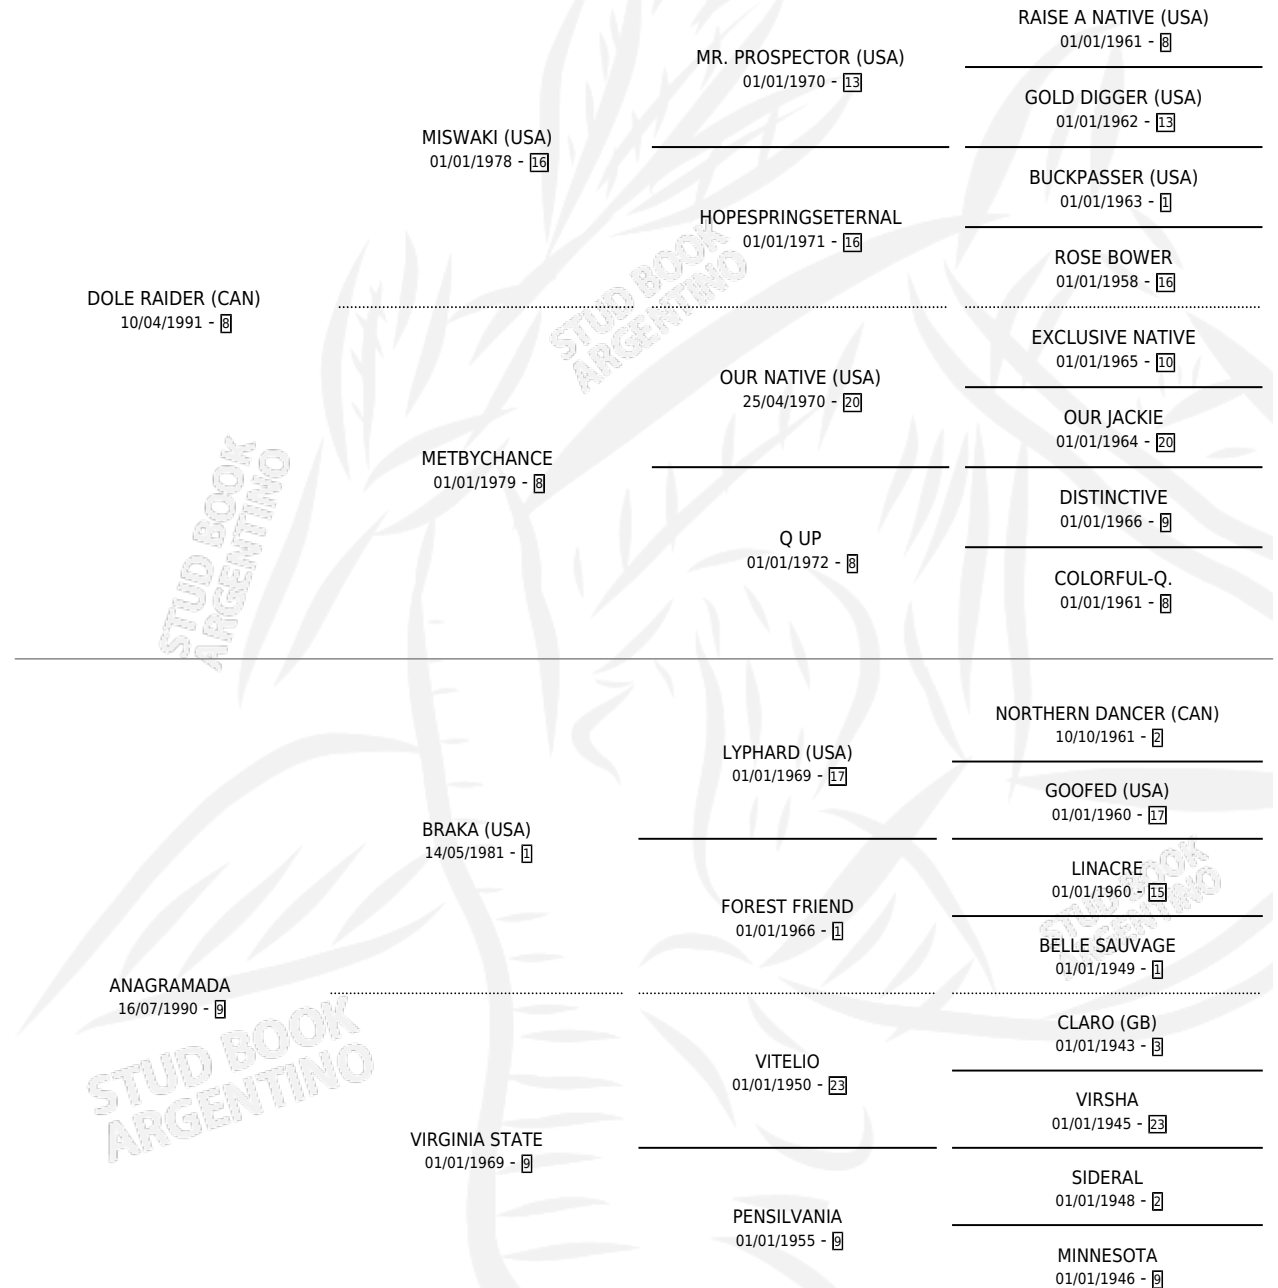

ANAGRA DOLE

por DOLE RAIDER (CAN) y ANAGRAMADA por BRAKA (USA)

Argentina · Macho · Zaino · SP · 07/11/2001
Familia 9-g · Volumen 37

ESTADO

TIPIFICACIÓN SANGUÍNEA	X
TIPIFICACIÓN POR ADN	X
PASAPORTE	X
IDENTIFICACIÓN POR MICROCHIP	X
REPRODUCTOR	X

Lugar de nacimiento: Pacífica
Criador: Sin dato

PEDIGREE

ANAGRA DOLE

Datos oficiales del Stud Book Argentino

Documento generado el 07/05/2026

studbook.org.ar