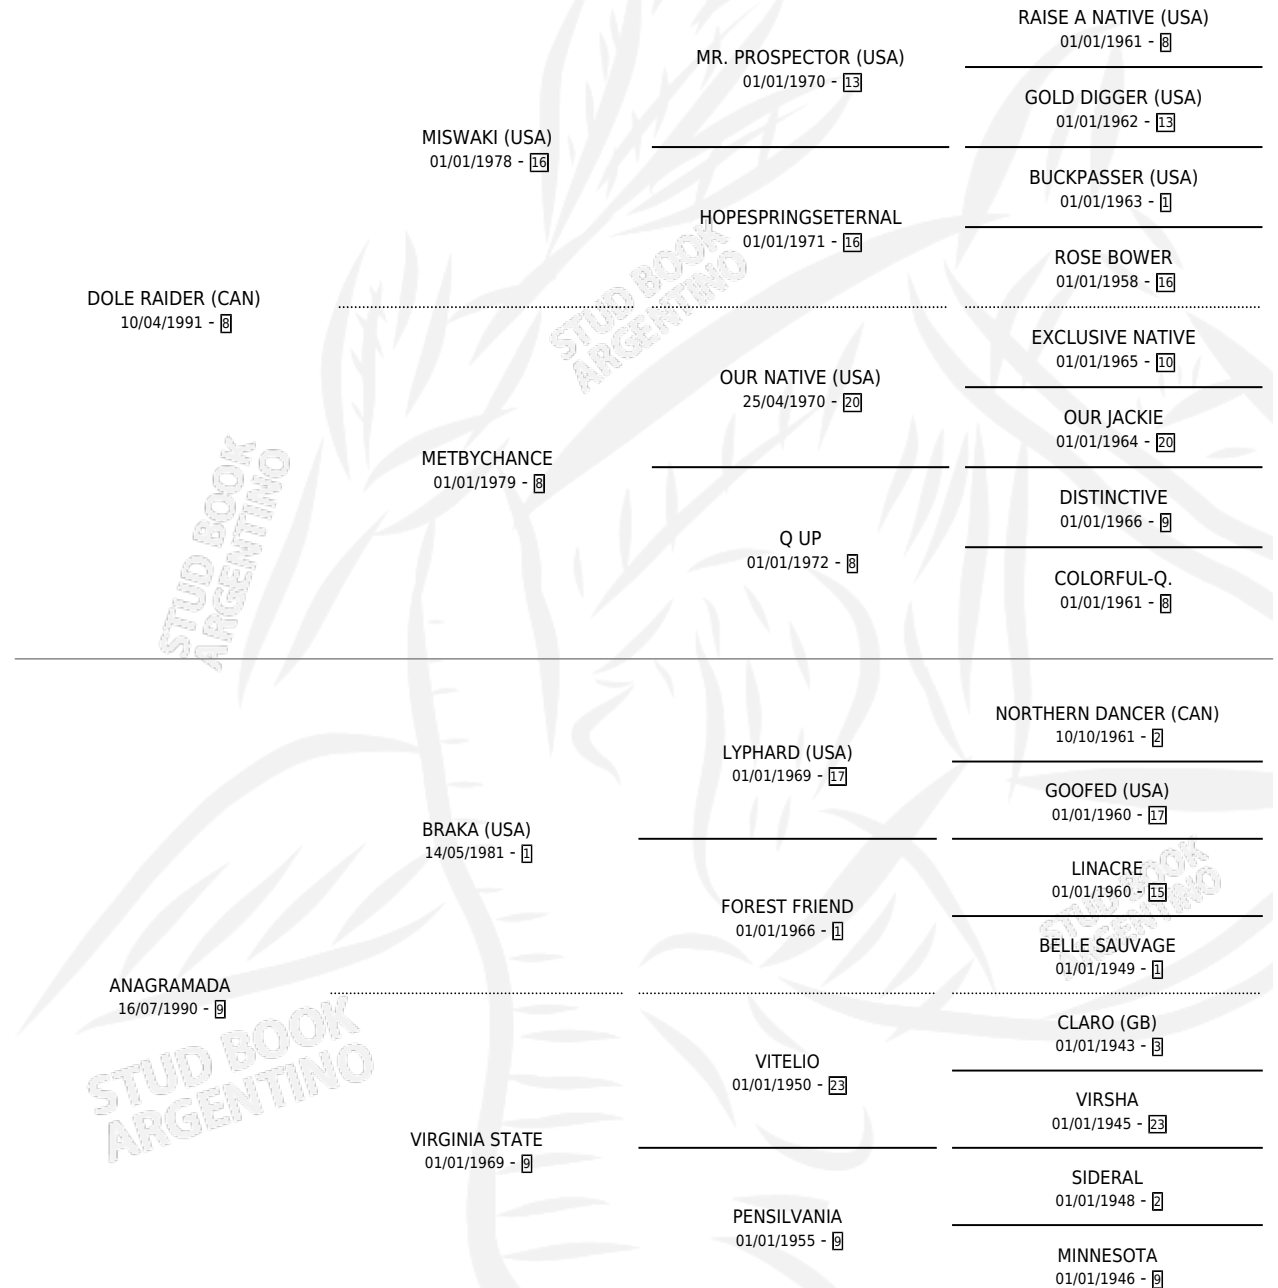

ANAGRA DOLE

por DOLE RAIDER (CAN) y ANAGRAMADA por BRAKA (USA)

Argentina · Macho · Zaino · SP · 07/11/2001
Familia 9-g · Volumen 37

ESTADO

TIPIFICACIÓN SANGUÍNEA	X
TIPIFICACIÓN POR ADN	X
PASAPORTE	X
IDENTIFICACIÓN POR MICROCHIP	X
REPRODUCTOR	X

Lugar de nacimiento: Pacífica
Criador: Sin dato

PEDIGREE

ANAGRA DOLE

Datos oficiales del Stud Book Argentino

Documento generado el 14/05/2026

studbook.org.ar