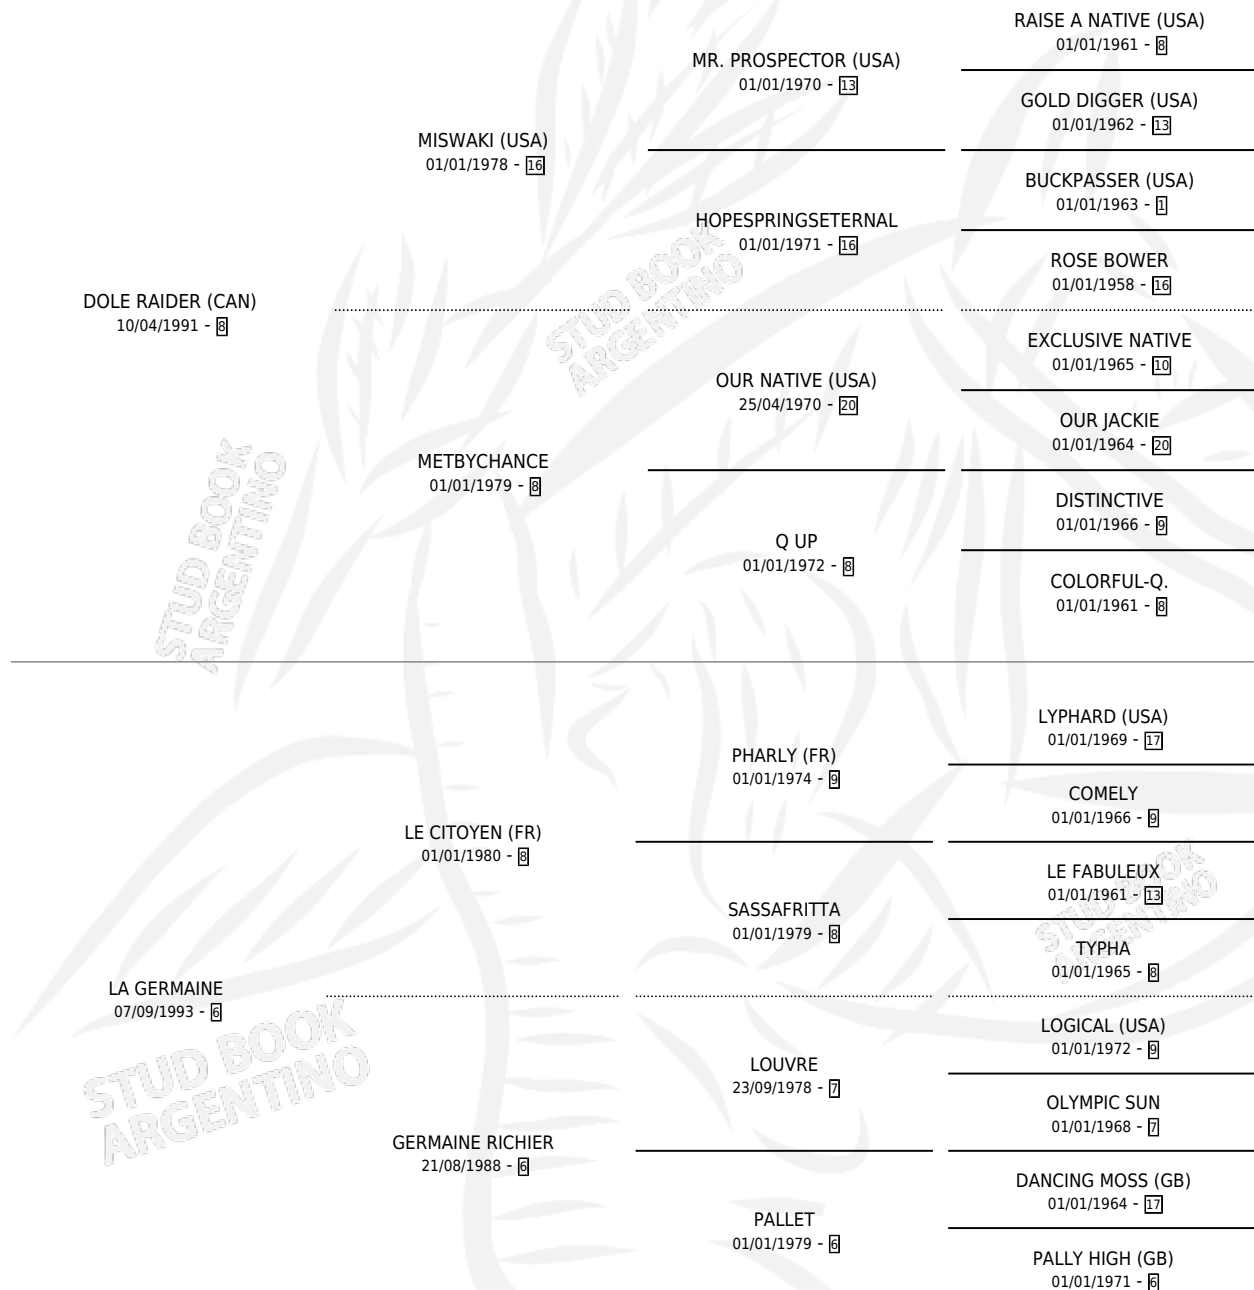

DALE ALEMAN

por DOLE RAIDER (CAN) y LA GERMAINE por LE CITOYEN (FR)

Argentina · Macho · Alazan · SP · 02/11/2001
Familia 6-e · Volumen 37

ESTADO

TIPIFICACIÓN SANGUÍNEA	✓
TIPIFICACIÓN POR ADN	X
PASAPORTE	X
IDENTIFICACIÓN POR MICROCHIP	X
REPRODUCTOR	X

Lugar de nacimiento: Pacífica
Criador: Sin dato

PEDIGREE

DALE ALEMAN

Datos oficiales del Stud Book Argentino

Documento generado el 08/05/2026

studbook.org.ar