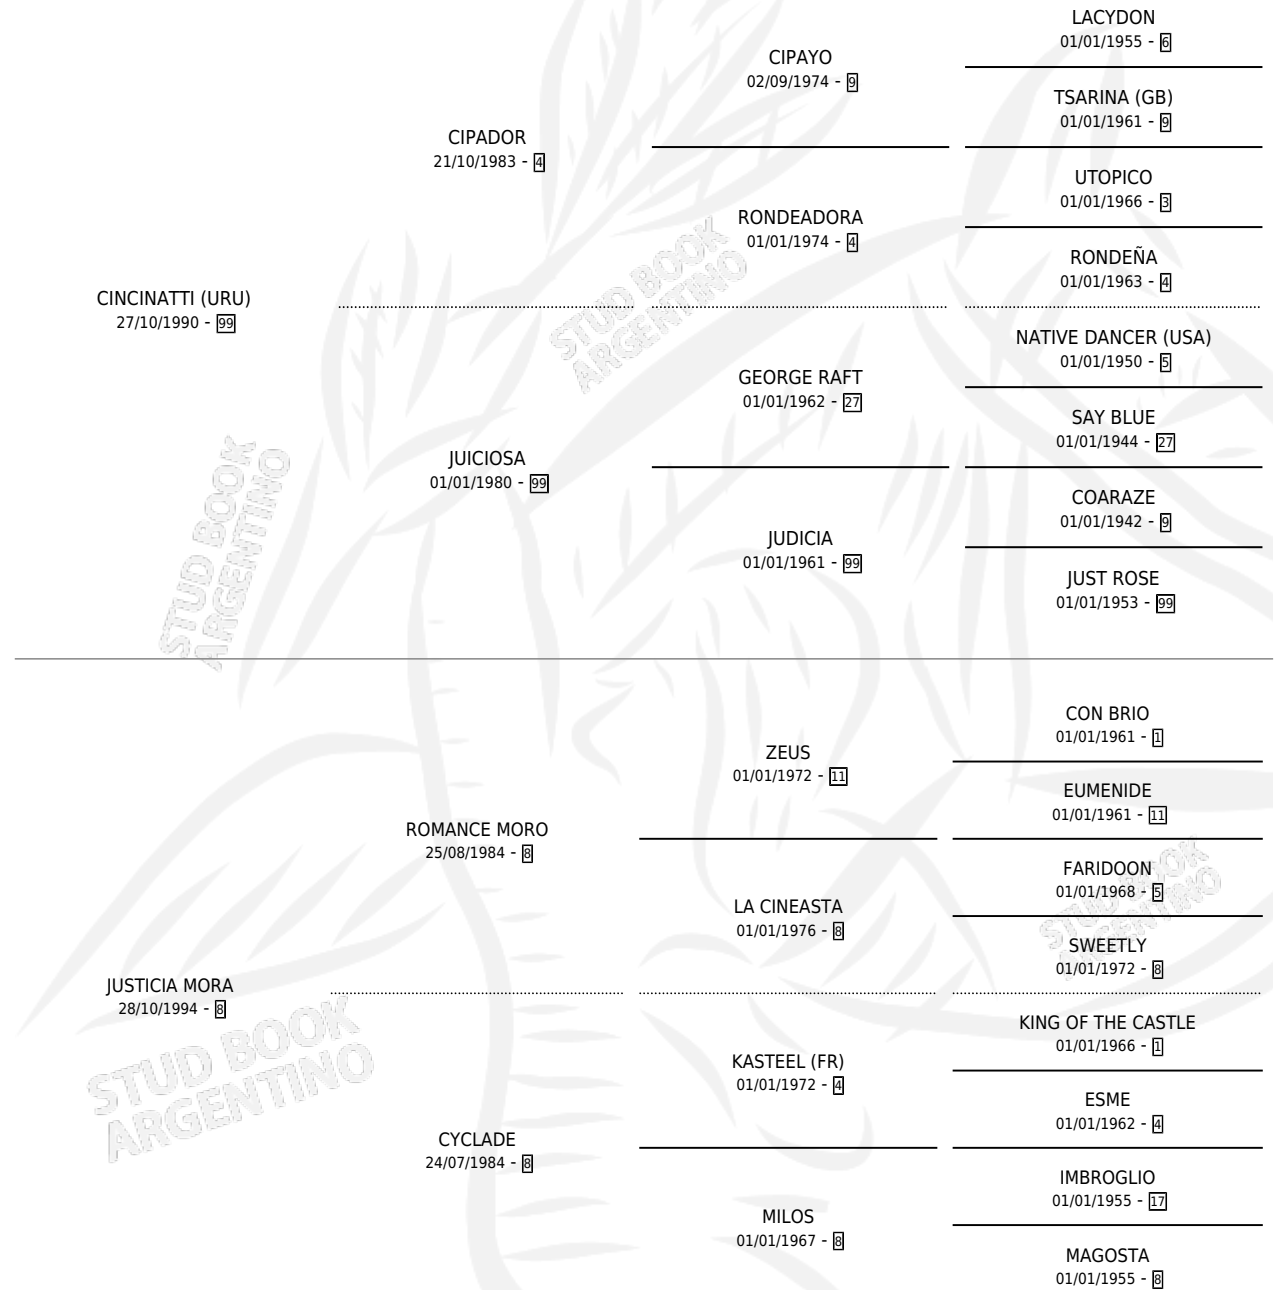

MAYTECHUMIA

por CINCINATTI (URU) y JUSTICIA MORA por ROMANCE MORO

Argentina · Hembra · Zaino Doradillo · SP · 20/10/2001
Familia 8-j · Volumen 37

ESTADO

TIPIFICACIÓN SANGUÍNEA	✓
TIPIFICACIÓN POR ADN	✓
PASAPORTE	X
IDENTIFICACIÓN POR MICROCHIP	X
REPRODUCTOR	✓

Lugar de nacimiento: La Bifurcada

Criador: Sin dato

~

HIJOS

	MACHOS	HEMBRAS
4 NACIERON	1	3
SIN ACTUACIONES		

PEDIGREE

CAMPAÑA

Solo carreras oficiales de Argentina