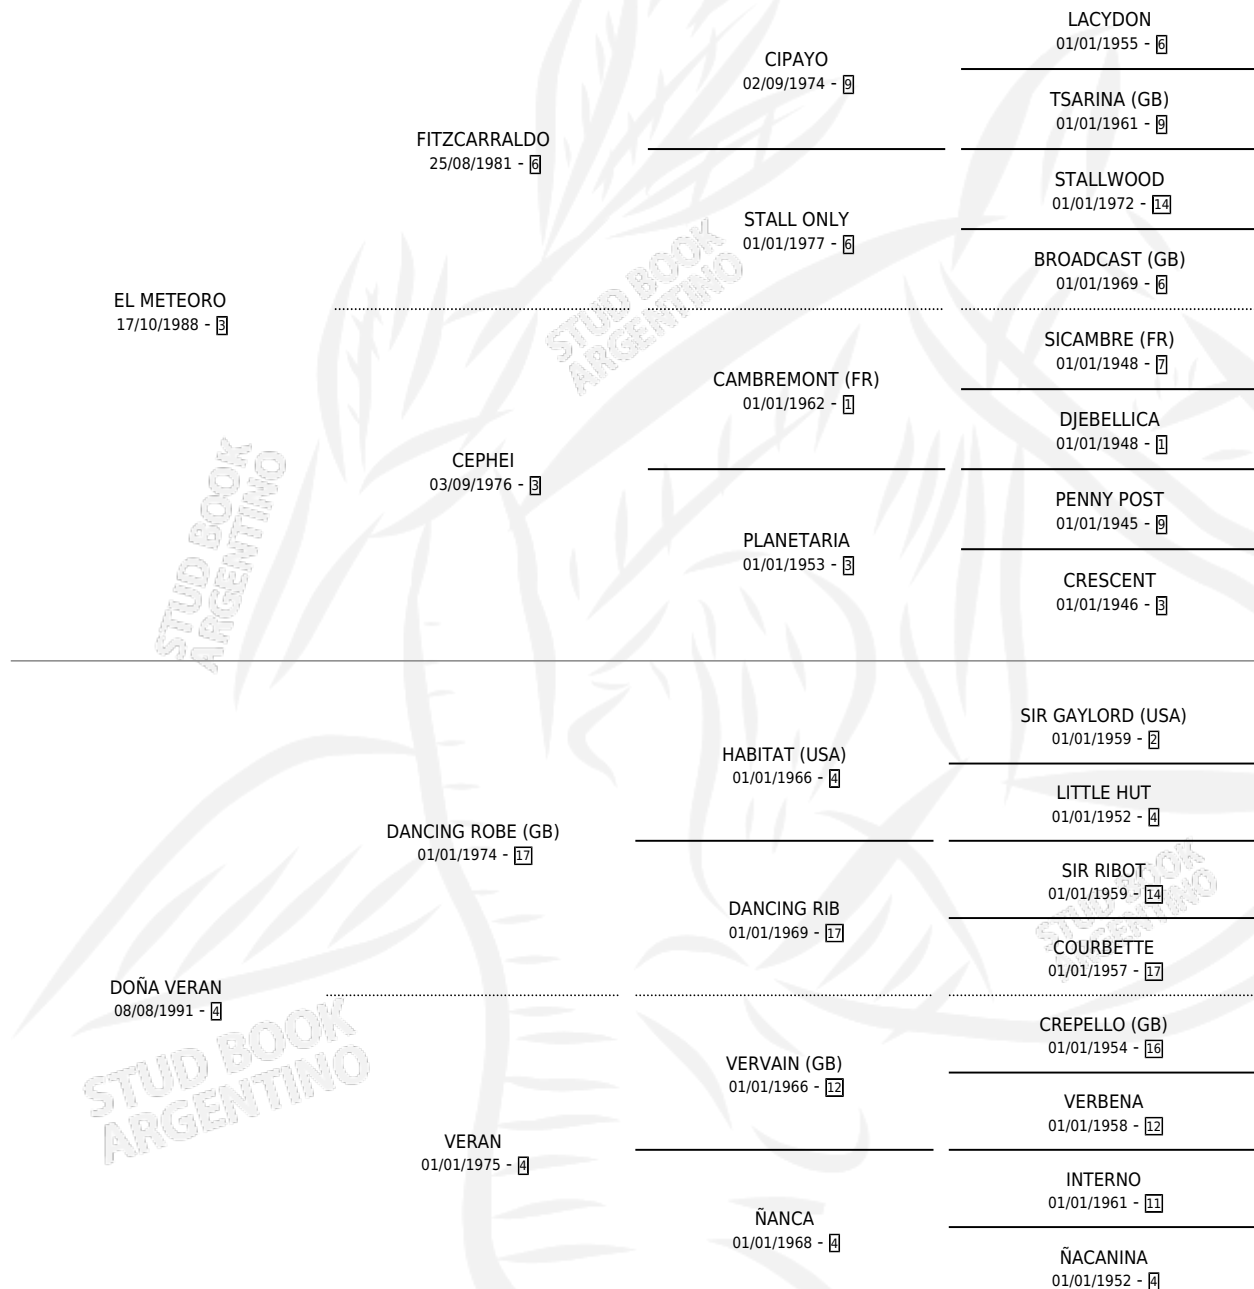

METE VERO

por **EL METEORO** y **DOÑA VERAN** por **DANCING ROBE**
(GB)

Argentina · Macho · Zaino · SP · 15/11/2001
Familia 4-i · Volumen 37

ESTADO

TIPIFICACIÓN SANGUÍNEA	✓
TIPIFICACIÓN POR ADN	✓
PASAPORTE	X
IDENTIFICACIÓN POR MICROCHIP	X
REPRODUCTOR	✓

Lugar de nacimiento: Los Castaños

Criador: Sin dato

~

HIJOS

	MACHOS	HEMBRAS
34 NACIERON	19	15
11 CORRIERON	6	5
4 GANARON	3	1
0 GANADORES CL	0 GANADORES GR	0 GANADORES G1

PEDIGREE

~

CAMPAÑA

Solo carreras oficiales de Argentina

POR EDAD

EDAD	CC	1°	2°	3°	4°	5°	NP	CLC	CLG	CLCG1	CLGG1	IMPORTE	GANANCIA / CC
3 AÑOS	2	1	0	1	0	0	0	0	0	0	0	\$15,525	\$7,763
4 AÑOS	3	2	1	0	0	0	0	0	0	0	0	\$33,500	\$11,167
5 AÑOS	4	1	0	1	0	0	2	0	0	0	0	\$16,550	\$4,138
6 AÑOS	4	3	1	0	0	0	0	0	0	0	0	\$48,200	\$12,050
7 AÑOS	3	1	1	1	0	0	0	0	0	0	0	\$32,800	\$10,933
8 AÑOS	6	0	1	0	1	2	2	0	0	0	0	\$8,540	\$1,423
TOTALES	22	8	4	3	1	2	4	0	0	0	0	\$155,115	\$7,051
%		36.4%	18.2%	13.6%	4.5%	9.1%	18.2%	0.0%	0.0%	0.0%	0.0%		

Ganador de 8 carreras en Palermo y La Plata - \$155,115, a los 3,4,5,6 y 7 años, incluso 3ro Rabonera (H).

POR DISTANCIA

HIPODROMO	CC	1°	2°	3°	4°	5°	NP	CLC	CLG	CLCG1	CLGG1	IMPORTE
SAN ISIDRO	1	0	0	0	0	1	0	0	0	0	0	\$900
1000 MTS	1	0	0	0	0	1	0	0	0	0	0	\$900
PALERMO	15	7	2	2	1	0	2	0	0	0	0	\$121,225
1000 MTS	14	7	2	2	1	0	1	0	0	0	0	\$121,225
1200 MTS	1	0	0	0	0	0	1	0	0	0	0	\$0
LA PLATA	6	1	2	1	0	1	1	0	0	0	0	\$32,990
1000 MTS	5	1	1	1	0	1	1	0	0	0	0	\$28,790
1100 MTS	1	0	1	0	0	0	0	0	0	0	0	\$4,200