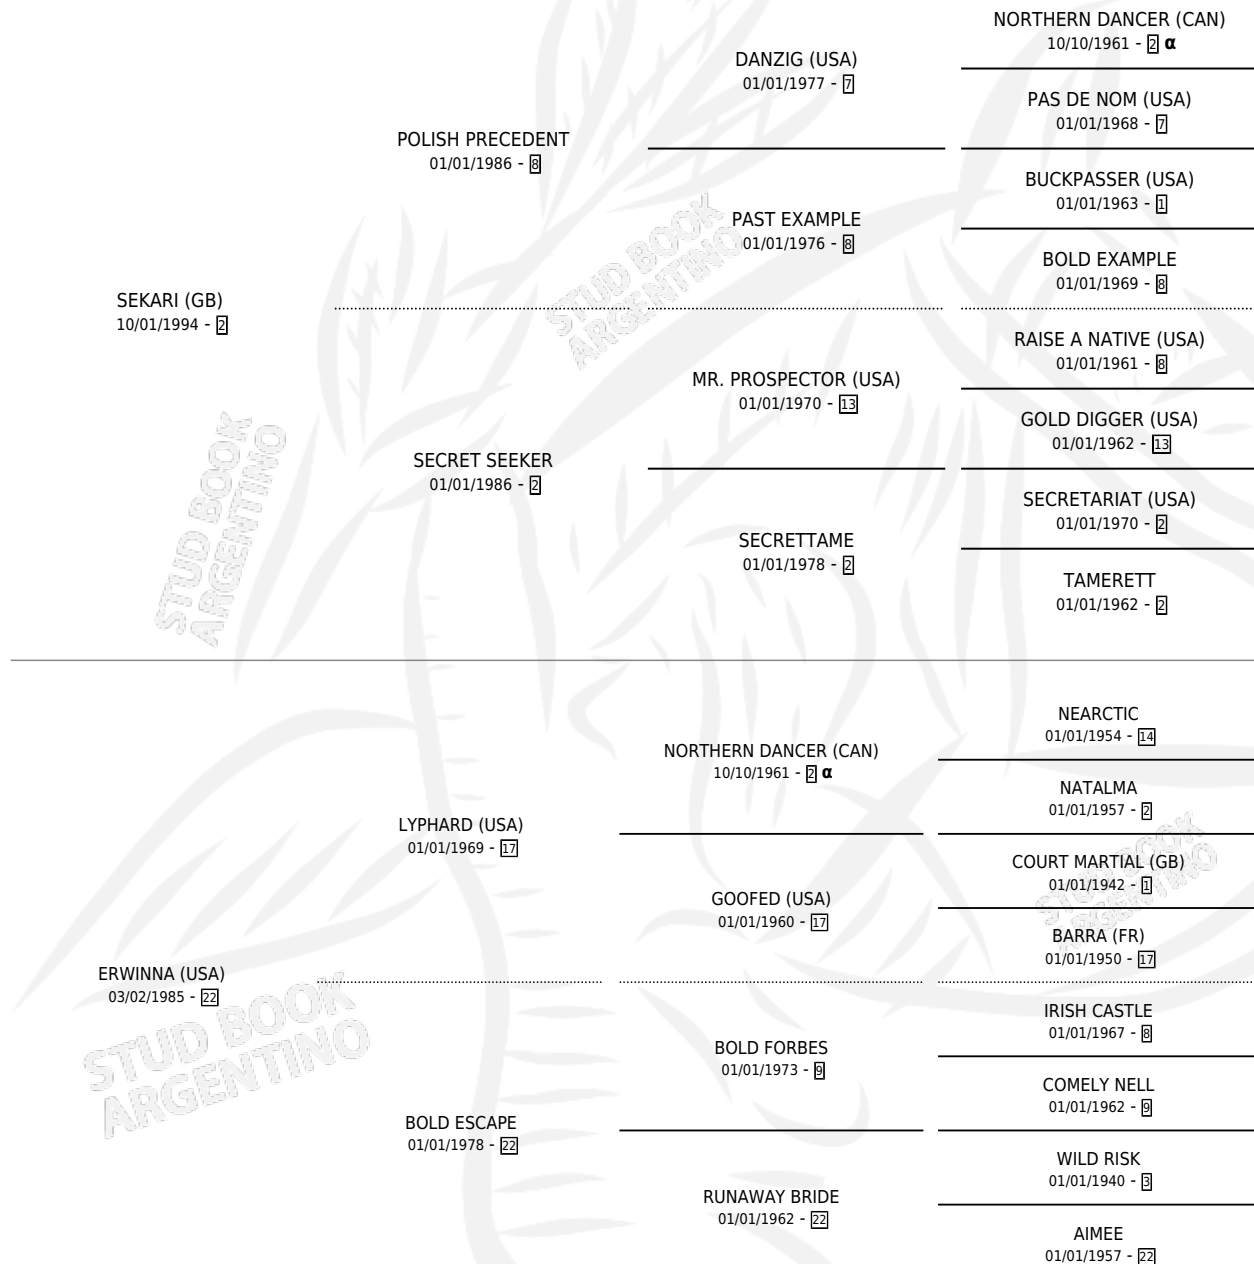

ERASERHEAD

por **SEKARI (GB)** y **ERWINNA (USA)** por **LYPHARD (USA)**

Argentina · Macho · Zaino · SP · 17/11/2001
Familia 22-d · Volumen 37

ESTADO

TIPIFICACIÓN SANGUÍNEA	✓
TIPIFICACIÓN POR ADN	X
PASAPORTE	X
IDENTIFICACIÓN POR MICROCHIP	X
REPRODUCTOR	X

Lugar de nacimiento: Santa Maria De Araras
Criador: Santa Maria De Araras

PEDIGREE

INBREEDING : α

CAMPAÑA

Solo carreras oficiales de Argentina

POR EDAD

EDAD	CC	1°	2°	3°	4°	5°	NP	CLC	CLG	CLCG1	CLGG1	IMPORTE	GANANCIA / CC
4 AÑOS	6	0	0	0	0	0	6	0	0	0	0	\$0	\$0
5 AÑOS	1	0	0	0	0	0	1	0	0	0	0	\$0	\$0
6 AÑOS	1	0	0	0	0	0	1	0	0	0	0	\$0	\$0
TOTALES	8	0	0	0	0	0	8	0	0	0	0	\$0	\$0
%		0.0%	0.0%	0.0%	0.0%	0.0%	100%	0.0%	0.0%	0.0%	0.0%		

No placés en San Isidro, Palermo y La Plata en 8 carreras disputadas.

POR DISTANCIA

HIPODROMO	CC	1°	2°	3°	4°	5°	NP	CLC	CLG	CLCG1	CLGG1	IMPORTE
PALERMO	3	0	0	0	0	0	3	0	0	0	0	\$0
1000 MTS	1	0	0	0	0	0	1	0	0	0	0	\$0
1400 MTS	2	0	0	0	0	0	2	0	0	0	0	\$0
LA PLATA	1	0	0	0	0	0	1	0	0	0	0	\$0
1400 MTS	1	0	0	0	0	0	1	0	0	0	0	\$0
SAN ISIDRO	4	0	0	0	0	0	4	0	0	0	0	\$0
1400 MTS	1	0	0	0	0	0	1	0	0	0	0	\$0
1600 MTS	1	0	0	0	0	0	1	0	0	0	0	\$0
1200 MTS	2	0	0	0	0	0	2	0	0	0	0	\$0