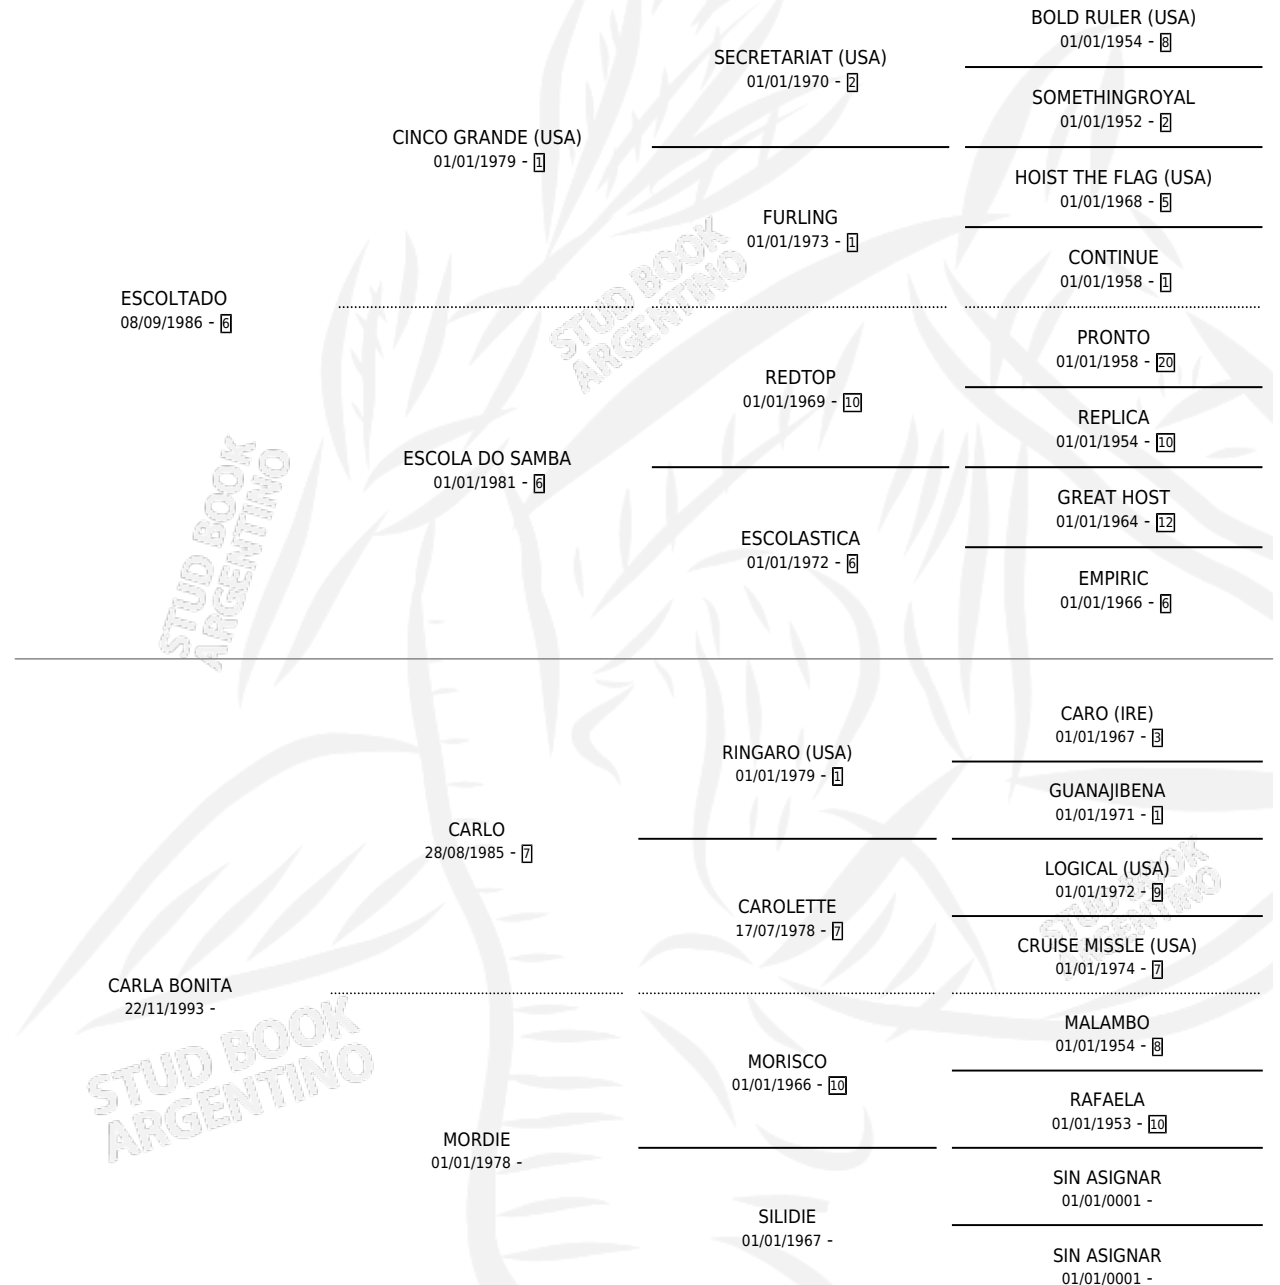

CAPITALISTA

por **ESCOLTADO** y **CARLA BONITA** por **CARLO**

Argentina · Hembra · Alazan · SP · 23/09/2001
Familia · Volumen 37

ESTADO

TIPIFICACIÓN SANGUÍNEA	X
TIPIFICACIÓN POR ADN	X
PASAPORTE	X
IDENTIFICACIÓN POR MICROCHIP	X
REPRODUCTOR	X

Lugar de nacimiento: Doña Pancha

Criador: Sin dato

PEDIGREE

CAPITALISTA

Datos oficiales del Stud Book Argentino

Documento generado el 11/06/2026

studbook.org.ar