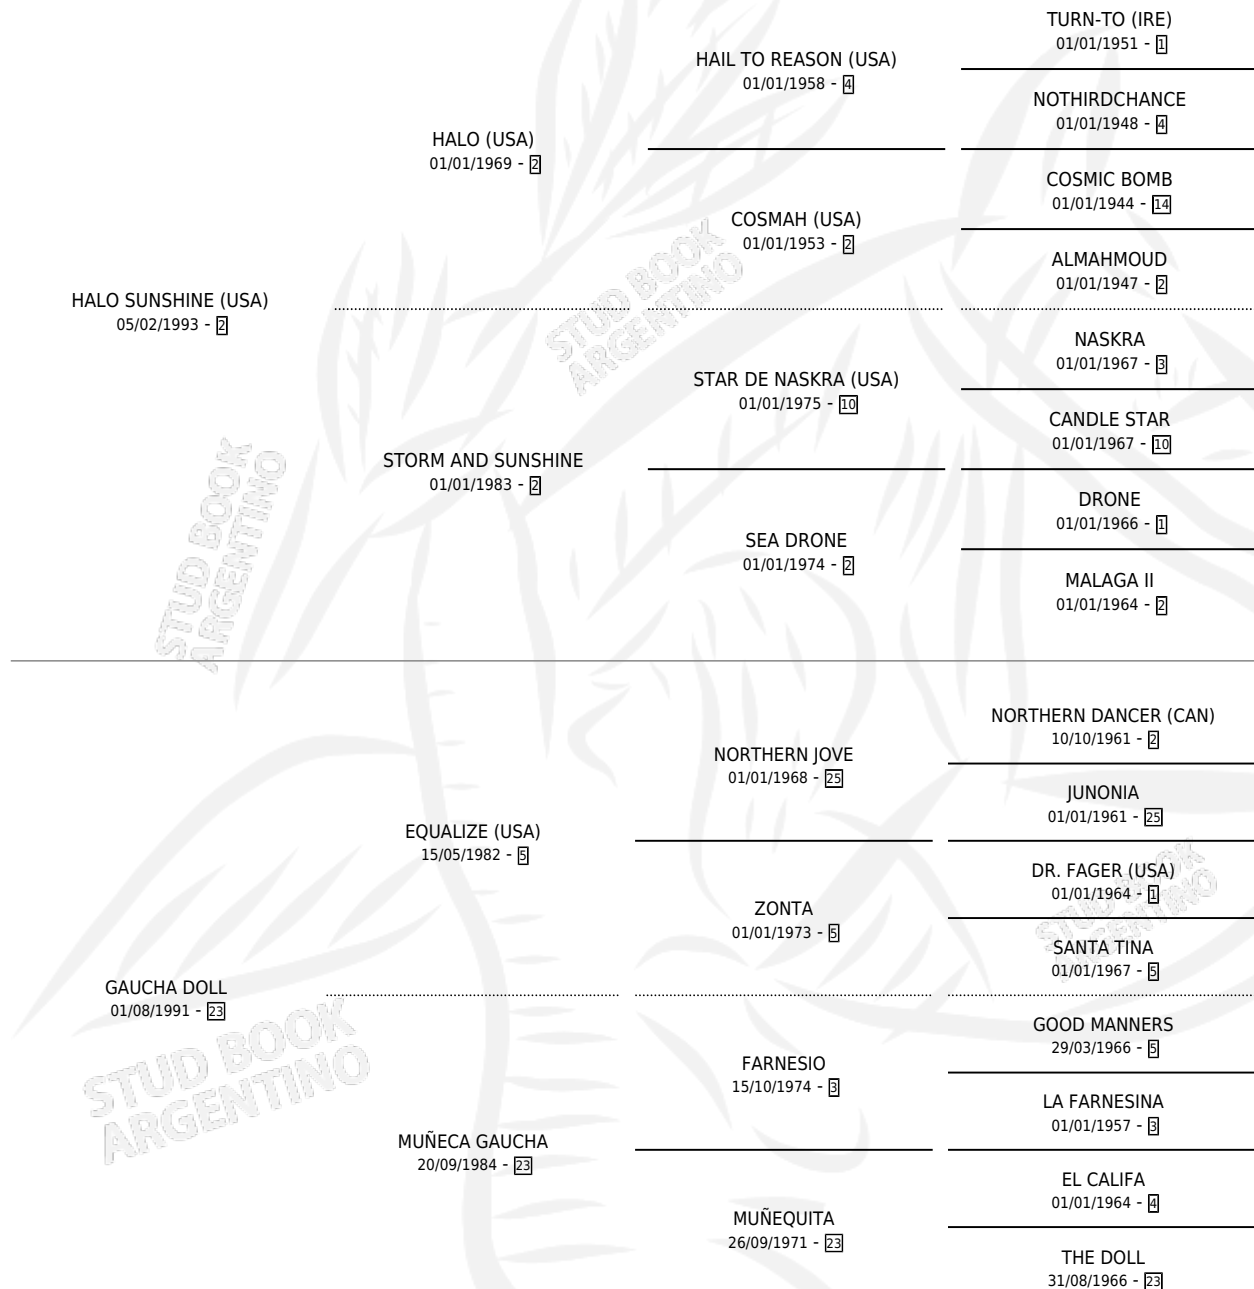

FIESTON GAUCHO

por HALO SUNSHINE (USA) y GAUCHA DOLL por
EQUALIZE (USA)

Argentina · Macho · Zaino · SP · 31/10/2001
Familia 23-a · Volumen 37

ESTADO

TIPIFICACIÓN SANGUÍNEA	✓
TIPIFICACIÓN POR ADN	✓
PASAPORTE	X
IDENTIFICACIÓN POR MICROCHIP	X
REPRODUCTOR	✓

Lugar de nacimiento: El Turf
Criador: Jacob Guillermo Diego

PEDIGREE