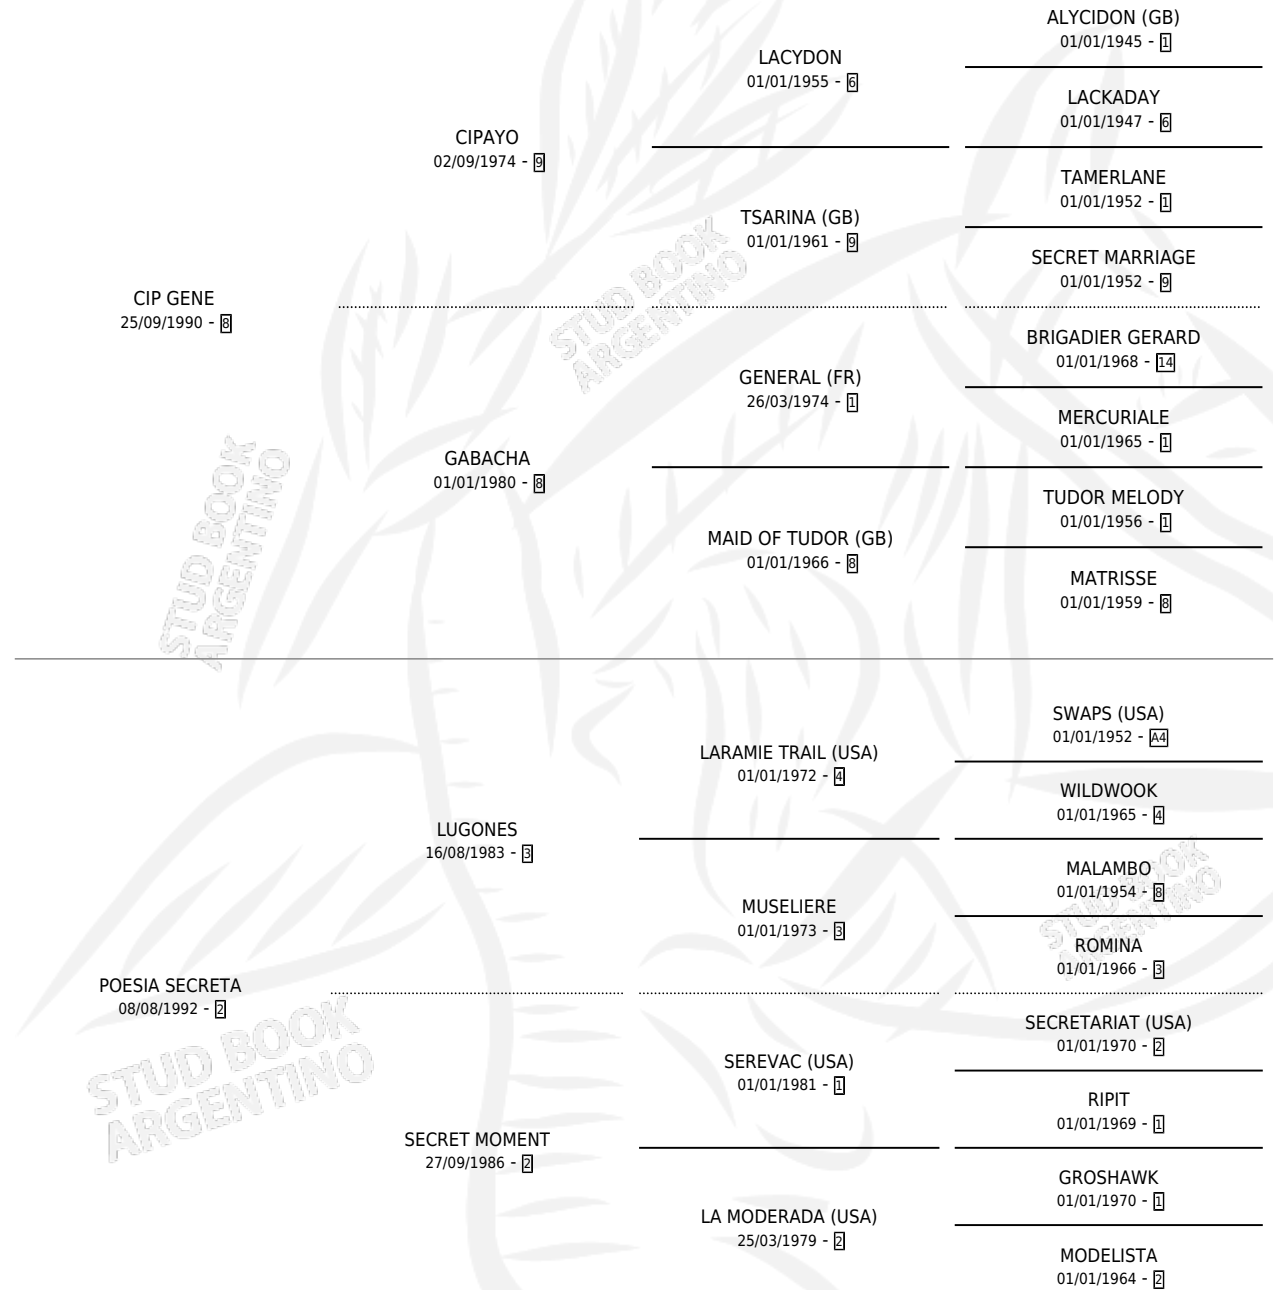

POETA CIP

por CIP GENE y POESIA SECRETA por LUGONES

Argentina · Macho · Zaino · SP · 28/10/2001
Familia 2-h · Volumen 37

ESTADO

TIPIFICACIÓN SANGUÍNEA	✓
TIPIFICACIÓN POR ADN	X
PASAPORTE	X
IDENTIFICACIÓN POR MICROCHIP	X
REPRODUCTOR	X

Lugar de nacimiento: Capilla De La Sierra

Criador: Capilla De La Sierra

PEDIGREE

POETA CIP

Datos oficiales del Stud Book Argentino

Documento generado el 12/05/2026

studbook.org.ar